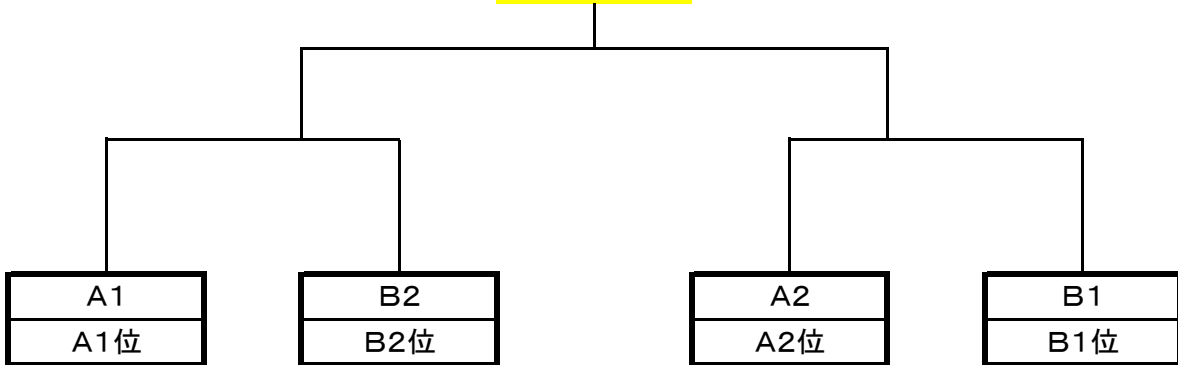

平成27年度 本巣ブロック中学校夏季総合体育大会 バスケットボール競技 組み合わせ

【男子】

予選リーグ

Aブロック			
	北方	糸貫	穂積北
北方			
糸貫			
穂積北			

Bブロック			
	真正	穂積	巣南
真正			
穂積			
巣南			

決勝トーナメント

優勝 **中学校**

【女子】

予選リーグ

Cブロック			
	北方	穂積	巣南
北方			
穂積			
巣南			

Dブロック			
	糸貫	真正	穂積北
糸貫			
真正			
穂積北			

決勝トーナメント

優勝 **中学校**

大会最終結果		
	男子	女子
優勝		
準優勝		
3位		
3位		

※地区大会出場
※地区大会出場

優秀選手			
	男子	女子	

平成27年度 本巣ブロック中学校夏季総合体育大会 バスケットボール競戦表
1日目

男女同会場		瑞穂市立巣南中学校		期日	7月11日(土)	
試合順	開始時刻	Aコート(C)	オフィシャル 審判	Bコート(D)	オフィシャル 審判	
第1試合 女子	9:00	巣南 - 北方	糸貫男	糸貫 - 穂積北	穂積男	
第2試合 男子	10:20	北方 - 穂積北	糸貫女	真正 - 巣南	北方女	
第3試合 女子	11:40	巣南 - 穂積	真正男	穂積北 - 真正	北方男	
第4試合 男子	13:00	糸貫 - 穂積北	穂積女	穂積 - 巣南	穂積北女	
第5試合 女子	14:20	北方 - 穂積	穂積北男	真正 - 糸貫	巣南男	
第6試合 男子	15:40	糸貫 - 北方	真正女	穂積 - 真正	巣南女	

2日目

男女同会場		瑞穂市立巣南中学校		期日	7月12日(日)	
試合順	開始時刻	Aコート	オフィシャル 審判	Bコート	オフィシャル 審判	
第1試合 女子	9:00	C1 - D2	A2	C2 - D1	B2	
第2試合 男子	10:30	A1 - B2	A1負	A2 - B1	B1負	
第3試合 女子	12:00	A1勝 - B1勝	A2負			
第4試合 男子	13:30	A2勝 - B2勝	A3負			