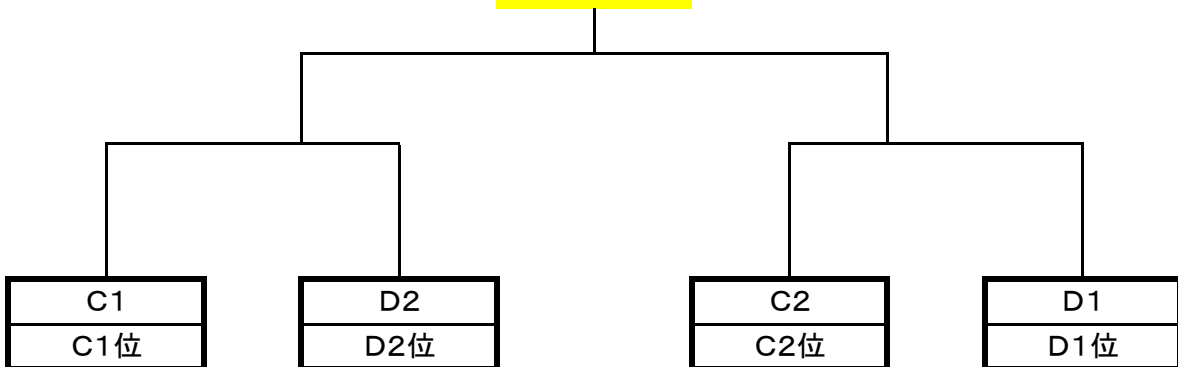

平成27年度 本巣ブロック中学校夏季総合体育大会 バスケットボール競技 組み合わせ

【男子】

予選リーグ

Aブロック			
	北方	糸貫	穂積北
北方			
糸貫			
穂積北			

Bブロック			
	真正	穂積	巣南
真正			
穂積			
巣南			

決勝トーナメント

優勝 **中学校**

【女子】

予選リーグ

Cブロック			
	北方	穂積	巣南
北方			
穂積			
巣南			

Dブロック			
	糸貫	真正	穂積北
糸貫			
真正			
穂積北			

決勝トーナメント

優勝 **中学校**

大会最終結果		
	男子	女子
優勝		
準優勝		
3位		
3位		

※地区大会出場
※地区大会出場

優秀選手			
	男子	女子	

平成27年度 本巣ブロック中学校夏季総合体育大会 バスケットボール競戦表
1日目

男女同会場		瑞穂市立巣南中学校		期日	7月11日(土)	
試合順	開始時刻	Aコート(C)	オフィシャル 審判	Bコート(D)	オフィシャル 審判	
第1試合 女子	9:00	巣南 - 北方	糸貫男	糸貫 - 穂積北	穂積男	
第2試合 男子	10:20	北方 - 穂積北	糸貫女	真正 - 巣南	北方女	
第3試合 女子	11:40	巣南 - 穂積	真正男	穂積北 - 真正	北方男	
第4試合 男子	13:00	糸貫 - 穂積北	穂積女	穂積 - 巣南	穂積北女	
第5試合 女子	14:20	北方 - 穂積	穂積北男	真正 - 糸貫	巣南男	
第6試合 男子	15:40	糸貫 - 北方	真正女	穂積 - 真正	巣南女	

2日目

男女同会場		瑞穂市立巣南中学校		期日	7月12日(日)	
試合順	開始時刻	Aコート	オフィシャル 審判	Bコート	オフィシャル 審判	
第1試合 女子	9:00	C1 - D2	A2	C2 - D1	B2	
第2試合 男子	10:30	A1 - B2	A1負	A2 - B1	B1負	
第3試合 女子	12:00	A1勝 - B1勝	A2負			
第4試合 男子	13:30	A2勝 - B2勝	A3負			