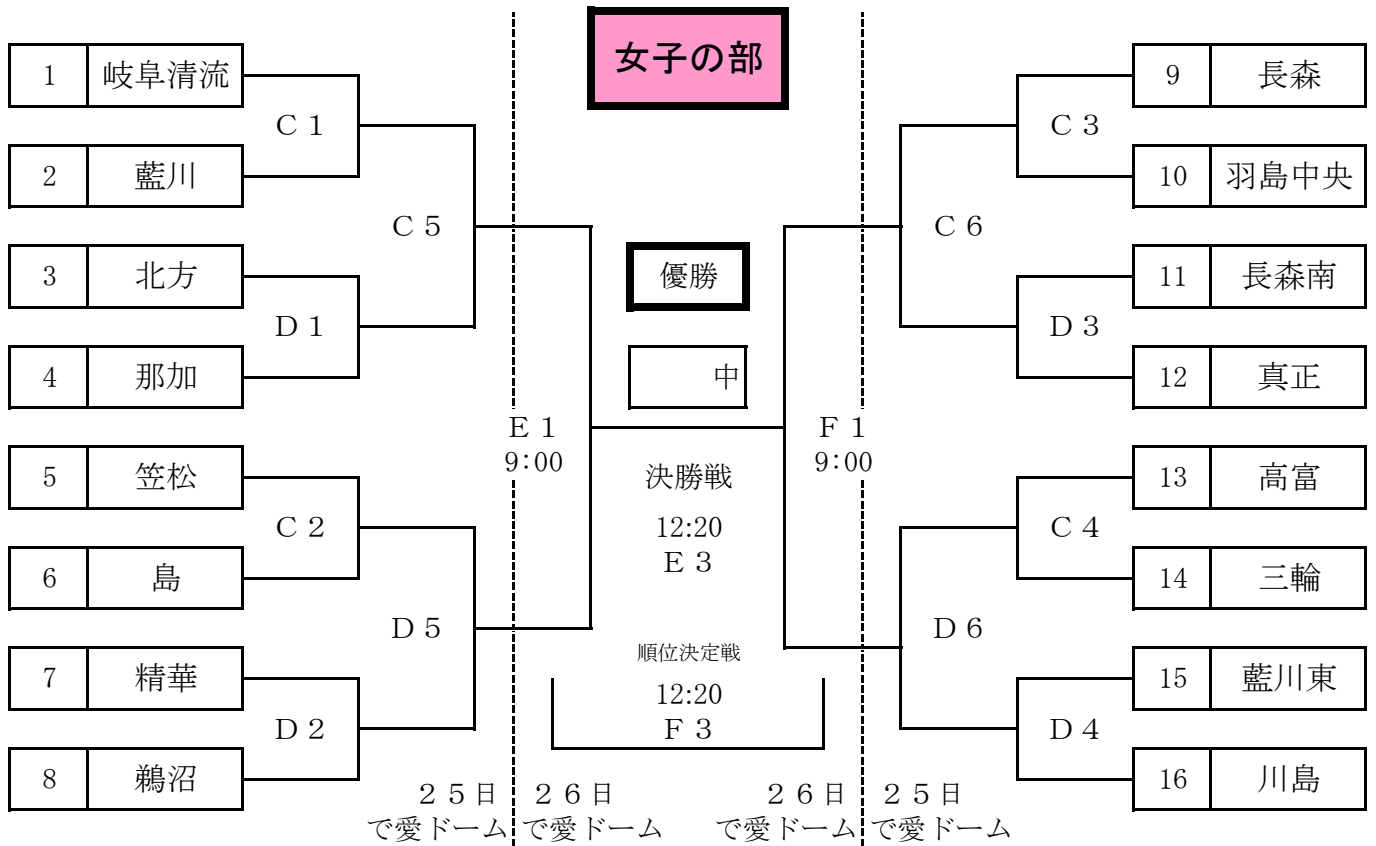

組合せ

★開会式は、男女とも8:20から第3試合までのチームが参加して行う。閉会式は、試合終了後直ちに行う。

第1・2日目 7月24日(金)25日(土) 試合開始予定時刻			第3日目 7月26日(日) 試合開始予定時刻		
第1試合	9:00~	第4試合	13:00~	第1試合	9:00~
第2試合	10:20~	第5試合	14:20~	第2試合	10:20~
第3試合	11:40~	第6試合	15:40~	昼休憩	11:40~
				閉会式	15:00~15:20