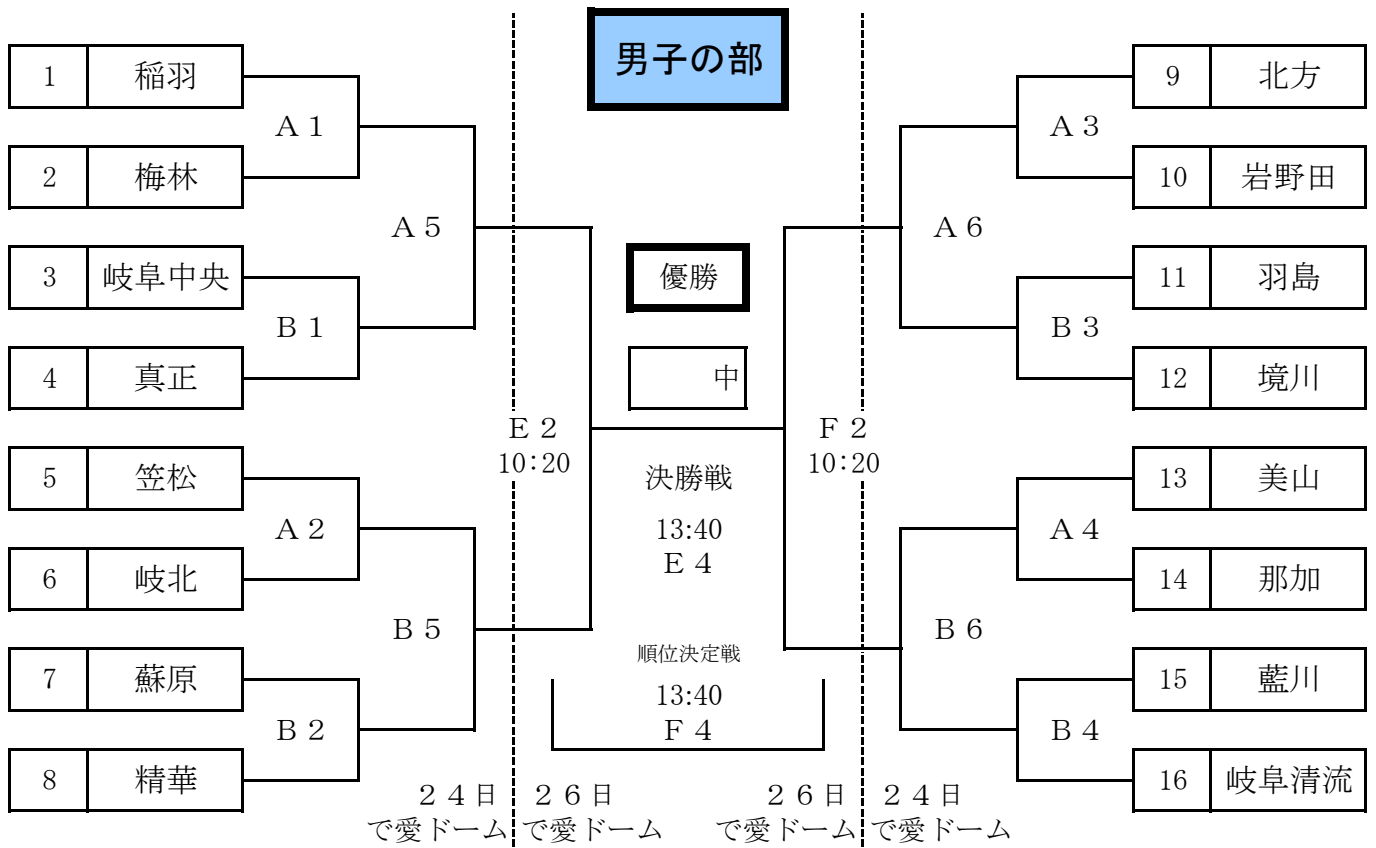

組合せ

★開会式は、男女とも8:20から第3試合までのチームが参加して行う。閉会式は、試合終了後直ちに行う。

第1・2日目 7月24日(金)25日(土) 試合開始予定時刻			第3日目 7月26日(日) 試合開始予定時刻		
第1試合	9:00~	第4試合	13:00~	第1試合	9:00~
第2試合	10:20~	第5試合	14:20~	第2試合	10:20~
第3試合	11:40~	第6試合	15:40~	昼休憩	11:40~
				閉会式	15:00~15:20