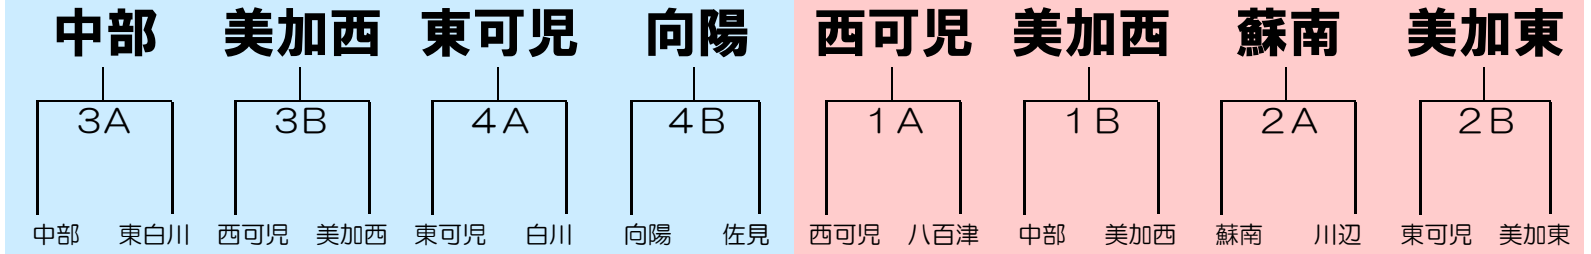

平成24年度 可茂地区バスケットボール秋季大会組み合わせ 七宗町民体育館

男子

女子

1回戦

		開始時間	掲揚塔側	対戦		オフィシャル	審判	入口側	対戦		オフィシャル	審判	
1回戦	1日目	1	9:00	1A	女	西可児 - 八百津 107-12	東白川		1B	女	中部 - 美加西 35-72	西可児	
		2	10:20	2A	女	蘇南 - 川辺 106-33	前勝ち		2B	女	東可児 - 美加東 38-51	前勝ち	
		3	11:40	3A	男	中部 - 東白川 55-22	前勝ち		3B	男	西可児 - 美加西 49-68	前勝ち	
		4	13:00	4A	男	東可児 - 白川 55-31	前勝ち		4B	男	向陽 - 佐見 40-39	前勝ち	
		5	14:20	5A	女	美加西 - 西可児 22-63	前勝ち		5B	女	美加東 - 蘇南 53-66	前勝ち	
		6	15:40	6A	男	美加西 - 中部 32-82	前勝ち		6B	男	向陽 - 東可児 42-88	前勝ち	
決勝リーグ	2日目	7	9:00	7A	女	西可児 - 蘇南 56-24	男子A		7B	女	美加西 - 美加東 21-22	男子D	
		8	10:20	8A	男	中部 - 東可児 53-26	女子C		8B	男	美加西 - 向陽 40-44	女子B	
		9	11:40	9A	女	美加東 - 西可児 31-58	男子C		9B	女	蘇南 - 美加西 62-40	男子B	
		10	13:00	10A	男	向陽 - 中部 34-81	女子A		10B	男	東可児 - 美加西 64-34	女子D	
閉会式		14:20	閉会式終了後、分担して掃除。忘れ物、ゴミのないようにして体育館を出るようにしましょう。										

女子決勝リーグ対戦表

ゴールアベレージ＝総得点／総失点

	西可児	美加西	蘇南	美加東	当該チームの ゴールアベレージ	リーグ全体の ゴールアベレージ
西可児		○ 63-22	○ 56-24	○ 58-31		優勝
美加西	× 22-63		× 40-62	× 21-22		4位
蘇南	× 24-56	○ 62-40		○ 66-53		準優勝
美加東	× 31-58	○ 22-21	× 53-66			3位