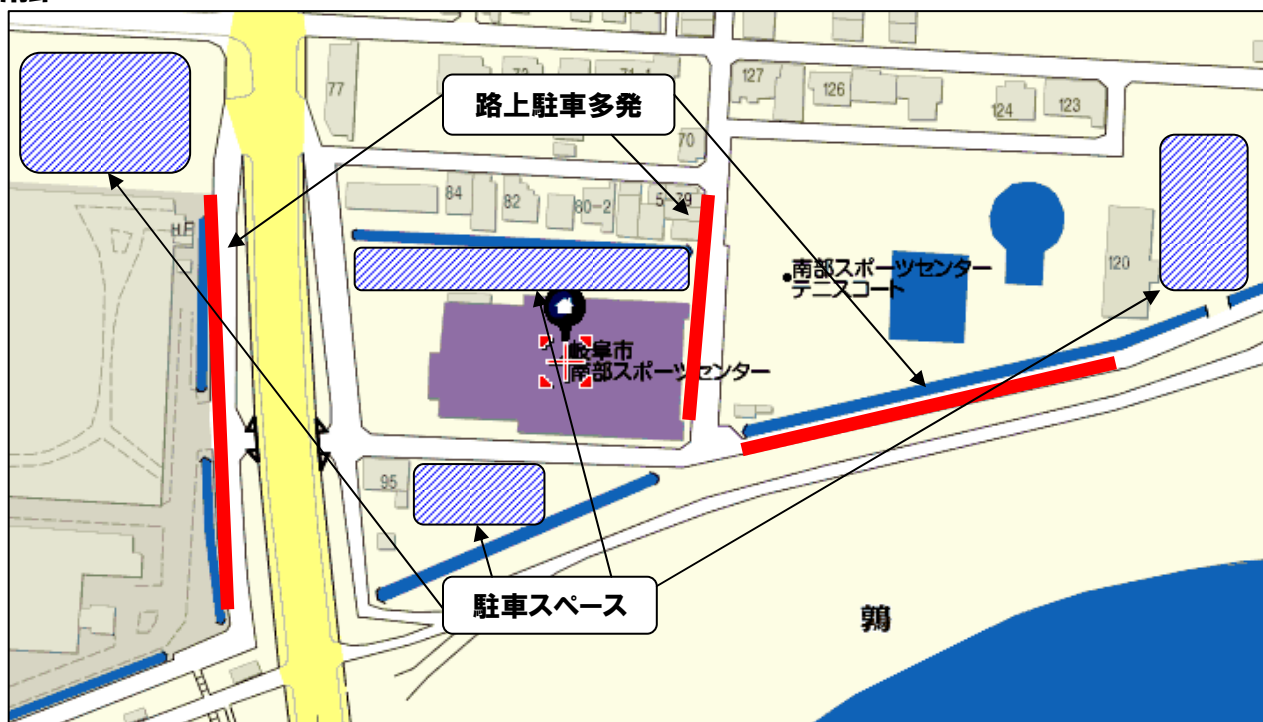

南部SC 駐車場について

毎年路上駐車や通路をふさぐような駐車が多く困っています。過去に路上駐車でご近所の方々に対して、多大な迷惑をかけたという事例もあります。車でお越しの際には、駐車スペースを把握し、適切な場所に駐車ができるようにしてください。もし、近所の方々に迷惑をかけるようであれば、大会の運営を中断せざるを得ない状況になることもあります。大会運営がスムーズに進むよう、ご協力よろしくお願いいたします。

また、各顧問の先生は駐車場係として運営にお手伝いいただきます。正しい駐車スペースの把握と、違反駐車防止ができるようにお願いします。

南部SC