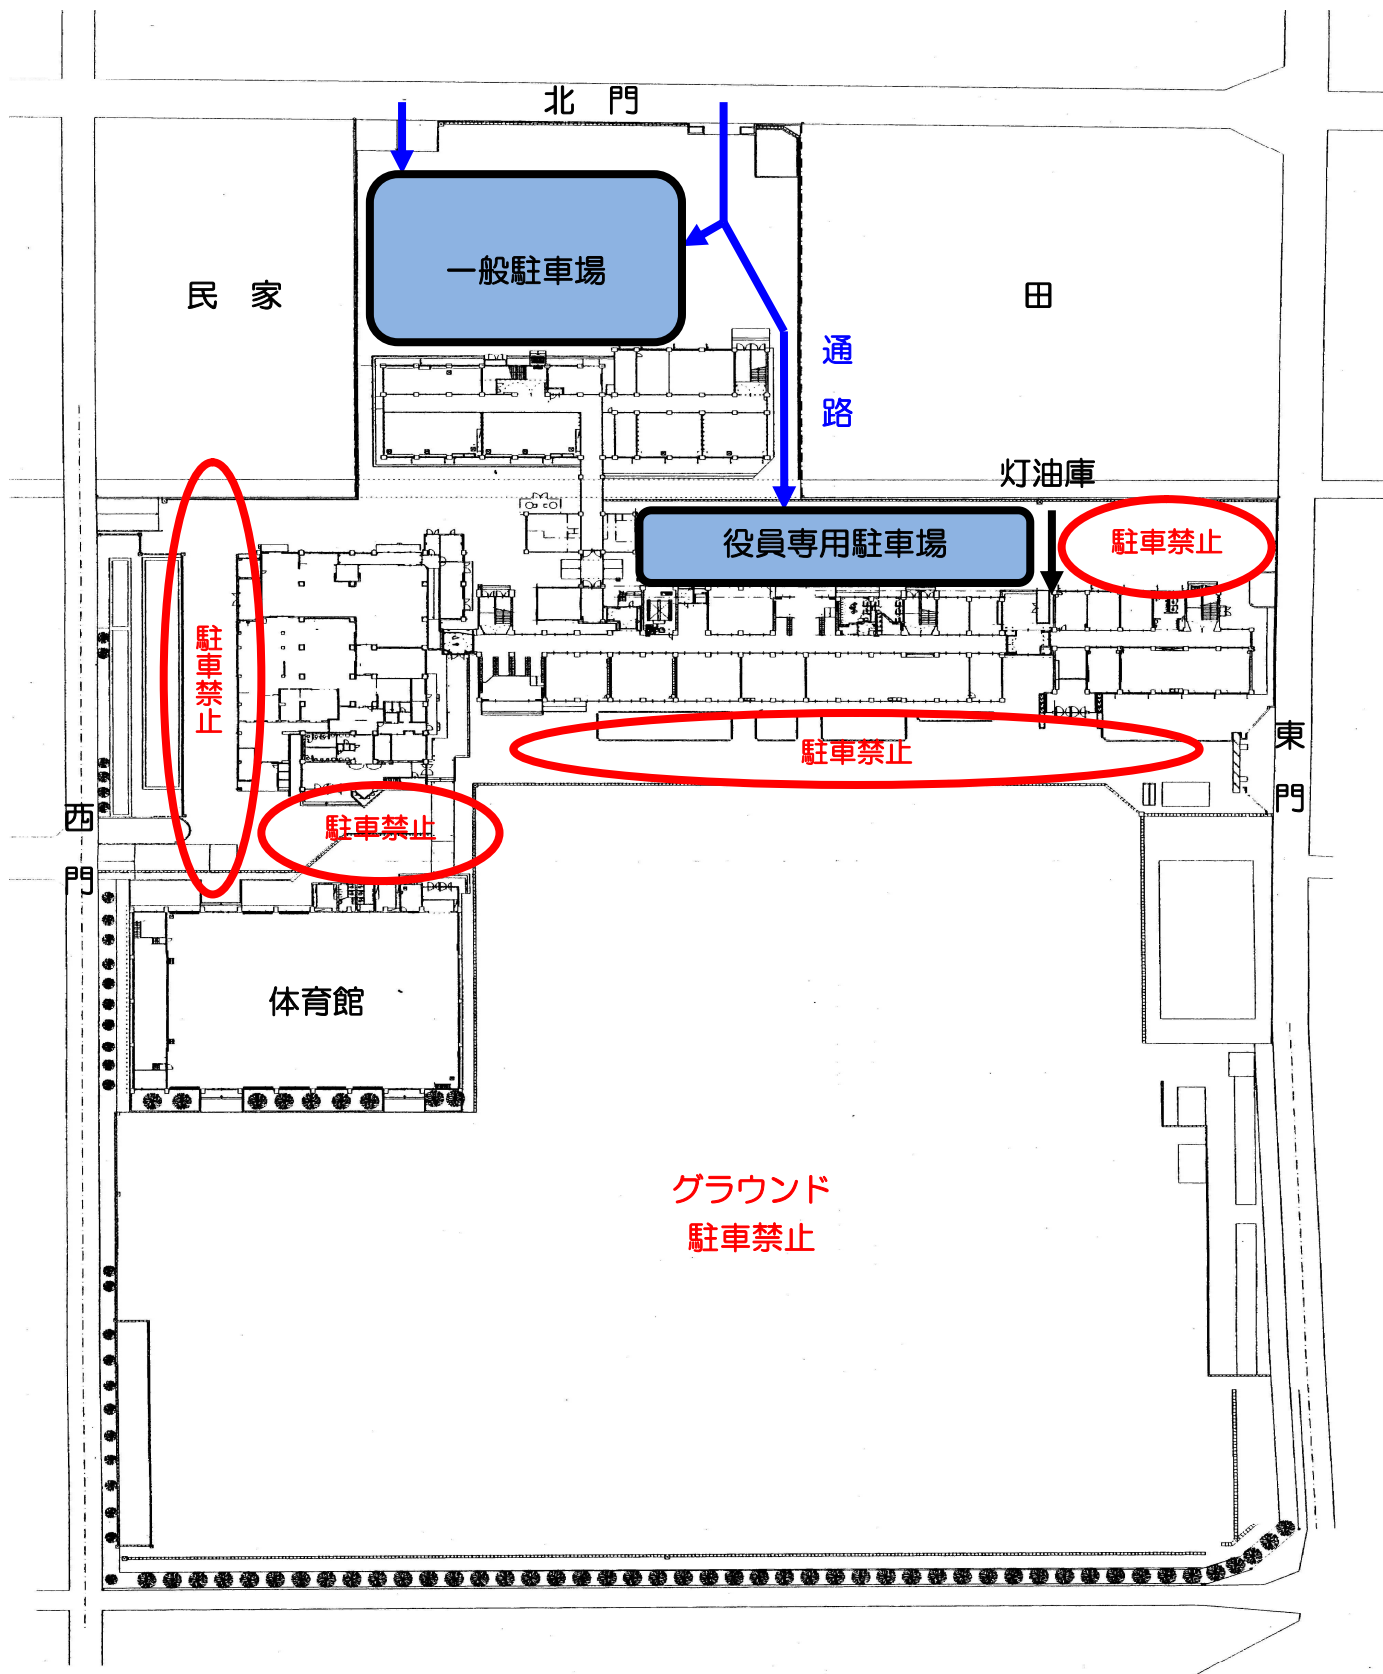

平成24年 10月吉日

保護者の皆様
チーム関係者の皆様

岐阜地区中学校バスケットボール秋季大会 駐車場についてのお願い

岐阜地区バスケットボール専門委員長
岐阜市立長森中学校 上野 時弘

平素は岐阜地区中学校バスケットボールの活動にご理解、ご協力いただき誠にありがとうございます。

さて、今回行われます岐阜地区中学校バスケットボール秋季大会は、新チームにとって初めての公式戦であり、各郡市の大会を勝ち抜いてきたチームが白熱した試合を展開することが期待されます。保護者の方を含めて多くの方が子どもたちの雄姿を見に来ることが予想されます。しかし、本大会が行われる南部スポーツセンター及び境川中学校は、駐車スペースに限りがあります。そのため、所定の場所に確実に駐車していただき、できる限り乗り合わせで来ていただけますよう、ご協力をよろしくお願いいたします。各チームの顧問の先生方は、保護者の方や応援に見えるチーム関係者の方に十分ご理解いただけますよう、各チームで確認の徹底をよろしくお願いいたします。

当日は、チームの有無にかかわらず、役員として駐車場係をお手伝いしてくださる先生方もいらっしゃいます。各郡市の代表として、子どもたちは精一杯がんばりますので、顧問の先生方や保護者のみなさまも、円滑な大会運営にご理解、ご協力をよろしくお願いいたします。

<境川中学校 駐車場について>

毎年、路上駐車や通路をふさぐような駐車が多く困っています。過去に路上駐車で近隣の方々に対して、多大な迷惑をかけたという事例もあります。車でお越しの際には、駐車スペースを把握し、適切な場所に駐車ができるようにしてください。もし、近隣の方々に迷惑をかけるようであれば、大会の運営を中断せざるを得ない状況になることもあります。大会運営がスムーズに進むよう、ご協力よろしくお願いいたします。

また、駐車場係の先生方は、大変お忙しい中、大会運営にご協力いただき誠にありがとうございます。正しい駐車スペースの把握と違反駐車防止ができるようにお願いします。

※路上駐車をしないように、ご協力をよろしく申し上げます。役員専用駐車場は、大会役員および審判員の専用駐車場です。チーム関係者や保護者、応援の方は、必ず一般駐車場に駐車してください。

<南部SC 駐車場について>

毎年、路上駐車や通路をふさぐような駐車が多く困っています。過去に路上駐車で近隣の方々に対して、多大な迷惑をかけたという事例もあります。車でお越しの際には、駐車スペースを把握し、適切な場所に駐車ができるようにしてください。もし、近隣の方々に迷惑をかけるようであれば、大会の運営を中断せざるを得ない状況になることもあります。大会運営がスムーズに進むよう、ご協力よろしくお願いいたします。

また、駐車場係の先生方は、大変お忙しい中、大会運営にご協力いただき誠にありがとうございます。正しい駐車スペースの把握と違反駐車防止ができるようお願いいたします。

南部SC