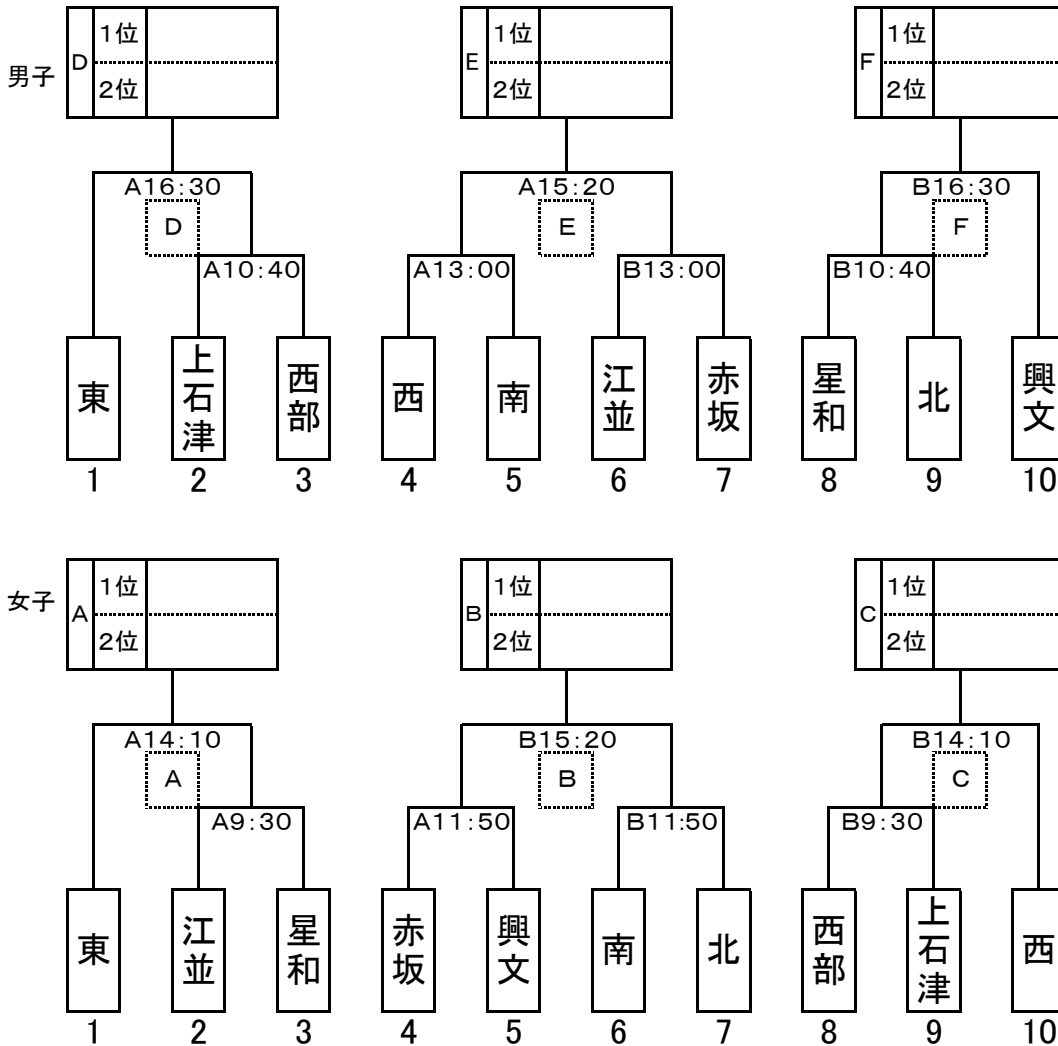

試合の組合せ

正式タイム 8-1-8 (7) 8-1-8

Aコートは、体育館奥側 Bコートは体育館入り口側とする。

16日

トーナメント方式で各ブロック1位と2位を決める

21日 リーグ戦 8-2-8 (8) 8-2-8

	開始予定時刻	Aコート(体育館奥)	T. O	Bコート(体育館入り口)	T. O
女子 1	9:15~	C1位 × B1位	A1位	C2位 × B2位	A2位
男子 2	10:35~	F1位 × E1位	D1位	F2位 × E2位	D2位
女子 3	11:55~	B1位 × A1位	C1位	B2位 × A2位	C2位
男子 4	13:15~	E1位 × D1位	F1位	E2位 × D2位	F2位
女子 5	14:35~	A1位 × C1位	B1位	A2位 × C2位	B2位
男子 6	15:55~	D1位 × F1位	E1位	D2位 × F2位	E2位

1~3位決定リーグ

4~6位決定リーグ