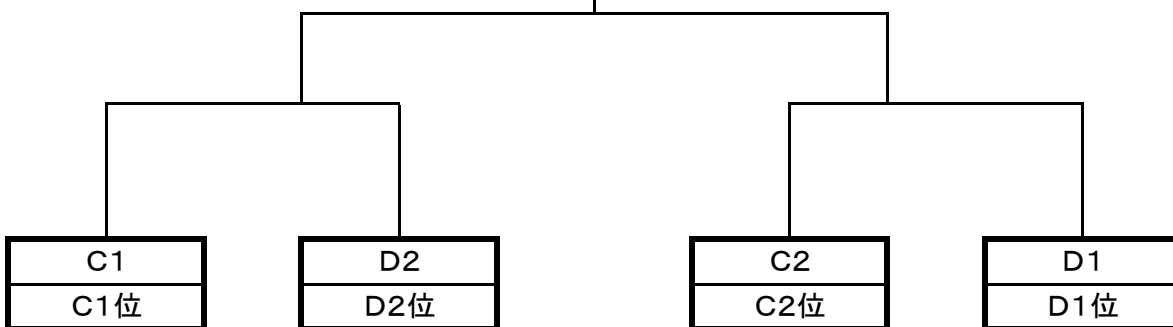

平成24年度 本巣ブロック中学校夏季総合大会 バスケットボール競技 組み合わせ

【男子】

予選リーグ

Aブロック			
	穂積	真正	穂積北
穂積			
真正			
穂積北			

Bブロック			
	北方	糸貫	巣南
北方			
糸貫			
巣南			

決勝トーナメント

優勝 中学校

【女子】

予選リーグ

Cブロック			
	北方	穂積北	糸貫
北方			
穂積北			
糸貫			

Dブロック			
	穂積	真正	巣南
穂積			
真正			
巣南			

決勝トーナメント

優勝 中学校

大会最終結果		
	男子	女子
優勝		
準優勝		
3位		
3位		

※地区大会出場
※地区大会出場

優秀選手			
	男子	女子	

平成24年度 本巣ブロック中学校夏季総合大会 バスケットボール競技対戦表
1日目

男女同会場		瑞穂市立巣南中学校		期日	7月14日(土)	
試合順	開始時刻	Aコート(C)	オフィシャル 審判	Bコート(D)	オフィシャル 審判	
第1試合 女子	9:00	北方 - 穂積北	巣南 男	穂積 - 真正	穂積北 男	
第2試合 男子	10:20	穂積 - 真正	糸貫 女	北方 - 糸貫	巣南 女	
第3試合 女子	11:40	穂積北 - 糸貫	穂積 男	真正 - 巣南	北方 男	
第4試合 男子	13:00	真正 - 穂積北	北方 女	糸貫 - 巣南	穂積 女	
第5試合 女子	14:20	糸貫 - 北方	真正 男	巣南 - 穂積	糸貫 男	
第6試合 男子	15:40	穂積北 - 穂積	真正 女	巣南 - 北方	穂積北 女	

2日目

男女同会場		瑞穂市立巣南中学校		期日	7月15日(日)	
試合順	開始時刻	Aコート	オフィシャル 審判	Bコート	オフィシャル 審判	
第1試合 女子	9:00	C1 - D2	A2	C2 - D1	B2	
第2試合 男子	10:30	A1 - B2	Aコート1負	A2 - B1	Bコート1負	
第3試合 女子	12:00	Aコート1勝 - Bコート1勝	Aコート2負			
第4試合 男子	13:30	Aコート2勝 - Bコート2勝	Aコート3負			