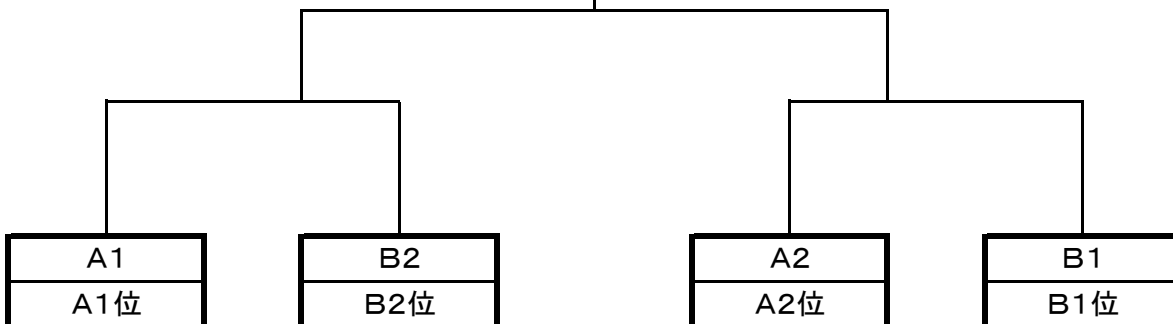

平成24年度 本巣ブロック中学校夏季総合大会 バスケットボール競技 組み合わせ

【男子】

予選リーグ

Aブロック			
	穂積	真正	穂積北
穂積			
真正			
穂積北			

Bブロック			
	北方	糸貫	巣南
北方			
糸貫			
巣南			

決勝トーナメント

優勝 中学校

【女子】

平成24年度 本巣ブロック中学校夏季総合大会 バスケットボール競技対戦表
1日目

男女同会場		瑞穂市立巣南中学校		期日	7月14日(土)	
試合順	開始時刻	Aコート(C)	オフィシャル 審判	Bコート(D)	オフィシャル 審判	
第1試合 女子	9:00	北方 - 穂積北	巣南 男	穂積 - 真正	穂積北 男	
第2試合 男子	10:20	穂積 - 真正	糸貫 女	北方 - 糸貫	巣南 女	
第3試合 女子	11:40	穂積北 - 糸貫	穂積 男	真正 - 巣南	北方 男	
第4試合 男子	13:00	真正 - 穂積北	北方 女	糸貫 - 巣南	穂積 女	
第5試合 女子	14:20	糸貫 - 北方	真正 男	巣南 - 穂積	糸貫 男	
第6試合 男子	15:40	穂積北 - 穂積	真正 女	巣南 - 北方	穂積北 女	