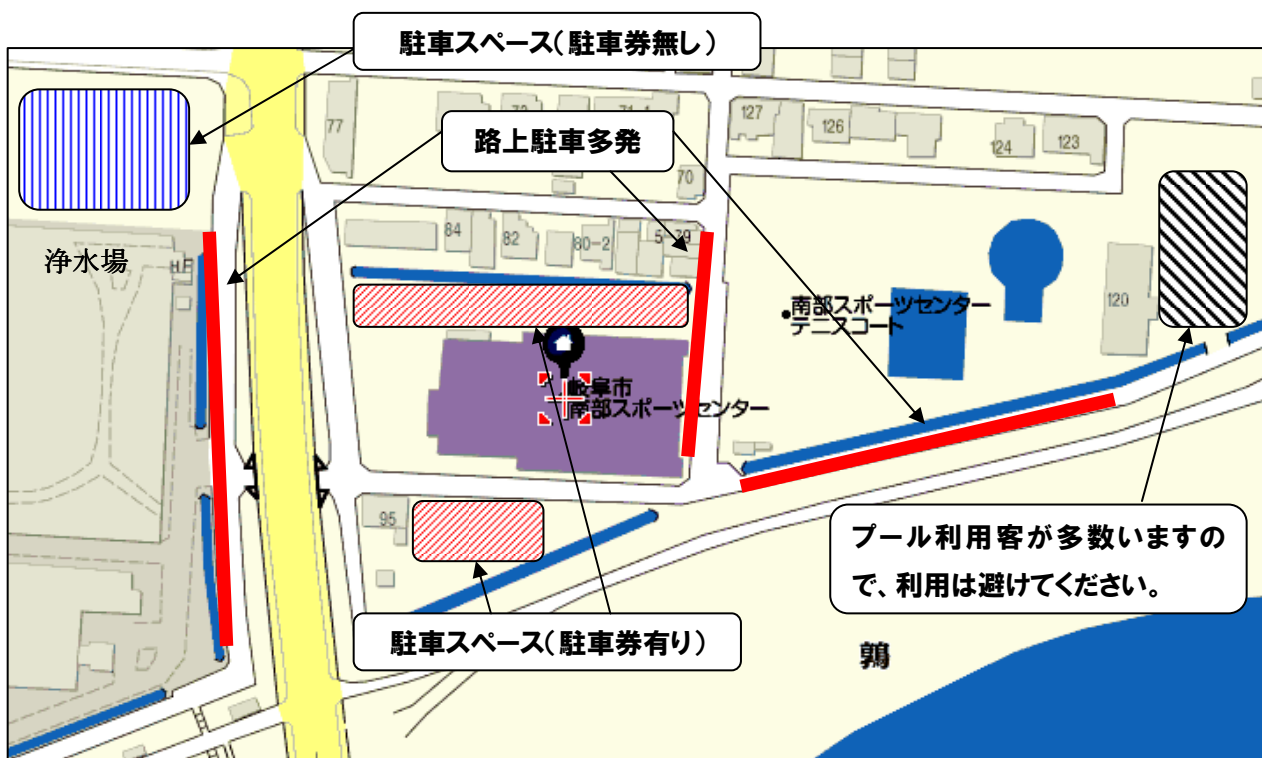

## 南部SC・西部体育館 駐車場について

南部SC・西部体育館ともに、毎年路上駐車や通路をふさぐような駐車が多く困っています。過去に路上駐車で近隣の方々に対して、多大な迷惑をかけたという事例もあります。車でお越しの際には、駐車スペースを把握し、適切な場所に駐車ができるようにしてください。

### 南部SCについて

今回の大会は、駐車券を発行しています。駐車券無しでの駐車スペースへの駐車はご遠慮ください。駐車券が無い場合は、浄水場の駐車場（40台程度）、柳津小学校（30台程度）、境川中学校（30台程度）へ駐車してください。

※ただし、柳津小学校は14、15日のみ、境川中学校は16日のみとなりますので、お間違いのないように。

## 西部体育館について

今回の大会は、駐車券を発行しています。駐車券無しでの駐車スペースへの駐車はご遠慮ください。また、駐車券が無い場合は、精華中学校（40台程度）へ駐車してください。

大会運営がスムーズに進むよう、ご協力よろしくお願ひいたします。