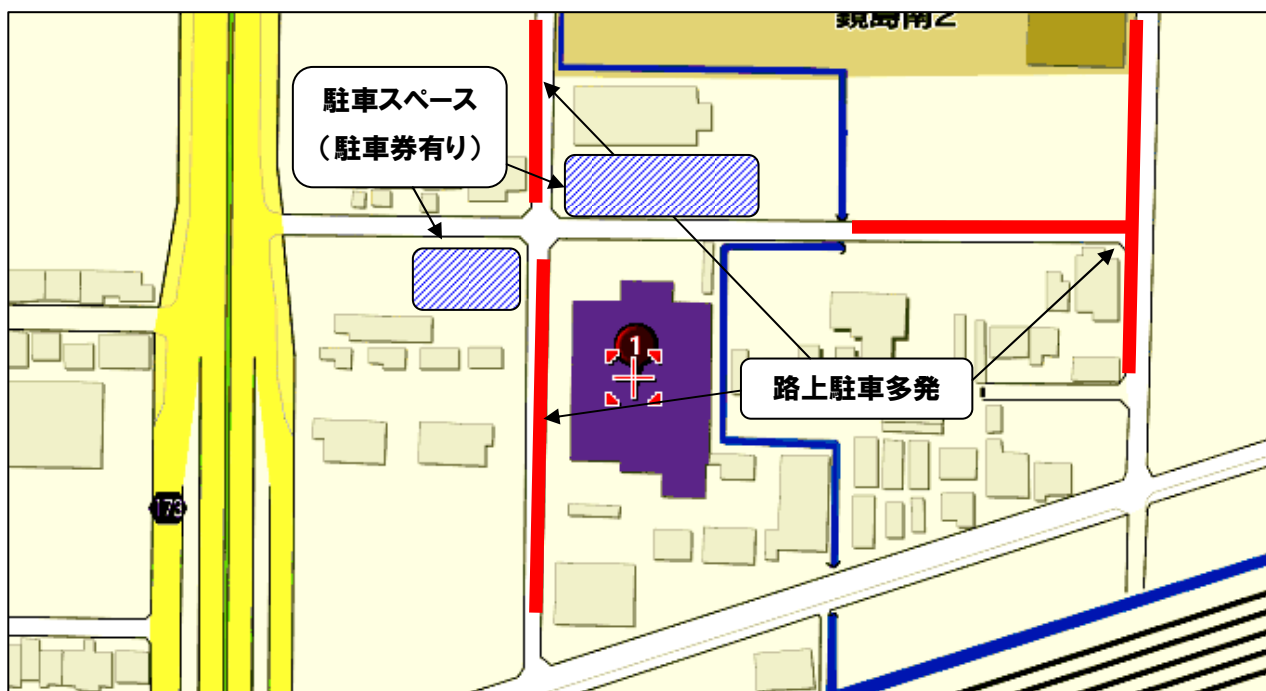

## 南部SC・西部体育館 駐車場について

南部SC・西部体育館ともに、毎年路上駐車や通路をふさぐような駐車が多く困っています。過去に路上駐車で近隣の方々に対して、多大な迷惑をかけたという事例もあります。車でお越しの際には、駐車スペースを把握し、適切な場所に駐車ができるようにしてください。

### 南部SCについて

今回の大会は、駐車券を発行しています。駐車券無しでの駐車スペースへの駐車はご遠慮ください。駐車券が無い場合は、浄水場の駐車場（40台程度）、柳津小学校（30台程度）、境川中学校（30台程度）へ駐車してください。

※ただし、柳津小学校は14、15日のみ、境川中学校は16日のみとなりますので、お間違いのないように。

## 西部体育館について

今回の大会は、駐車券を発行しています。駐車券無しでの駐車スペースへの駐車はご遠慮ください。また、駐車券が無い場合は、精華中学校（40台程度）へ駐車してください。

大会運営がスムーズに進むよう、ご協力よろしくお願ひいたします。