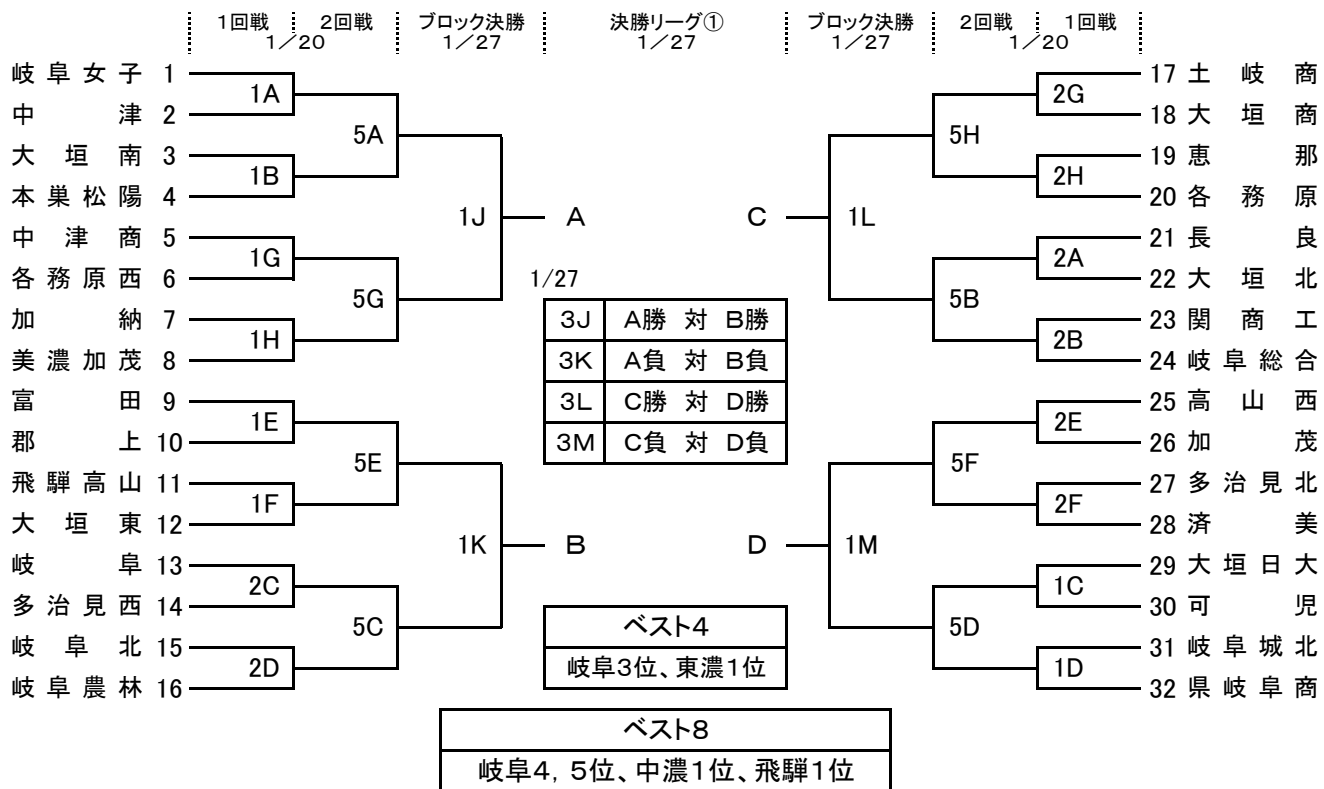

組合せ

1/20(土) A・B:岐阜市東部体育館 C・D:岐阜城北高校 E・F:可児高校 G・H:瑞浪高校
 1/27(土) J・K:アテナ工業アリーナ L・M:大垣市総合体育館 2/3(土) N・P:アテナ工業アリーナ

【男子】

【女子】

決勝リーグ②③	女子	男子		女子	男子
2/3	9:30	11:10	12:50	14:30	16:10
Nコート	AB勝者対CD敗者	AB勝者対CD敗者	男子5決	AB勝者対CD勝者	AB勝者対CD勝者
Pコート	AB敗者対CD勝者	AB敗者対CD勝者	女子5決	AB敗者対CD敗者	AB敗者対CD敗者