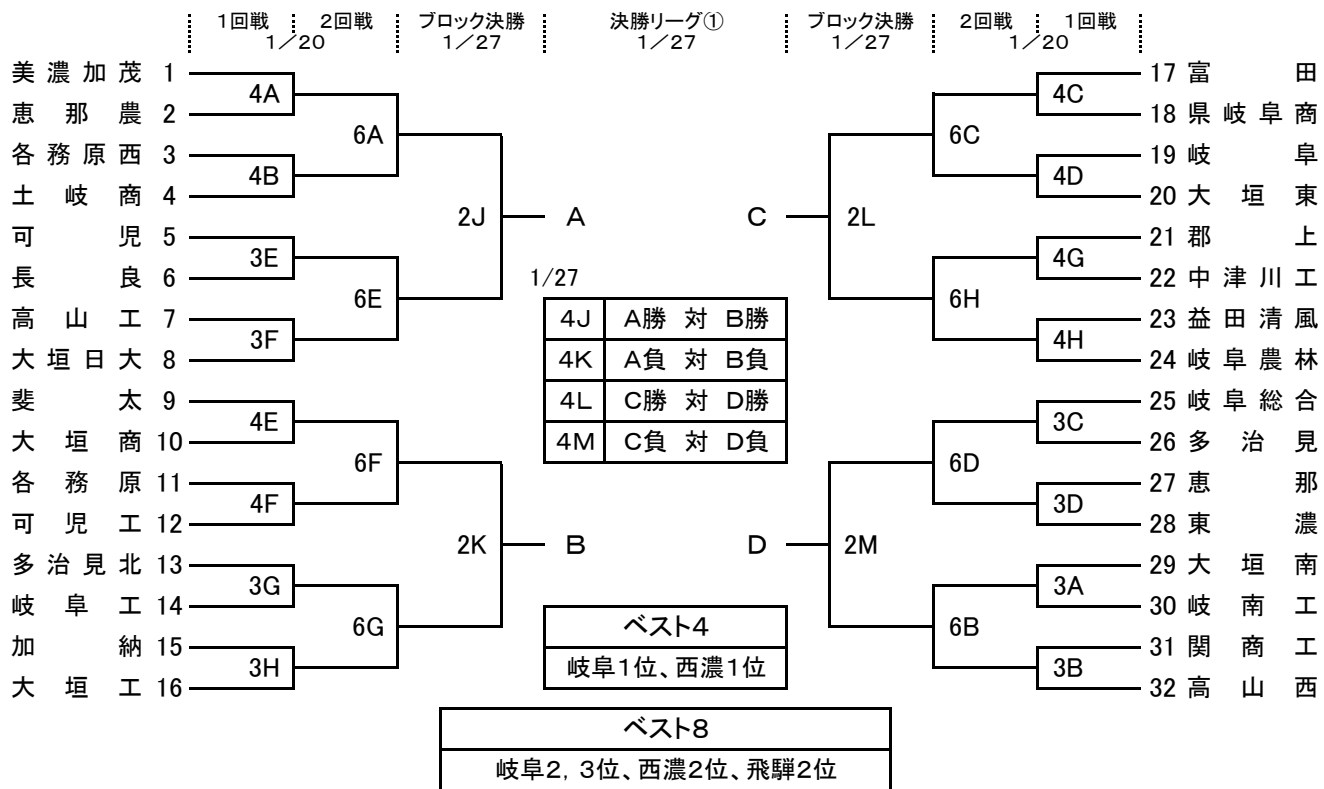

組合せ

1/20(土) A・B:岐阜市東部体育館 C・D:岐阜城北高校 E・F:可児高校 G・H:瑞浪高校
 1/27(土) J・K:アテナ工業アリーナ L・M:大垣市総合体育館 2/3(土) N・P:アテナ工業アリーナ

【男子】

【女子】

決勝リーグ②③	女子	男子		女子	男子
2/3	9:30	11:10	12:50	14:30	16:10
Nコート	AB勝者対CD敗者	AB勝者対CD敗者	男子5決	AB勝者対CD勝者	AB勝者対CD勝者
Pコート	AB敗者対CD勝者	AB敗者対CD勝者	女子5決	AB敗者対CD敗者	AB敗者対CD敗者