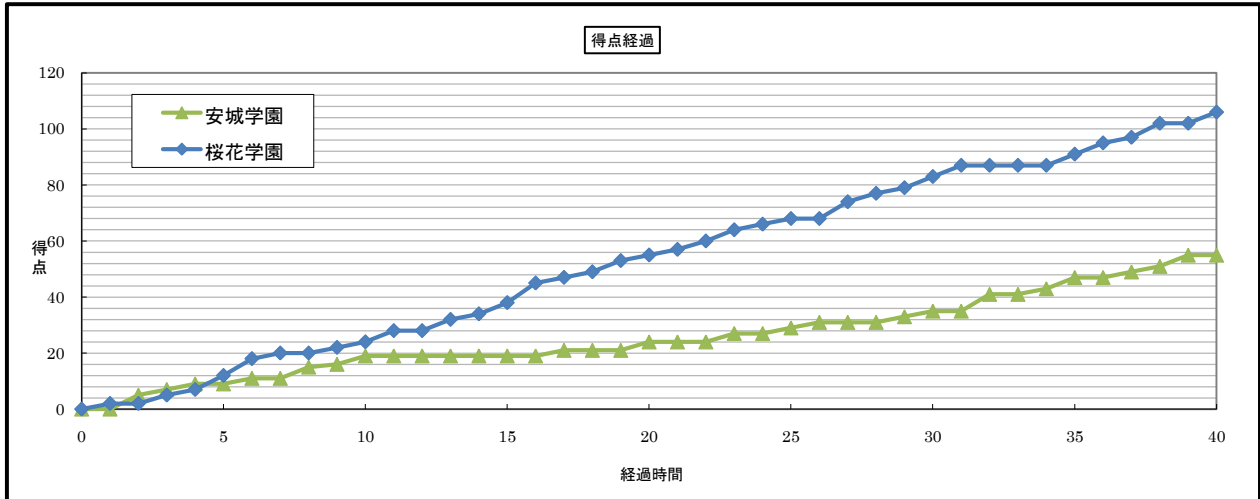

Timeout (経過時間)	1Q・2Q	3Q・4Q	OT1	OT2
	05:37 14:24	26:21 - -	- -	- -

Timeout (経過時間)	1Q・2Q	3Q・4Q	OT1	OT2
	- -	- -	- -	- -

*: スターター (C): キャプテン PTS: ポイント 3P: 3ポイントシュート 2P: 2ポイントシュート FT: フリースロー F: ファウル R: リバウンド A: アシスト