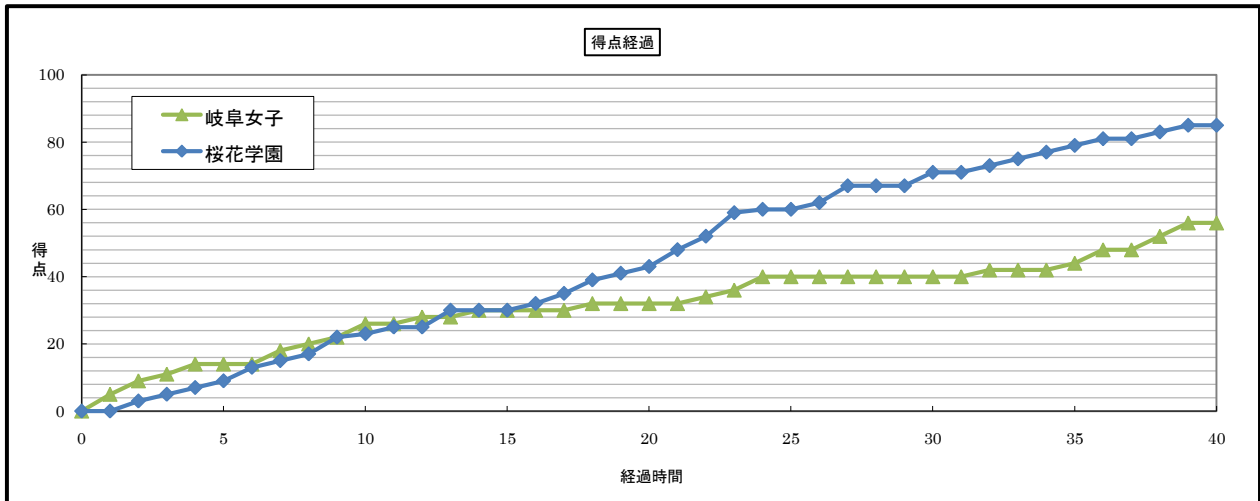

第59回東海高等学校総合体育大会 バasketボール競技

MATCH No. 17E3

開催場所: 飛騨高山ビッグアリーナ

試合区分: 女子決勝

開催期日: 2012年6月17日 (日)

主審: 安藤志織

開始時間: 13:20

副審: 大江裕之

Team A 岐阜女子 (岐阜1位)	● 56	○ 85	Team B 桜花学園 (愛知1位)
	26 -1st- 23 6 -2nd- 20 8 -3rd- 28 16 -4th- 14		

TEAM A		岐阜女子 (岐阜1位)							
No.	S	選手名	PTS	3P	2P	FT	F	R	A
4	*	小林 結女(C)	20	2	7	0	2	2	3
5		米谷 六花	-	-	-	-	-	-	-
6	*	野澤 弥央	12	0	5	2	2	10	1
7	*	N・アイダ	8	0	4	0	5	3	0
8		R・ヤシン	0	0	0	0	3	4	0
9		鐘ヶ江さゆり	4	0	2	0	2	4	0
10	*	坂田侑紀奈	12	1	4	1	1	1	4
11		水野 里紗	-	-	-	-	-	-	-
12	*	近田菜津紀	0	0	0	0	1	1	0
13		鐘ヶ江かおり	-	-	-	-	-	-	-
14		石井 萌悠	-	-	-	-	-	-	-
15		廣瀬有里乃	-	-	-	-	-	-	-
16		土井 雅	-	-	-	-	-	-	-
17		中村 友美	-	-	-	-	-	-	-
18		常川 華	-	-	-	-	-	-	-
Coach		安江 満夫					0		
TOTAL			56	3	22	3	16	25	8

TEAM B		桜花学園 (愛知1位)							
No.	S	選手名	PTS	3P	2P	FT	F	R	A
4		米長 志織	-	-	-	-	-	-	-
5		永野真紗恵	0	0	0	0	0	0	0
6		高橋美由子	-	-	-	-	-	-	-
7		佐藤ひかる	0	0	0	0	0	0	0
8	*	山田 愛	14	0	5	4	3	3	6
9	*	井潤 絢音	4	0	2	0	1	5	5
10	*	萩尾 千尋	7	1	2	0	4	1	0
11		米長 華菜	-	-	-	-	-	-	-
12	*	馬瓜エブリン	26	0	12	2	5	13	0
13		上田 千晶	-	-	-	-	-	-	-
14		森田菜奈枝	3	1	0	0	1	0	1
15	*	河村 美幸(C)	31	0	12	7	0	16	0
16		伊比 蘭子	-	-	-	-	-	-	-
17		上田 祐季	-	-	-	-	-	-	-
18		加藤 優希	-	-	-	-	-	-	-
Coach		井上 真一					0		
TOTAL			85	2	33	13	14	38	12

Timeout (経過時間)	1Q・2Q		3Q・4Q		OT1	OT2
	17:14	18:50	33:19	-	-	-

Timeout (経過時間)	1Q・2Q		3Q・4Q		OT1	OT2
	06:43	15:11	35:21	-	-	-

*:スターター (C):キャプテン PTS:ポイント 3P:3ポイントシュート 2P:2ポイントシュート FT:フリースロー F:ファウル R:リバウンド A:アシスト

両チームともマンツーマンディフェンスで始まる。岐阜女子は#7のインサイド、#10の3Pで先行し、その後も#4のドライブや3Pなどで順調に得点を伸ばしていく。桜花学園は、ツインタワーの#12、#15が相手の厳しいマークに遭って苦しむが、それでも2人の活躍でじわじわと追い上げ接戦となる。岐阜女子は、#4がブザービーターの3Pを決めて、26-23と一歩リードして1Qを終える。

2Q、お互いにディフェンスをよく頑張る、5分まではロースコアの展開となる。7分に桜花学園#14の3Pが決まると、流れは徐々に桜花学園に傾き、ゴール下の#15へのパスも通るようになって#15が3連続得点をあげ、32-43として前半を折り返した。岐阜女子は、#4の6得点のみに抑えられた。

3Q、桜花学園は#10の3P、#12、#8の速攻で一気に流れをつかみ点差を広げていく。その後も#15のバスケットカウント、#12のミドルシュートなどで得点し、ゲームの大勢を決した。岐阜女子は、#10が2連続シュートを決めたり、必死のディフェンスで相手を2分間ノーゴールに抑える見せ場も作ったが、自身も5分以降はノーゴールに抑えられてしまった。

4Q、桜花学園は#15、#12の力強いインサイドプレーで得点していく。岐阜女子は、オールコートで相手にプレッシャーをかけ続けて、#6のミドルシュート、#9のドライブなどで必死に食らいつき、互角の展開となったが、3Qまでのリードを保った桜花学園が勝利して、東海大会の優勝を勝ち取った。

岐阜女子は#4を中心にディフェンスの脚をよく動かして相手に食い下がったが、桜花学園の高さとシュート力が優ったゲームであった。

記載責任者 小池匡弥 (所属) 岐阜県高体連バスケットボール専門部