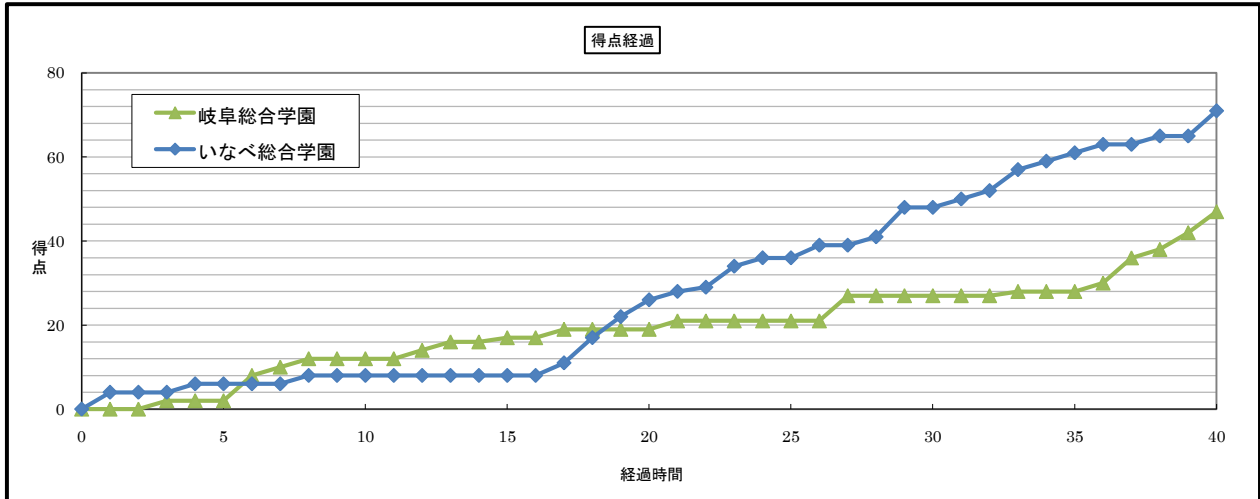

第59回東海高等学校総合体育大会 バasketボール競技

MATCH No. 16D2

開催場所: 久々野体育館

試合区分: 女子1回戦

開催期日: 2012年6月16日 (土)

開始時間: 12:40

主審: 境圭介

副審: 佐原佳世

Team A 岐阜総合学園 (岐阜2位)	● 47	12 -1st- 8 7 -2nd- 18 8 -3rd- 22 20 -4th- 23	○ 71	Team B いなべ総合学園 (三重3位)

TEAM A 岐阜総合学園 (岐阜2位)									
No.	S	選手名	PTS	3P	2P	FT	F	R	A
4	*	鈴木 春菜(C)	15	3	3	0	3	5	5
5	*	小西 晴佳	12	2	2	2	4	2	3
6	*	越田美加子	14	0	7	0	0	12	0
7	*	伊藤 桃代	1	0	0	1	0	0	0
8		清野友稀奈	-	-	-	-	-	-	-
9		梅田 千愛	0	0	0	0	0	1	0
10		吉原 理衣	-	-	-	-	-	-	-
11		小原 百音	-	-	-	-	-	-	-
12		内田 春菜	-	-	-	-	-	-	-
13	*	片桐 亜実	2	0	1	0	1	3	2
14		後藤りさ子	2	0	1	0	2	5	0
15		大野 綾	1	0	0	1	1	3	1
16		六鹿 沙紀	-	-	-	-	-	-	-
17		米田あずみ	-	-	-	-	-	-	-
18		大野由加里	-	-	-	-	-	-	-
Coach		向井 好美					0		
TOTAL			47	5	14	4	11	31	11

TEAM B いなべ総合学園 (三重3位)									
No.	S	選手名	PTS	3P	2P	FT	F	R	A
4	*	水谷 風沙(C)	28	4	8	0	0	5	0
5		中村 美保	2	0	1	0	0	0	0
6		鈴木七夕佳	-	-	-	-	-	-	-
7	*	中島ちあき	3	0	1	1	1	2	2
8		山田朱紗莉	0	0	0	0	0	2	0
9	*	辻 穂乃花	4	0	2	0	1	0	3
10		小林 光	7	1	2	0	1	2	0
11	*	白井優理菜	0	0	0	0	1	1	0
12		上田 実優	4	0	2	0	0	1	2
13	*	満仲 結菜	10	0	5	0	1	4	1
14		中尾 綾花	7	1	2	0	2	6	0
15		牧野 志保	2	0	1	0	1	2	1
16		斎藤 涼子	-	-	-	-	-	-	-
17		長嶋 恵	4	0	2	0	1	0	0
18		山下 日菜	0	0	0	0	1	1	2
Coach		桜井 則之					0		
TOTAL			71	6	26	1	10	26	11

Timeout (経過時間)	1Q・2Q	3Q・4Q	OT1	OT2
	14:12 17:54	24:02 33:30	-	-

Timeout (経過時間)	1Q・2Q	3Q・4Q	OT1	OT2
	19:57	-	-	-

*:スターター (C):キャプテン PTS:ポイント 3P:3ポイントシュート 2P:2ポイントシュート FT:フリースロー F:ファール R:リバウンド A:アシスト

岐阜総合がハーフマンツーマン、いなべ総合がオールコートマンツーマンでスタートする。両校ディフェンスを頑張り、静かな立ち上がりとなる。第1ペリオドは岐阜総合が12-8とリードする。

第2ペリオド、岐阜総合はシュートインからのディフェンスをハーフマンツーマンから2-3ゾーンに切り替え、#4、#6を中心に流れをつかもうとするが、ミスが目立ち得点が伸びない。いなべ総合は開始7分間ノーゴールであったが、5人をメンバーチェンジさせ、#4の2本の3点シュートを含む8連続ゴールで逆転する。第2ペリオドはいなべ総合が26-19として折り返す。

第3ペリオドに入り、いなべ総合は#4、#9、#13が着実に得点をあげ引き離し、5分経過してベンチメンバーを中心に戦う余裕をみせる。岐阜総合はオールコートゾーンプレスから3-2ゾーンでディフェンスプレッシャーをかけ、#4、#5の3点シュートで得点するが点差は縮まらない。いなべ総合は最後までオールコートマンツーマンプレスでディフェンスを頑張り、確実にシュートを決め71-47で1回戦を勝ち上がった。