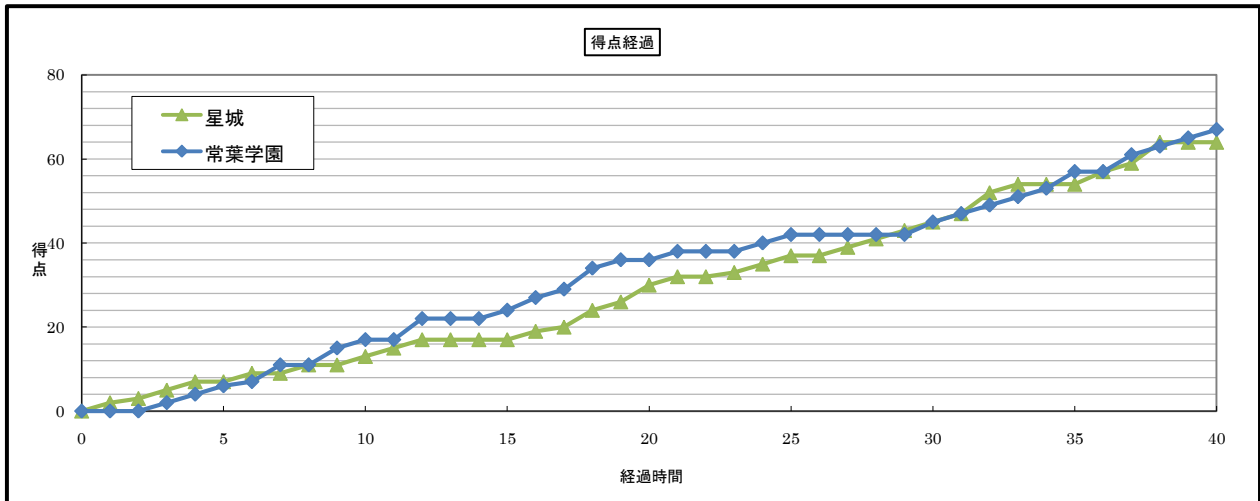

第59回東海高等学校総合体育大会 バasketボール競技

MATCH No. 16C3

開催場所: 飛騨高山ビッグアリーナ

試合区分: 女子2回戦

開催期日: 2012年6月16日 (土)

開始時間: 14:20

主審: 吉橋雅一

副審: 山本雄大

Team A 星城 (愛知2位)	● 64	○ 67	Team B 常葉学園 (静岡1位)
	13 -1st- 17 17 -2nd- 19 15 -3rd- 9 19 -4th- 22		

TEAM A		星城 (愛知2位)							
No.	S	選手名	PTS	3P	2P	FT	F	R	A
4	*	木原恵里奈(C)	18	1	7	1	1	4	0
5	*	伊藤 南	16	0	7	2	1	2	0
6		杉浦 己咲	-	-	-	-	-	-	-
7	*	米満 美月	16	0	7	2	0	11	0
8	*	近藤令奈子	3	0	1	1	0	2	0
9		池本 梨夏	0	0	0	0	1	4	0
10		寺本 朝香	-	-	-	-	-	-	-
11		伊藤あゆみ	-	-	-	-	-	-	-
12		杉浦阿由実	-	-	-	-	-	-	-
13		鎌倉 真子	-	-	-	-	-	-	-
14		浅野 佑衣	-	-	-	-	-	-	-
15	*	平岩 素菜	11	0	4	3	4	14	1
16		中川 望美	-	-	-	-	-	-	-
17		今井 里紗	-	-	-	-	-	-	-
18		齋藤 愛実	-	-	-	-	-	-	-
Coach		樽水 典子					0		
TOTAL			64	1	26	9	7	37	1

TEAM B		常葉学園 (静岡1位)							
No.	S	選手名	PTS	3P	2P	FT	F	R	A
4	*	北川 佳穂(C)	10	0	4	2	1	6	5
5	*	石川優季美	15	0	7	1	1	3	1
6		溝口 美樹	-	-	-	-	-	-	-
7		豊島 由紀	-	-	-	-	-	-	-
8		木嶋 成美	-	-	-	-	-	-	-
9		川端 美紀	-	-	-	-	-	-	-
10		稲名 悠	-	-	-	-	-	-	-
11	*	根本葉瑠乃	22	0	11	0	3	6	2
12	*	造酒 綾香	18	4	3	0	3	7	0
13		田中 愛純	-	-	-	-	-	-	-
14	*	稲葉さつき	2	0	1	0	5	2	0
15		稲葉さくら	0	0	0	0	2	0	0
16		渡辺 尚佳	-	-	-	-	-	-	-
17		新井 沙季	-	-	-	-	-	-	-
18		西澤 瑛梨	-	-	-	-	-	-	-
Coach		小前 宏史					0		
TOTAL			67	4	26	3	15	24	8

Timeout (経過時間)	1Q・2Q	3Q・4Q	OT1	OT2
	15:31 17:06	34:25 38:37	39:48	-

Timeout (経過時間)	1Q・2Q	3Q・4Q	OT1	OT2
	08:58	-	-	-

*:スターター (C):キャプテン PTS:ポイント 3P:3ポイントシュート 2P:2ポイントシュート FT:フリースロー F:ファール R:リバウンド A:アシスト

両チームともにマンツーマンで始まる。お互いに激しいディフェンスで相手の攻撃を防ぎ、ロースコアの展開となる。星城は#15のゴール下シュート、#4のジャンプシュートなどで得点して6分まではリードを奪う。しかし、常葉学園は#11のジャンプシュートが決まり出すと徐々にペースをつかみ、13-17と一歩リードして1Qを終了した。

2Q、星城は#5、#4のドライブで得点するが、3分間ノーゴールの時間帯があり、追いつけられない。常葉学園は、#12の3本の3Pや、#11のドライブなどで得点していく。8分には24-34と常葉学園がリードを奪うが、終盤に星城は#7のリバウンドシュート、#5のドライブなどでたたみかけ、30-36として前半を終了した。

3Q、星城は激しいディフェンスで相手の攻めを防ぐと、#7のインサイドの活躍で得点を伸ばし、じわじわと追い上げる。星城は、9分に#15のポストプレーでついに逆転に成功する。しかし、常葉学園も#12の3Pで45-45の同点として、3Qを終える。

4Q、両者一步も譲らず一進一退の攻防を繰り返す。星城は#7のポストプレーを中心に得点をあげ、前半はリードを奪った。しかし、常葉学園は#5のジャンプシュート、#4のドライブなどで逆転する。残り2分には、星城が#7のバスケットカウントで64-63と再びリードしていたが、常葉学園は、#12のドライブと#5のジャンプシュートで再逆転に成功して熱戦に終止符を打った。

お互いにディフェンスやルーズボールやリバウンドをよく頑張ったが、常葉学園のアウトサイドシュートが僅かに勝っていた。