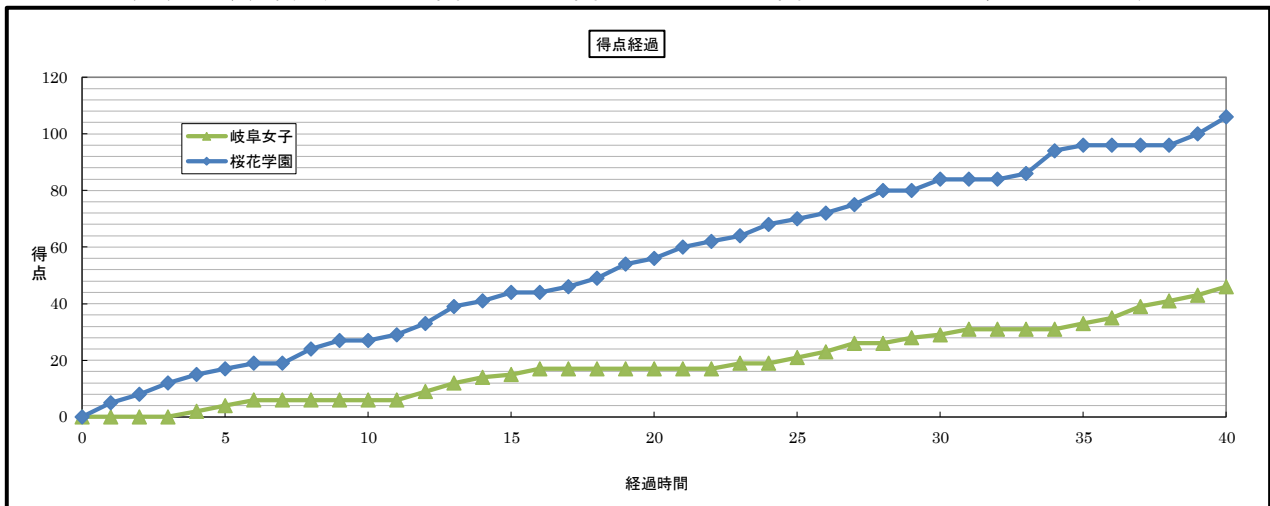

第25回東海高等学校バスケットボール新人大会

MATCH No. 12E3

開催場所: ヒマラヤアリーナ

試合区分: 女子決勝

開催期日: 2012年2月12日 (日)

開始時間: 13:20

主審: 栗山 春美

副審: 小倉 佑季子

Team A 岐阜女子 (岐阜1位)	● 46	6 -1st- 27 11 -2nd- 29 12 -3rd- 28 17 -4th- 22	○ 106	Team B 桜花学園 (愛知1位)

TEAM A		岐阜女子 (岐阜1位)					
No.	S	選手名	PTS	3P	2P	FT	F
4	*	小林 結女(C)	10	0	4	2	1
5		米谷 六花	0	0	0	0	2
6	*	野澤 弥央	3	1	0	0	0
7	*	N・アイダ	19	0	8	3	3
8		R・ヤシン	-	-	-	-	-
9	*	鐘ヶ江さゆり	0	0	0	0	1
10	*	坂田侑紀奈	8	0	4	0	0
11		水野 里紗	-	-	-	-	-
12		中村 友美	6	0	3	0	1
13		鐘ヶ江かおり	-	-	-	-	-
14		石井 萌悠	-	-	-	-	-
15		近田葉津紀	0	0	0	0	0
16		高橋 奈央	-	-	-	-	-
17		廣瀬有里乃	-	-	-	-	-
18		常川 華	-	-	-	-	-
Coach		安江 満夫	/	/	/	/	0
TOTAL			46	1	19	5	8

TEAM B		桜花学園 (愛知1位)					
No.	S	選手名	PTS	3P	2P	FT	F
4		米長 志織	0	0	0	0	1
5		永野真紗恵	7	1	2	0	1
6		高橋美由子	0	0	0	0	0
7		佐藤ひかる	2	0	1	0	1
8	*	山田 愛	27	3	9	0	3
9		上田 千晶	0	0	0	0	1
10		萩尾 千尋	4	0	2	0	0
11	*	井濶 絢音	8	0	4	0	0
12	*	酒井 彩等	27	5	6	0	0
13		森田菜奈枝	4	0	2	0	2
14	*	馬瓜エブリン	10	0	5	0	2
15	*	河村 美幸(C)	12	0	4	4	1
16		渡邊 好美	5	0	2	1	0
17		黒白 礼華	-	-	-	-	-
18		伊比 蘭子	-	-	-	-	-
Coach		井上 眞一	/	/	/	/	0
TOTAL			106	9	37	5	12

Timeout (経過時間)	1Q・2Q	3Q・4Q	OT1	OT2
	02:43	-	-	-

Timeout (経過時間)	1Q・2Q	3Q・4Q	OT1	OT2
	-	-	-	-

*: スターター (C): キャプテン PTS: ポイント 3P: 3ポイントシュート 2P: 2ポイントシュート FT: フリースロー F: ファウル

両チームともオールコートマンツーマンでスタート。桜花学園は、#8の速攻、#12の3点シュート、#14、#15のインサイドで得点し、勢いに乗る。対する岐阜女子は、#4のドライブで立て直しを図るも、相手の激しいディフェンスの前になかなか得点できない。27-6と桜花学園が大きくリードする。

第2ピリオド、桜花学園の勢いは止まらず、#15、#14のインサイド、#12の3点シュートで着実にリードを広げる。岐阜女子は#7がインサイドで得点するが、桜花学園は前半で56-17と試合の主導権を握る。

第3ピリオド、桜花学園の攻撃は緩まず、#15のインサイド、#12の速攻、#8のドライブ、#11のミドルシュートなどで得点を伸ばす。桜花学園が84-29として最終ピリオドを迎える。

第4ピリオド、桜花学園はベンチメンバーを出場させる余裕を見せ、最後は106-46と大差で勝ち、東海新人大会優勝を決めた。岐阜女子は、#10、#4、#12のミドルシュートで反撃を図るが、相手のパワーとスピードの前に屈した。