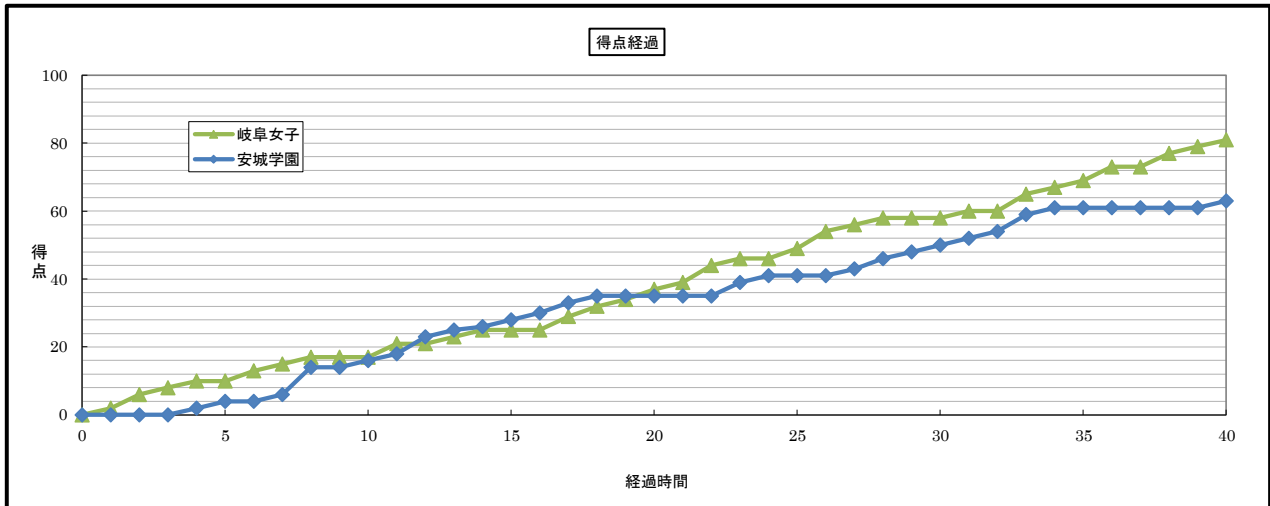

第25回東海高等学校バスケットボール新人大会

MATCH No. 12E1

開催場所: ヒマラヤアリーナ

試合区分: 女子準決勝

開催期日: 2012年2月12日 (日)

開始時間: 10:00

主審: 吉橋 雅一

副審: 大江 裕之

Team A 岐阜女子 (岐阜1位)	○ 81	● 63	Team B 安城学園 (愛知2位)
	17 -1st- 16 20 -2nd- 19 21 -3rd- 15 23 -4th- 13		

TEAM A		岐阜女子 (岐阜1位)					
No.	S	選手名	PTS	3P	2P	FT	F
4	*	小林 結女(C)	17	0	8	1	0
5		米谷 六花	-	-	-	-	-
6	*	野澤 弥央	14	2	3	2	2
7	*	N・アイダ	12	0	6	0	4
8		R・ヤシン	-	-	-	-	-
9	*	鐘ヶ江さゆり	17	3	4	0	0
10	*	坂田侑紀奈	17	1	7	0	0
11		水野 里紗	4	0	1	2	0
12		中村 友美	0	0	0	0	0
13		鐘ヶ江かおり	-	-	-	-	-
14		石井 萌悠	-	-	-	-	-
15		近田菜津紀	0	0	0	0	0
16		高橋 奈央	-	-	-	-	-
17		廣瀬有里乃	-	-	-	-	-
18		常川 華	-	-	-	-	-
Coach		安江 満夫	/	/	/	/	0
TOTAL			81	6	29	5	6

TEAM B		安城学園 (愛知2位)					
No.	S	選手名	PTS	3P	2P	FT	F
4	*	額綱 那月(C)	18	4	3	0	0
5	*	永井 昭帆	21	0	9	3	0
6		伊藤 美里	-	-	-	-	-
7		秋山 梨紗	-	-	-	-	-
8	*	石川 叶絵	9	1	3	0	4
9		藤井 沙耶	-	-	-	-	-
10	*	山本 美緒	2	0	1	0	1
11		伊藤 朝香	-	-	-	-	-
12		伊藤さつき	-	-	-	-	-
13	*	東 美緒	4	0	2	0	0
14		松田 菜希	-	-	-	-	-
15		小久保紗羅ジョイス	-	-	-	-	-
16		加藤 雪奈	-	-	-	-	-
17		杉浦 愛	-	-	-	-	-
18		中村 朱里	9	0	4	1	5
Coach		金子 寛治	/	/	/	/	0
TOTAL			63	5	22	4	10

Timeout (経過時間)	1Q・2Q	3Q・4Q	OT1	OT2
	11:52 16:34	32:50	-	-

Timeout (経過時間)	1Q・2Q	3Q・4Q	OT1	OT2
	02:05 -	25:21 35:46	-	-

*:スターター (C):キャプテン PTS:ポイント 3P:3ポイントシュート 2P:2ポイントシュート FT:フリースロー F:ファール

両チーム、ハーフコートマンツーマンでスタート。岐阜女子は#6の速攻で先制点をあげ、速い展開で加点していく。安城学園はタイムアウト後ディフェンスをオールコート2-2-1ゾーンに変えて、相手の流れを止め、#4の2連続3点シュートで追い上げる。第1ピリオドは岐阜女子が17-16と1点をリードする。

第2ピリオド、岐阜女子は、相手に一時逆転を許すも、#4のスピードある攻撃と、#9の2本の3点シュートで再逆転する。安城学園は、#5がゴール下で力強くシュートを決め、このピリオドだけで11点をあげ、一時はリードを奪う。

第3ピリオドに入ると、岐阜女子は#7のインサイドプレーで流れを作り、#9、#6の3点シュートや力強いドライブで加点する。安城学園は相手の厳しいディフェンスに苦しみ、思うようにシュートが決まらなくなる。第3ピリオドで岐阜女子が58-50とリードを奪う。

第4ピリオド、岐阜女子は、#4が起点となって全員がよく走り、スタート5人が皆、2桁得点をあげる幅広い攻撃力を見せて、81-63で勝ち、決勝へと進んだ。安城学園もディフェンスをオールコート1-2-1-1ゾーンに変え、必死のディフェンスで粘り強く戦ったが、最後は力尽きた。