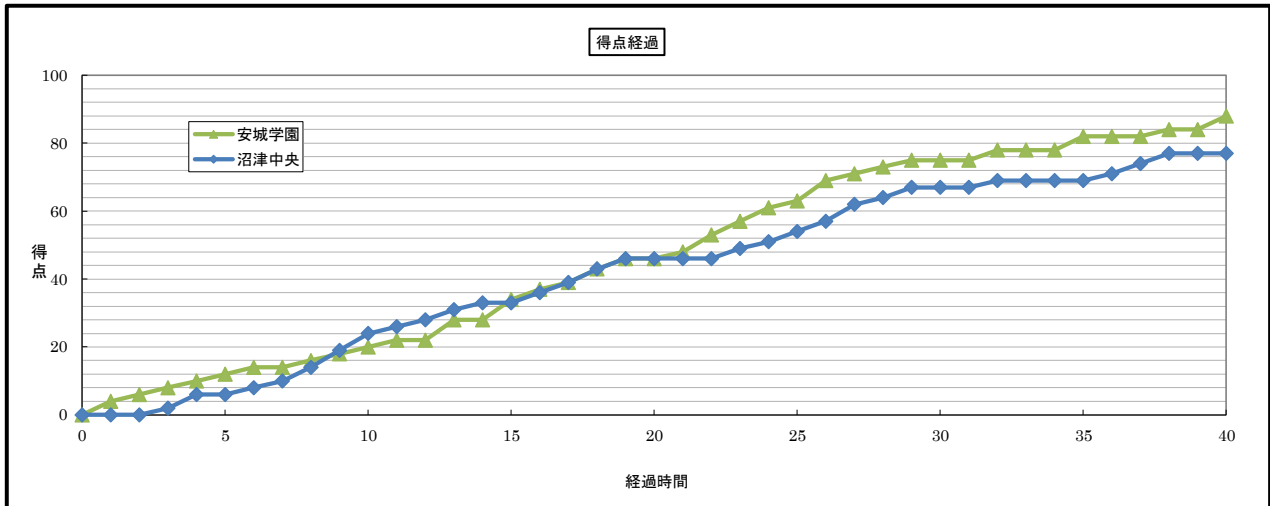

第25回東海高等学校バスケットボール新人大会

MATCH No. 11B3

開催場所: ヒマラヤアリーナ

試合区分: 女子2回戦

開催期日: 2012年2月11日 (土)

開始時間: 14:20

主審: 松野 瑞穂

副審: 小倉 佑季子

Team A 安城学園 (愛知 2位)	○ 88	20 -1st- 24 26 -2nd- 22 29 -3rd- 21 13 -4th- 10	● 77	Team B 沼津中央 (静岡 1位)

TEAM A		安城学園 (愛知 2位)					
No.	S	選手名	PTS	3P	2P	FT	F
4	*	瀧澤 那月(C)	25	5	3	4	1
5	*	永井 昭帆	20	0	10	0	2
6		伊藤 美里	-	-	-	-	-
7		秋山 梨紗	-	-	-	-	-
8	*	石川 叶絵	6	0	3	0	1
9		藤井 沙耶	-	-	-	-	-
10	*	山本 美緒	14	0	7	0	3
11		伊藤 朝香	-	-	-	-	-
12		伊藤 さつき	0	0	0	0	0
13	*	東 美緒	10	0	4	2	2
14		松田 菜希	-	-	-	-	-
15		小久保紗羅ジョイス	-	-	-	-	-
16		加藤 雪奈	-	-	-	-	-
17		杉浦 愛	-	-	-	-	-
18		中村 朱里	13	0	5	3	2
Coach		金子 寛治	/	/	/	/	0
TOTAL			88	5	32	9	11

TEAM B		沼津中央 (静岡 1位)					
No.	S	選手名	PTS	3P	2P	FT	F
4	*	窪倉 佑衣(C)	18	3	4	1	4
5	*	鈴木 美教	8	2	1	0	4
6	*	長谷川夏海	12	0	6	0	2
7		松本あかり	6	2	0	0	3
8		土岐 雪里	-	-	-	-	-
9	*	安本 菜月	29	5	3	8	3
10		鈴木垂利紗	4	0	2	0	0
11		立見 貴子	-	-	-	-	-
12		池本知奈未	-	-	-	-	-
13		伊藤 有沙	0	0	0	0	0
14		谷川ちひろ	-	-	-	-	-
15		松島 桃子	-	-	-	-	-
16	*	佐藤 彩夏	0	0	0	0	2
17		後藤 朋子	-	-	-	-	-
18		岩田 彩花	-	-	-	-	-
Coach		能戸 茂樹	/	/	/	/	0
TOTAL			77	12	16	9	18

Timeout (経過時間)	1Q・2Q	3Q・4Q	OT1	OT2
	-	-	-	-

Timeout (経過時間)	1Q・2Q	3Q・4Q	OT1	OT2
	15:03	-	23:34	33:20 36:43

*:スターター (C):キャプテン PTS:ポイント 3P:3ポイントシュート 2P:2ポイントシュート FT:フリースロー F:ファール

安城学園はオールコートマンツーマン、沼津中央はハーフコートマンツーマンでスタートする。第1ピリオド、沼津中央は#9のスピードのある1対1からのジャンプシュートや3点シュート、#4、#6のドライブで得点を挙げる。安城学園は積極的なオフェンスリバウンドから、#5のポストプレー、#10のミドルシュートで対抗する。第1ピリオドは沼津中央が24-20とリードする。

第2ピリオドに入っても両チームとも譲らず、一進一退の攻防となる。途中から安城学園は2-2-1オールコートゾーンプレスで流れを変え、#4の3本の3点シュートや#18のミドルシュートで追いつける。沼津中央は#9の2本の3点シュート、#5のドライブなどで対抗する。前半を終わり、46-46の同点となる。

第3ピリオド、安城学園はゾーンプレスを継続して相手オフェンスを押さえ、#4、#10、#5が次々にシュートを決めていく。沼津中央は、#4、#9、#5が確率よく3点シュートを決めるが、なかなか追いつけることができない。第3ピリオドを終わり、安城学園が75-67とリードする。

第4ピリオドに入り、互いにディフェンスを頑張り、共に得点は伸びないが、安城学園は#4の3点シュート、#18のシュートでリードを保ち、88-77で勝ち、準決勝に進んだ。沼津中央も#7、#4の3点シュートで必死に追いつけを図ったが、追いつけなかった。