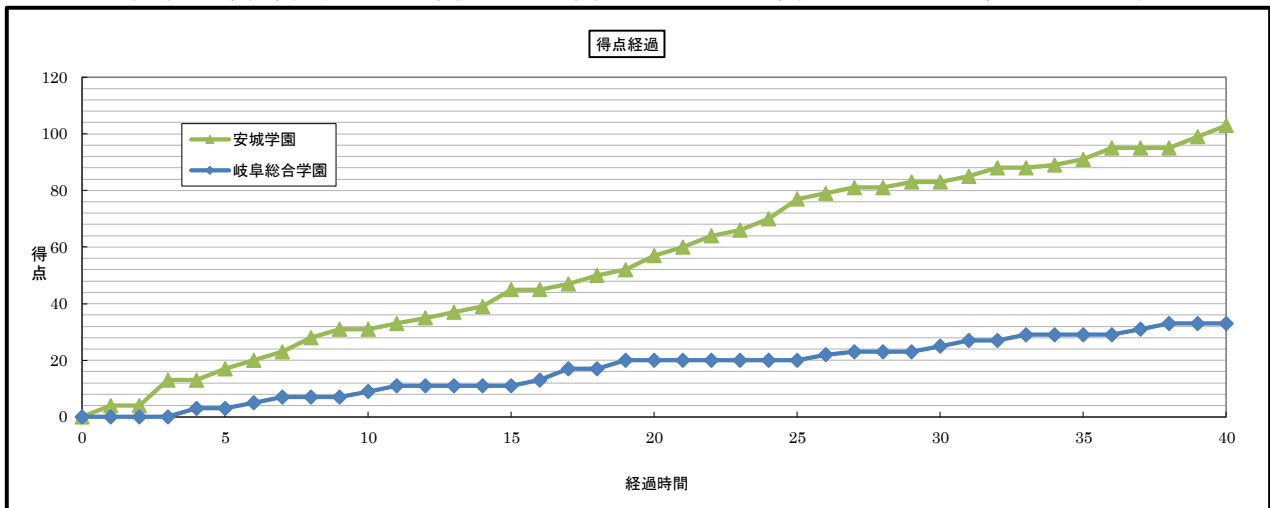

Timeout (経過時間)	1Q・2Q	3Q・4Q	OT1	OT2
	-	22:13	-	-

Timeout (経過時間)	1Q・2Q	3Q・4Q	OT1	OT2
	02:58 14:05	32:54 35:22	-	-

\*: スターター (C): キャプテン PTS: ポイント 3P: 3ポイントシュート 2P: 2ポイントシュート FT: フリースロー F: ファール

安城学園はオールコートマンツーマン、岐阜総合学園はハーフコートマンツーマンで始まる。安城学園は#10のジャンプシュート、#13のインサイドで着実にリードを奪い、#4がこのピリオドだけで3本の3点シュートを含む、15得点の活躍を見せて、第1ピリオドは安城学園が31-9と大きくリードを奪った。岐阜総合学園は相手の厳しいディフェンスに攻撃の糸口がつかめず、7分間ノーゴールに終わる。