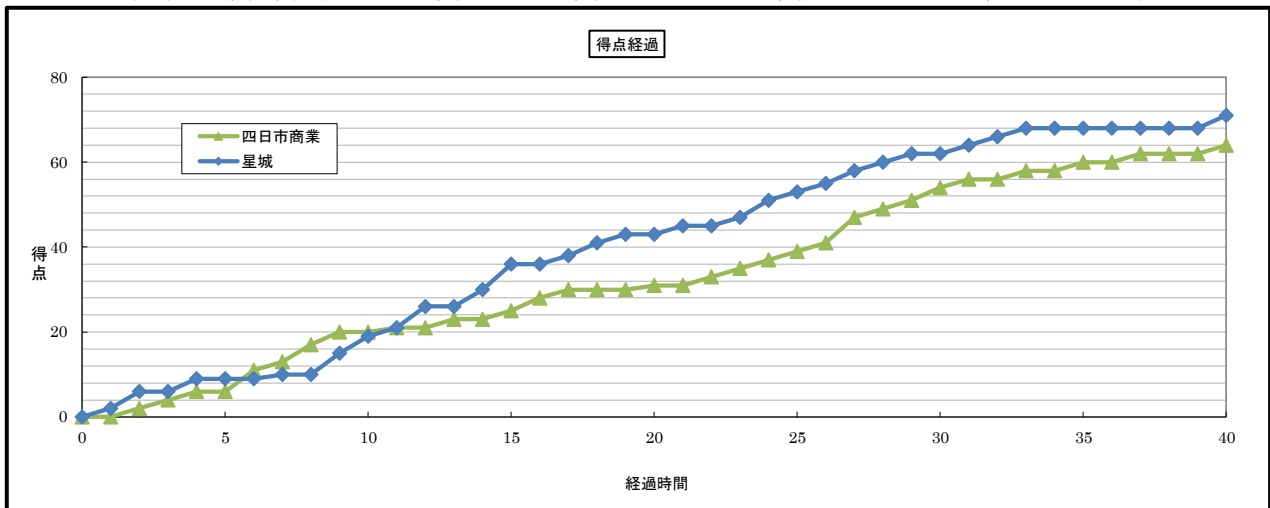

Timeout (経過時間)	1Q・2Q	3Q・4Q	OT1	OT2
	13:41 18:16	35:35 38:55	39:34	-

Timeout (経過時間)	1Q・2Q	3Q・4Q	OT1	OT2
	07:10 -	36:52 39:41	39:46	-

*:スターター (C):キャプテン PTS:ポイント 3P:3ポイントシュート 2P:2ポイントシュート FT:フリースロー F:ファール

両チームともハーフコートマンツーマンでスタートする。星城は#4のドライブ、#15のインサイドのシュート、フリースローと、2人で17点をあげる活躍を見せれば、四日市商業は#4のドライブ、#14のミドルシュートと、2人で16点をあげる活躍で、互角の展開となる。第1ピリオドは四日市商業が20-19と1点のリードを奪う。