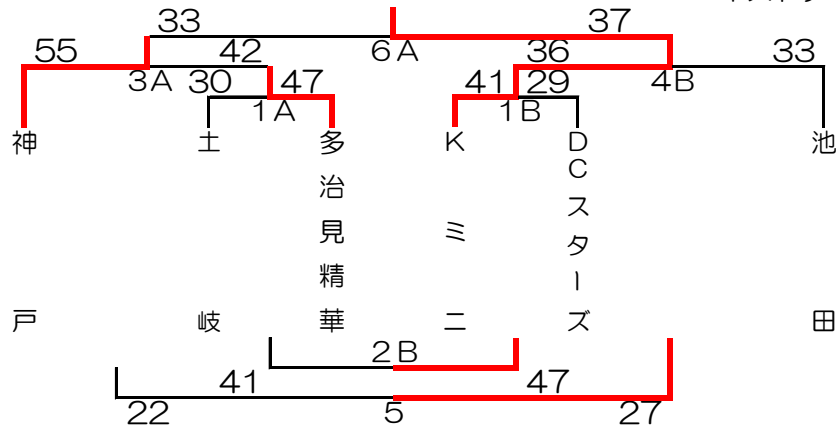

女子Bブロック

令和5年2月11日
南部スポーツセンター
ホストチーム Kミ

時間	Aコート				Bコート			
	1回戦				1回戦			
1 9:00	土岐	x	多治見精華	審判	Kミニ	x	DCスターズ	審判
	30	[3 - 12 14 - 8 5 - 14 8 - 13]	47	山本政信 吉田敏幸 TO/MC 神戸	41	[8 - 9 4 - 10 13 - 6 16 - 4]	29	佐藤諒成 細野史智 TO/MC 池田
2 10:10	敗者戦				敗者戦			
		x		審判	土岐	x	DCスターズ	審判
	[- -]			TO/MC	41	[8 - 22 12 - 2 11 - 9 10 - 14]	47	森永貴之 加藤政広 TO/MC 多治見精華
3 11:20	準決勝				準決勝			
	神戸	x	多治見精華	審判		x		審判
55	[14 - 10 7 - 5 17 - 13 17 - 14]	42	佐藤諒成 日比野将司 TO/MC 土岐		[- -]		TO/MC	
4 12:50	準決勝				準決勝			
		x		審判	Kミニ	x	池田	審判
	[- -]		TO/MC	36	[11 - 11 4 - 7 11 - 6 10 - 9]	33	日比野将司 加藤政広 TO/MC DCスターズ	
5 14:00	敗者戦				敗者戦			
	多治見精華	x	池田	審判		x		審判
22	[7 - 7 5 - 8 5 - 6 5 - 6]	27	山本政信 國井誠 TO/MC Kミニ		[- -]		TO/MC	
6 15:10	決勝戦				決勝戦			
	神戸	x	Kミニ	審判		x		審判
33	[10 - 10 5 - 7 10 - 8 8 - 12]	37	世一和哉 細野史智 TO/MC 池田		[- -]		TO/MC	