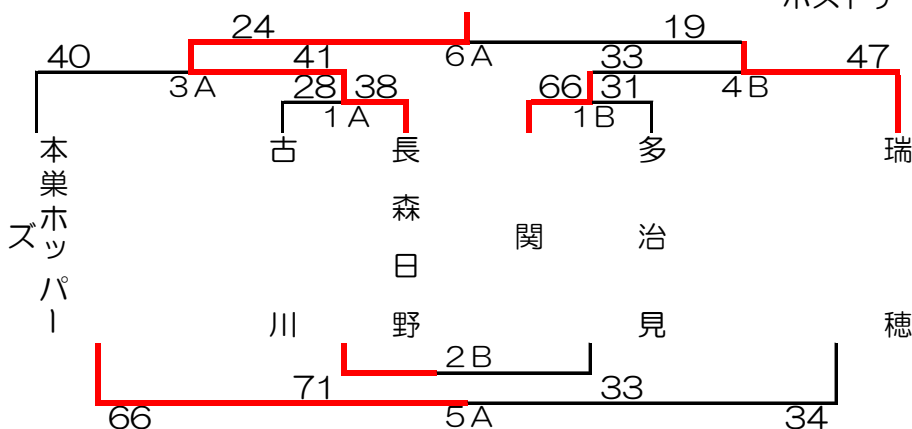

女子ABブロック

令和5年2月12日
南部スポーツセンター
ホストチーム 瑞穂

開場時間8:30

試合	時間	Aコート				Bコート			
		1回戦				1回戦			
1	9:00	古川	×	長森日野	審判	関	×	多治見	審判
		28	[3 - 6]	38	藤代 敏之 近藤 雄介 TO/MC 本巣ホッパーズ	66	[15 - 7]	31	神野 貴晶 土屋 智士 TO/MC 瑞穂
			[7 - 16]				[17 - 12]		
			[8 - 7]				[16 - 6]		
			[10 - 9]				[16 - 6]		
2	10:10		×		審判	古川	×	多治見	審判
			[-]		TO/MC	71	[12 - 10]	33	八田 浩美 米田 健 TO/MC 長森日野
			[-]				[29 - 2]		
			[-]				[24 - 8]		
			[-]				[6 - 13]		
3	11:20	本巣ホッパーズ	×	長森日野	審判		×		審判
		40	[12 - 6]	41	中田 一義 野牧 英治 TO/MC 古川		[-]		TO/MC
			[9 - 13]				[-]		
			[3 - 10]				[-]		
			[16 - 12]				[-]		
4	12:50		×		審判	関	×	瑞穂	審判
			[-]		TO/MC	33	[4 - 17]	47	近藤 雄介 野牧 英治 TO/MC 多治見
			[-]				[2 - 8]		
			[-]				[5 - 10]		
			[-]				[22 - 12]		
5	14:00	本巣ホッパーズ	×	関	審判		×		審判
		66	[8 - 14]	34	神野 貴晶 米田 健 TO/MC 瑞穂		[-]		TO/MC
			[18 - 4]				[-]		
			[22 - 8]				[-]		
			[18 - 8]				[-]		
6	15:10	長森日野	×	瑞穂	審判		×		審判
		24	[5 - 6]	19	藤代 敏之 八田 浩美 TO/MC 本巣ホッパーズ		[-]		TO/MC
			[12 - 0]				[-]		
			[5 - 5]				[-]		
			[2 - 8]				[-]		