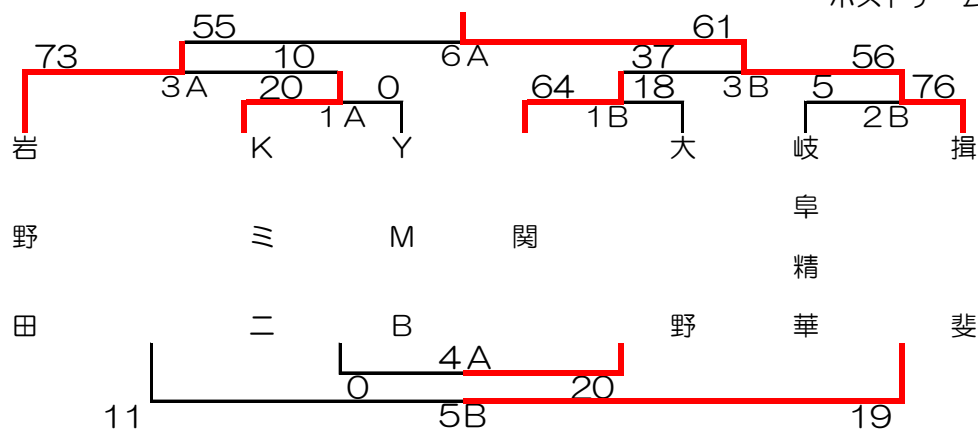

# 男子AAブロック

令和5年2月5日  
 南部スポーツセンター  
 ホストチーム Kミニ

時間	Aコート				Bコート			
	1回戦				1回戦			
1 9:00	Kミニ	×	YMB	審判	関	×	大野	審判
	20	[	]	0	64	[	]	18
		—	—			17	—	2
		—	—			12	—	8
						20	—	4
						15	—	4
2 10:10		×		審判	岐阜精華	×	揖斐	審判
	[	—	]		5	[	]	76
		—	—			0	—	26
		—	—			0	—	24
						0	—	12
						5	—	14
3 11:20	岩野田	×	Kミニ	審判	関	×	揖斐	審判
	73	[	]	10	37	[	]	56
		41	—	2		8	—	18
		20	—	2		11	—	12
		4	—	4		8	—	14
		8	—	2		10	—	12
4 12:50	YMB	×	大野	審判		×		審判
	0	[	]	20		[	]	
		—	—			—	—	
		—	—			—	—	
5 14:00		×		審判	Kミニ	×	岐阜精華	審判
	[	—	]		11	[	]	19
		—	—			0	—	4
		—	—			5	—	2
						4	—	3
						2	—	10
6 15:10	岩野田	×	揖斐	審判		×		審判
	55	[	]	61		[	]	
		12	—	20		—	—	
		7	—	10		—	—	
		20	—	10		—	—	
		12	—	11		—	—	
		4	—	10		—	—	