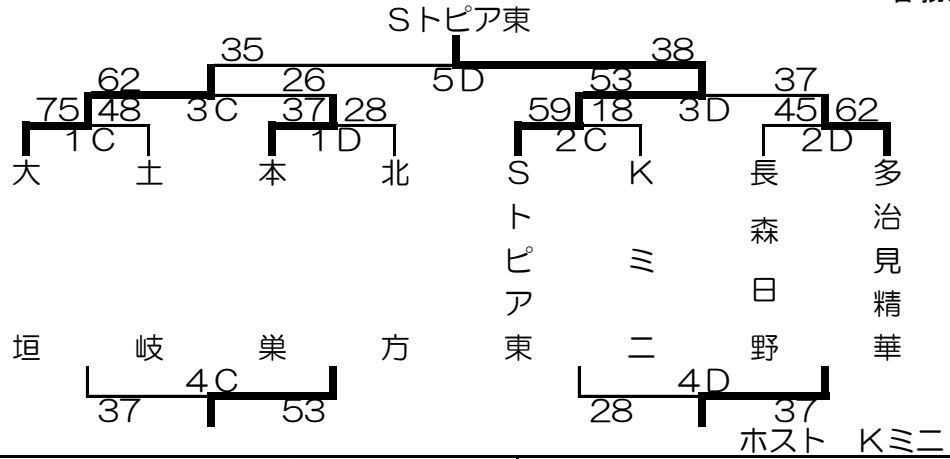

女子Cブロック

令和2年1月19日
各務原総体

時間	Cコート				Dコート						
	一回戦				一回戦						
1	9:30	大垣	×	土岐	審判 Sトピア東 Kミニ TO Kミニ	本巣	×	北方	審判 長森日野 多治見精華 TO 長森日野		
		75	[48]	37	[28]
		23 - 14		20 - 4			15 - 6			6 - 8	
		14 - 10		18 - 20			8 - 8			8 - 6	
2	10:40	Sトピア東	×	Kミニ	審判 大垣 土岐 TO 1C負	長森日野	×	多治見精華	審判 本巣 北方 TO 1D負		
		59	[18]	45	[62]
		10 - 8		15 - 2			5 - 14			8 - 20	
		11 - 4		23 - 4			8 - 20			20 - 14	
3	12:20	大垣	×	本巣	審判 1C負 1D負 TO 2C負	Sトピア東	×	多治見精華	審判 2C負 2D負 TO 2D負		
		62	[26]	53	[37]
		18 - 8		19 - 2			12 - 15			13 - 8	
		12 - 8		13 - 8			15 - 6			13 - 8	
4	13:30	土岐	×	北方	審判 1C勝 1D勝 TO 3C負	Kミニ	×	長森日野	審判 2C勝 2D勝 TO 3B負		
		37	[53]	28	[37]
		0 - 17		8 - 16			3 - 13			4 - 5	
		8 - 18		21 - 2			4 - 5			12 - 5	
5	14:40				審判 TO	大垣	×	Sトピア東	審判 4C負 4D負 TO 4D負		
						35	[38]	
							16 - 2			9 - 9	
							6 - 15			4 - 12	