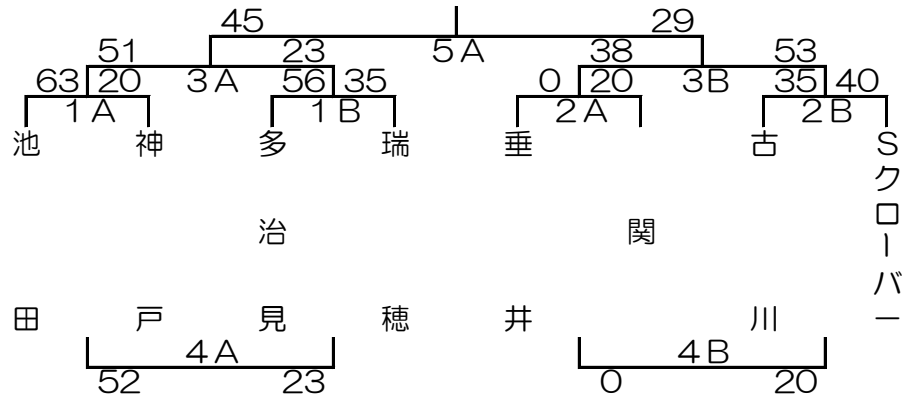

女子Bブロック

令和2年1月19日
池田町総合体育館

時間	Aコート				Bコート			
	一回戦				一回戦			
1 9:30	池田	x	神戸	審判	多治見	x	瑞穂	審判
	19	-	4	碓井廣志	14	-	11	伊藤真一
	63	[24 - 2	八田浩英	56	[14 - 9	中田一義
]	12 - 4	TO]	14 - 11	TO
			8 - 10	関			14 - 4	古川
2 10:40	一回戦				一回戦			
	垂井	x	関	審判	古川	x	Sクローバー	審判
	-	-	-	世一哉	8	-	12	神野貴晶
	0	[-	吉田敏幸	35	[6 - 8	野牧英治
]	-	TO]	12 - 4	TO	
			-	1A負			9 - 16	1B負
3 12:20	準決勝				準決勝			
	池田	x	多治見	審判	関	x	Sクローバー	審判
	7	-	6	吉田敏幸	12	-	17	小田大輔
	51	[11 - 6	土屋智志	38	[4 - 11	碓井廣志
]	11 - 7	TO]	9 - 11	TO	
			22 - 4	2A負			13 - 14	2B負
4 13:30	敗者戦				敗者戦			
	神戸	x	瑞穂	審判	垂井	x	古川	審判
	8	-	10	世一哉	-	-	-	伊藤真一
	52	[16 - 2	野牧英治	0	[-	山田哲史
]	9 - 11	TO]	-	TO	
			19 - 0	3A負			-	3B負
5 14:40	決勝戦				決勝戦			
	池田	x	Sクローバー	審判		x		審判
	9	-	2	中田一義	-	-	-	
	45	[12 - 10	古川真有美		[-	TO
]	14 - 8	TO]	-		
			10 - 9	4A負			-	