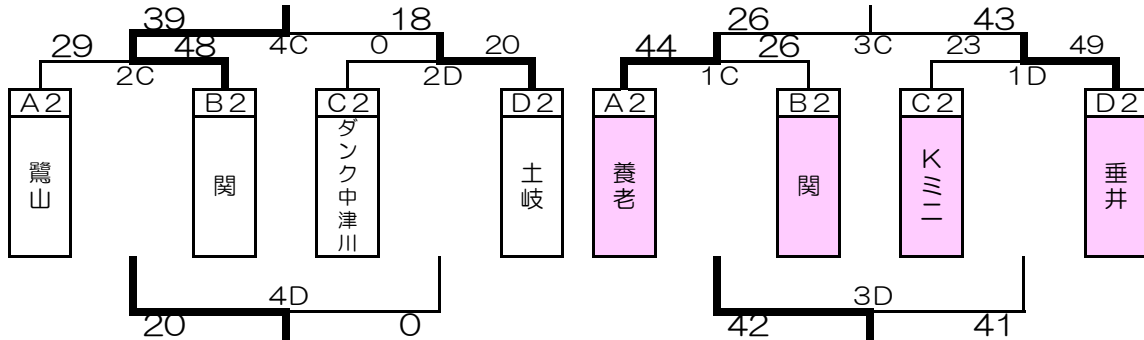

平成30年度 第41回 岐阜県ミニバスケットボール大会 2位トーナメント

11月23日 午前9時30分（会場時間8時30分）
大垣市総合体育館

男子2位トーナメント

女子2位トーナメント

時間	Cコート				Dコート			
	女子2位トーナメント		審判	女子2位トーナメント		審判		
1 9:30	養老	×	関	高宮 博之	Kミニ	×	垂井	野口萌久美
	14	-	2	鈴木 健	2	-	15	山本 伸介
	44	[	14 - 8	MC 鷺山	23	[	8 - 9	MC Danku
		]	4 - 6	TO		]	8 - 10	TO
2 10:40	鷺山	×	関	S東男	5	-	7	ドリーム男
	12	-	14	審判	0	[	12 - 10	MC Kミニ
	29	[	7 - 11	奥田 祐輔	0	[	0 - 23	TO
		]	3 - 12	MC 養老		]	0 - 23	TO
3 11:50	養老	×	垂井	S東男	13	-	8	ドリーム男
	2	-	8	小島 明	11	-	9	山本 伸介
	26	[	7 - 8	MC 関	42	[	9 - 14	MC 神野 貴晶
		]	3 - 13	TO		]	6 - 12	MC 土岐
4 13:00	関	×	土岐	養老男	16	-	6	TO
	12	-	10	審判	14	-	18	Anbees男
	39	[	12 - 2	三宅 浩平	20	[	11 - 10	MC 垂井
		]	13 - 4	MC 鷺山		]	27 - 4	TO
		2 - 2	小森 裕子	14	-	19	Anbees男