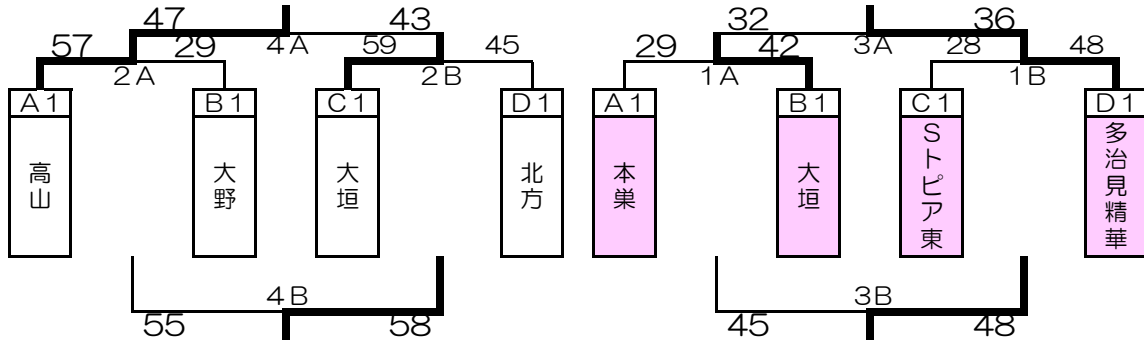

平成30年度 第41回 岐阜県ミニバスケットボール大会 1位トーナメント

11月23日 午前9時30分（会場時間8時30分）
大垣市総合体育館

男子1位トーナメント

女子1位トーナメント

時間	Aコート				Bコート			
	女子1位トーナメント		審判	女子1位トーナメント		審判		
1 9:30	本巣 × 大垣		高橋 健一	ストピア東 × 多治見精華		河村 好展		
	8 - 15		木全 豊	10 - 8		水平 京佑		
	29 [2 - 8] 42		MC 野中	28 [6 - 10] 48		MC 新川		
	10 - 10		TO	7 - 12		TO		
	9 - 9		揖斐男	5 - 18		池田女		
2 10:40	男子1位トーナメント		審判	男子1位トーナメント		審判		
	高山 × 大野		鶴飼 厚志	大垣 × 北方		三宅 浩平		
	17 - 10		小森 裕子	11 - 14		戸谷 隆宏		
	57 [13 - 5] 29		MC 浅野	59 [18 - 14] 45		MC 平出		
	14 - 6		TO	12 - 11		TO		
3 11:50	女子1位トーナメント		審判	女子1位トーナメント		審判		
	大垣 × 多治見精華		相宮 俊郎	本巣 × ストピア東		高宮 博之		
	10 - 9		鈴木 昌利	12 - 12		水平 京佑		
	32 [7 - 6] 36		MC 木全	45 [5 - 10] 48		MC 野中		
	8 - 11		TO	16 - 15		TO		
4 13:00	男子1位トーナメント		審判	男子1位トーナメント		審判		
	高山 × 大垣		松野 瑞穂	大野 × 北方		竹本 幸信		
	9 - 10		高橋 健一	14 - 19		野口萌久美		
	47 [11 - 14] 43		MC 金森	55 [14 - 16] 58		MC 新川		
	13 - 11		TO	13 - 10		TO		
5 14:10	女子チャレンジマッチ		審判	女子チャレンジマッチ		審判		
	本巣 × 垂井			本巣 × 垂井		小島 明		
	8 - 14			46 [15 - 7] 49		奥田 祐輔		
	[-]		MC	11 - 16		MC 平出		
	-		TO	12 - 12		TO		
6 14:40	男子チャレンジマッチ		審判	男子チャレンジマッチ		審判		
	0 × 0		当日	0 × 0				
	0 [-] 0		当日	[-]				
	-		MC 金森	-		MC		
	-		TO	-		TO		

閉会式（メインアリーナ）

- ・ 組合せの左側のチームは、白色のユニフォームを着用し、オフィシャルに向かって右側のベンチとする。オフィシャルは担当チームの児童が行うこととする。
- ・ 1試合目のアップは9時10分からとする。
- ・ 試合開始時間は定刻とする。前の試合が長引いた場合は、試合開始前10分間アップの為にインターバルをとる。

会場ホストチーム 大垣

会場責任者

注意事項

審判責任者

ロビーや階段等でボールを使わないようにしてください。
体育館施設は、傷つけないよう大事に使用してください。
ゴミ等は、各チームで責任をもって持ち帰ってください。
竹本幸信