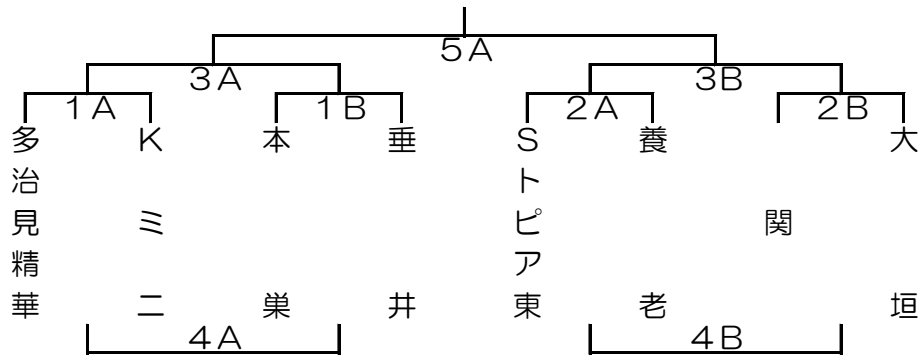

女子Cブロック

平成31年1月20日
各務原総体

	時間	Aコート				Bコート			
1	9:30	女子C 一回戦				女子C 一回戦			
		多治見精華	×	Kミニ	審判	本巢	×	垂井	審判
		[—]	Sトピア東	[—]	関
					養老				大垣
2	10:40	女子C 一回戦				女子C 一回戦			
		Sトピア東	×	養老	審判	関	×	大垣	審判
		[—]	多治見精華	[—]	本巢
					Kミニ				垂井
3	12:20	女子C 準決勝				女子C 準決勝			
		1A勝	×	1B勝	審判	2A勝	×	2B勝	審判
		[—]	1A負	[—]	2A負
					1B負				2B負
4	13:30	女子C 敗者戦				女子C 敗者戦			
		1A負	×	1B負	審判	2A負	×	2B負	審判
		[—]	1A勝	[—]	2A勝
					1B勝				2B勝
5	14:40	女子C 決勝戦				男子 AA、AB敗者戦			
		3A勝	×	3B勝	審判	1C負	×	1D負	審判
		[—]	4A負	[—]	4C勝
					4B負				4D勝
6	15:40	男子 AA決勝				男子 AB決勝			
		4C勝	×	5C勝	審判	5D勝	×	4D勝	審判
		[—]	3A勝	[—]	1C負
					3B勝				1D負