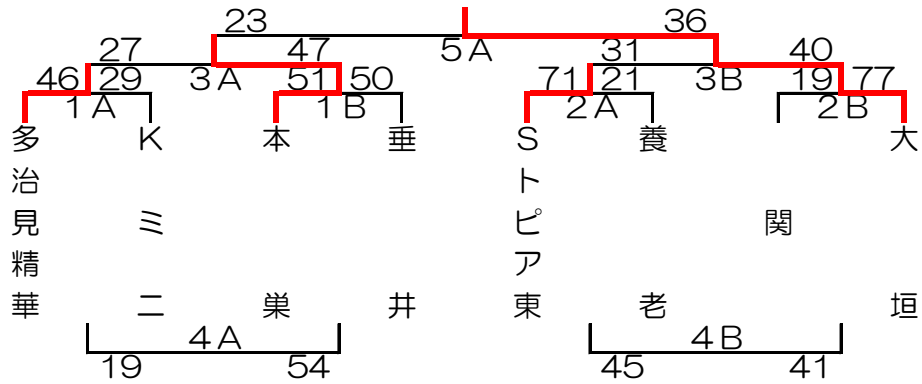

女子Cブロック

平成31年1月20日
各務原総体

時間	Aコート				Bコート						
	女子C 一回戦				女子C 一回戦						
1	9:10	多治見精華	×	Kミニ	審判	本巢	×	垂井	審判		
		13	-	6	Sトピア東	8	-	15	関		
		46	[11 - 14]	29	51	[17 - 14]	50
				12 - 7					12 - 9		
		10 - 2					14 - 12		関		
				養老							
2	10:15	Sトピア東	×	養老	審判	関	×	大垣	審判		
		14	-	10	多治見精華	2	-	23	本巢		
		71	[20 - 4]	21	19	[0 - 24]	77
				15 - 5					8 - 10		
		22 - 2					9 - 20		1B負		
				1A負							
3	11:20	多治見精華	×	本巢	審判	Sトピア東	×	大垣	審判		
		6	-	17	Kミニ	8	-	8	養老		
		27	[7 - 15]	47	31	[6 - 7]	40
				8 - 5					12 - 18		
		6 - 10					5 - 7		2B負		
				垂井							
4	12:25	Kミニ	×	垂井	審判	養老	×	関	審判		
		4	-	15	多治見精華	16	-	8	Sトピア東		
		19	[1 - 17]	54	45	[11 - 11]	41
				10 - 10					6 - 20		
		4 - 12					12 - 2		3B負		
				本巢							
5	13:30	本巢	×	大垣	審判		×		審判		
		8	-	10	Kミニ		-				
		23	[5 - 8]	36		[-]	
				6 - 12					-		
		4 - 6					-		TO		
				関							
				TO							
				4A負							