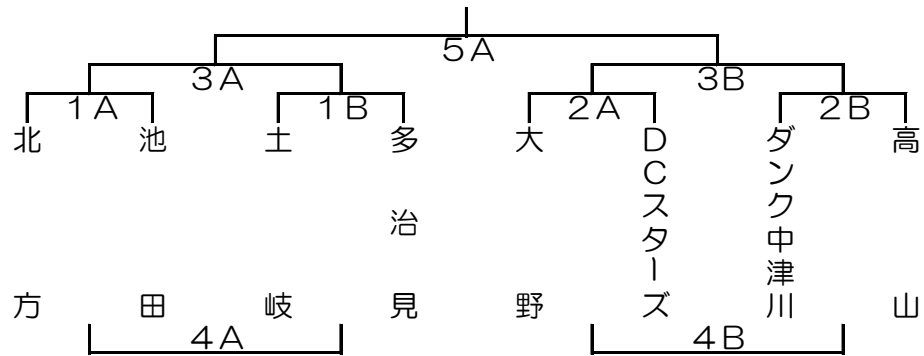

# 女子Bブロック

平成31年1月20日  
池田町総合体育館

時間	Aコート				Bコート			
	一回戦				一回戦			
1 9:30	北方	×	池田	審判	土岐	×	多治見	審判
	[	—	]	大野	[	—	]	ダンク中津川
				DCスターズ				高山
				TO				TO
2 10:40	大野	×	DCスターズ	審判	ダンク中津川	×	高山	審判
	[	—	]	北方	[	—	]	土岐
				池田				多治見
				TO				TO
3 12:20	1A勝	×	1B勝	審判	2A勝	×	2B勝	審判
	[	—	]	1A負	[	—	]	2A負
				1B負				2B負
				TO				TO
4 13:30	1A負	×	1B負	審判	2A負	×	2B負	審判
	[	—	]	1A勝	[	—	]	2A勝
				1B勝				2B勝
				TO				TO
5 14:40	3A勝	×	3B勝	審判		×		審判
	[	—	]	4A負	[	—	]	
				4B負				
				TO				TO
			4A負					