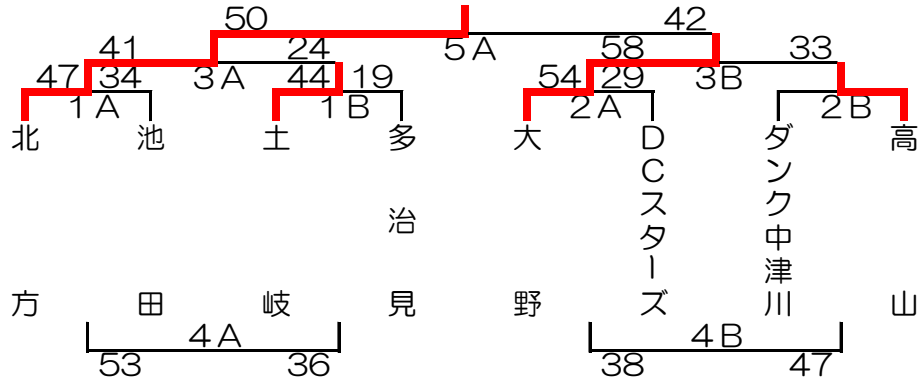

女子Bブロック

平成31年1月20日
池田町総合体育館

試合	時間	Aコート				Bコート			
		一回戦				一回戦			
1	9:30	北方	×	池田	審判	土岐	×	多治見	審判
		47	[34	DCスターズ	44	[19	ダンク中津川
		18 - 8		11 - 6	TO	6 - 7		14 - 0	高山
		9 - 8		9 - 12	DCスターズ	15 - 6		9 - 6	TO
2	10:40	大野	×	DCスターズ	審判	ダンク中津川	×	高山	審判
		54	[29	TO		[TO
		13 - 10		10 - 2	1A負				
		10 - 9		21 - 8					
3	12:20	北方	×	土岐	審判	大野	×	高山	審判
		41	[24	TO	58	[33	TO
		10 - 4		8 - 10	2A負	13 - 10		15 - 14	2A負
		13 - 6		10 - 4		16 - 2		14 - 7	2B負
4	13:30	池田	×	多治見	審判	DCスターズ	×	高山	審判
		53	[36	TO	38	[47	TO
		8 - 13		17 - 4	3A負	11 - 6		7 - 15	大野
		13 - 14		15 - 5		9 - 18		11 - 8	材ノ
5	14:40	北方	×	大野	審判		×		審判
		50	[42	TO		[TO
		14 - 14		12 - 6	4A負				
		13 - 10		11 - 12	4A負				