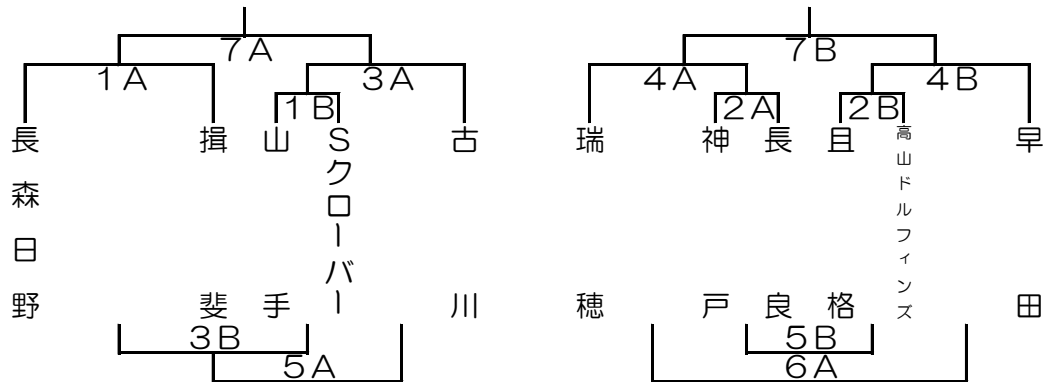

女子Aブロック

平成31年1月20日
南部スポーツセンター

	時間	Aコート			Bコート			
1	9:10	AA一回戦			AA一回戦			
		長森日野	×	山手斐	審判	山手	×	スクローバー
		[—]	神戸	—]	審判
		—	—	—	長良	—]	目格
				TO・MC			高山ドルフィンズ	
				神戸			TO・MC	
							目格	
2	10:15	AB一回戦			AB一回戦			
		神戸	×	長良	審判	目格	×	高山ドルフィンズ
		[—]	長森日野	—]	審判
		—	—	—	山手	—]	スクローバー
				TO・MC			TO・MC	
				1A負			1B負	
3	11:20	AA準決勝			AA敗者戦			
		1B勝	×	古川	審判	1A負	×	1B負
		[—]	瑞穂	—]	審判
		—	—	—	2A勝	—]	2B勝
				TO・MC			早田	
				2A負			TO・MC	
							2B負	
4	12:25	AB準決勝			AB準決勝			
		瑞穂	×	2A勝	審判	2B勝	×	早田
		[—]	1B勝	—]	審判
		—	—	—	古川	—]	1A負
				TO・MC			1B負	
				3A負			TO・MC	
							3B負	
5	13:30	AA敗者戦			AB敗者戦			
		3A負	×	3B勝	審判	2A負	×	2B負
		[—]	4A負	—]	審判
		—	—	—	4B負	—]	4A勝
				TO・MC			4B勝	
				4A負			TO・MC	
							4B負	
6	14:35	AB敗者戦			AB敗者戦			
		4A負	×	4B負	審判		×	
		[—]	5A負	—]	審判
		—	—	—	5B負	—]	
				TO・MC			TO・MC	
				5A負				
7	15:40	AA決勝			AB決勝			
		1A勝	×	3A勝	審判	4A勝	×	4B勝
		[—]	6A	—]	審判
		—	—	—	6A	—]	5A勝
				TO・MC			5B勝	
				6A負			TO・MC	
							5B負	