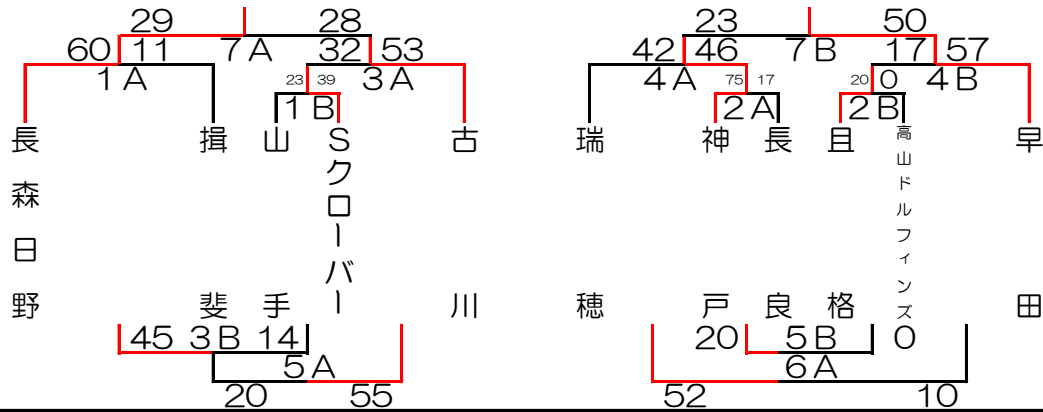

女子Aブロック

平成31年1月20日
南部スポーツセンター

時間	Aコート				Bコート			
	AA一回戦				AA一回戦			
1 9:10	長森日野	×	揖斐	審判	山手	×	Sクローバー	審判
	18	-	2	神戸	4	-	11	目格
	60	[20 - 12 - 10	長良	23	[6 - 7 - 6	高山ドルフィンズ
]	8	TO・MC]	6	TO・MC
			11	神戸			39	目格
2 10:15	AB一回戦				AB一回戦			
	神戸	×	長良	審判	目格	×	高山ドルフィンズ	審判
	8	-	8	長森日野	-	-	-	山手
	75	[12 - 25 - 30	揖斐	20	[- - -	Sクローバー
]	1	TO・MC]	0	TO・MC	
			17	揖斐			0	山手
3 11:20	AA準決勝				AA敗者戦			
	Sクローバー	×	古川	審判	揖斐	×	山手	審判
	7	-	17	瑞穂	12	-	5	目格
	32	[6 - 7 - 12	神戸	45	[15 - 8 - 10	早田
]	3	TO・MC]	1	TO・MC	
			53	長良			14	高山ドルフィンズ
4 12:25	AB準決勝				AB準決勝			
	瑞穂	×	神戸	審判	目格	×	早田	審判
	8	-	16	Sクローバー	4	-	16	揖斐
	42	[9 - 12 - 13	古川	17	[2 - 2 - 9	山手
]	8	TO・MC]	17	TO・MC	
			46	Sクローバー			57	山手
5 13:30	AA敗者戦				AB敗者戦			
	Sクローバー	×	揖斐	審判	長良	×	高山ドルフィンズ	審判
	23	-	-	瑞穂	-	-	-	神戸
	55	[12 - 12 - 8	目格	20	[- - -	早田
]	2	TO・MC]	0	TO・MC	
			20	瑞穂			0	目格
6 14:35	AB敗者戦				AB敗者戦			
	瑞穂	×	目格	審判		×		審判
	6	-	-	揖斐	-	-	-	
	52	[26 - 12 - 8	高山ドルフィンズ	0	[- - -	TO・MC
]	2	TO・MC]	0	TO・MC	
			10	揖斐			0	
7 15:40	AA決勝				AB決勝			
	長森日野	×	古川	審判	神戸	×	早田	審判
	8	-	13	瑞穂	4	-	12	Sクローバー
	29	[11 - 6 - 4	目格	23	[11 - 2 - 6	長良
]	4	TO・MC]	15	TO・MC	
			28	目格			50	高山ドルフィンズ