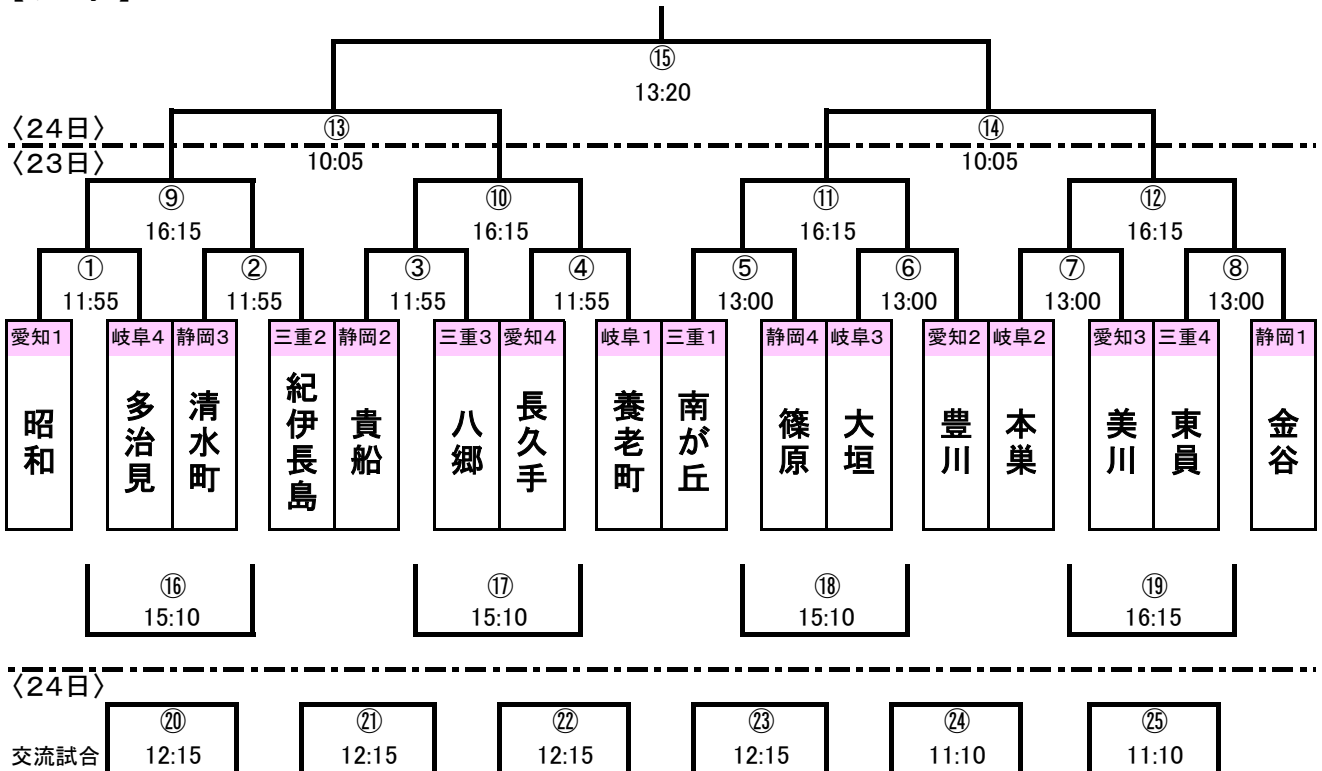

第40回 東海ミニバスケットボール大会 組み合わせ

平成29年12月23日・24日 会場: 岐阜メモリアルセンター

メイン: 愛ドーム[A・B・S] サブ: ふれ愛ドーム[C・D]

【男子】

※組み合わせは1日目に決定

【女子】

※組み合わせは1日目に決定