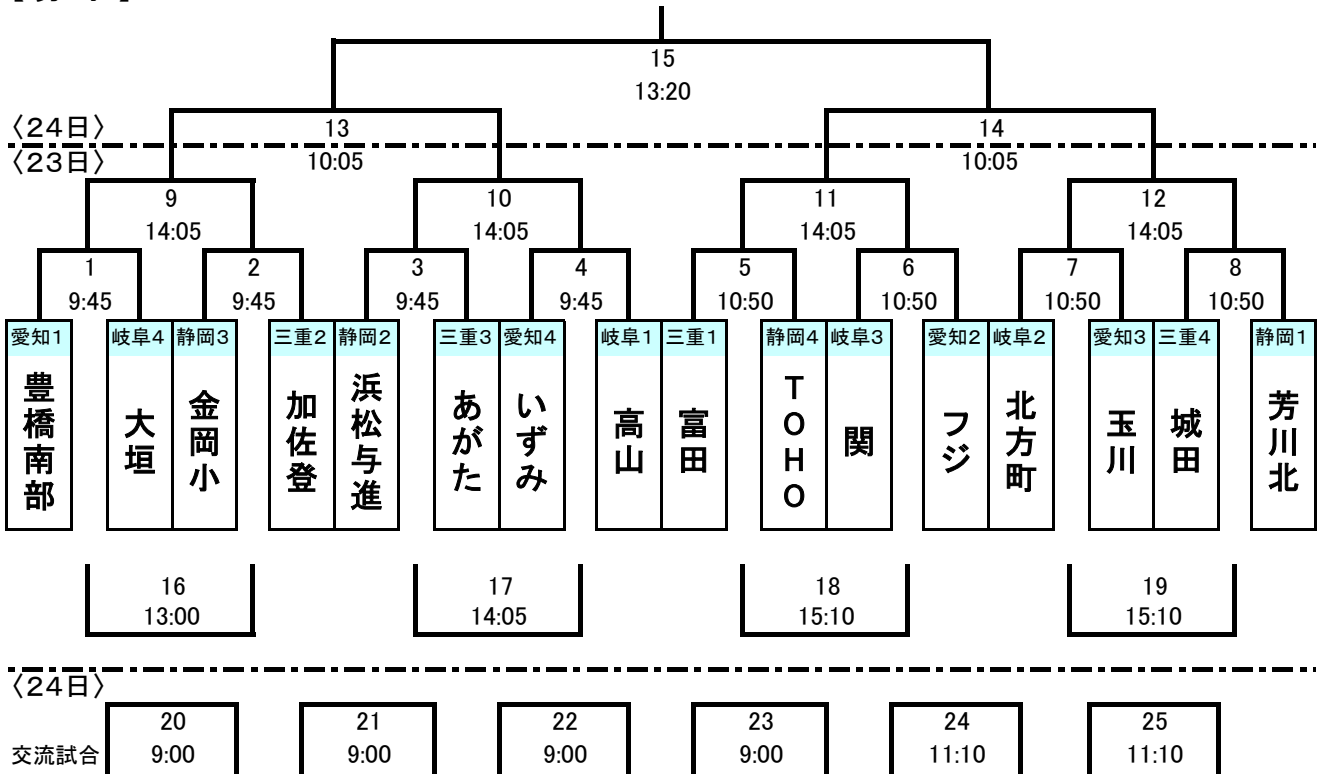

第40回 東海ミニバスケットボール大会 組み合わせ

平成29年12月23日・24日 会場: 岐阜メモリアルセンター

メイン: 愛ドーム[A・B・S] サブ: ふれ愛ドーム[C・D]

【男子】

※組み合わせは1日目に決定

【女子】

※組み合わせは1日目に決定