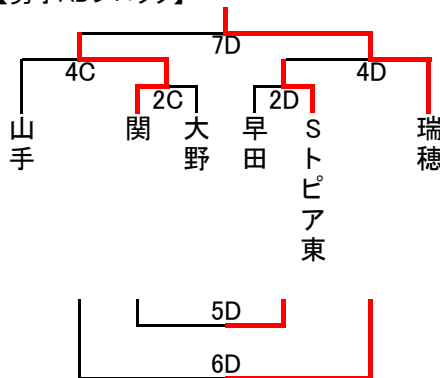

平成23年度 第13回岐阜カップ 男子Aブロック結果

- 1 日 時 平成24年1月22日(日)
 2 会 場 各務原市総合体育館(開場時刻午前8時45分)
 3 参加チーム 【男子】 AC 稲羽・Kミニ・大垣ドリーム・Kストロング・古川・DC(オープン)
 AD 大野・関・山手・早田・STピア東・瑞穂
 4 その他 組合せの左側のチームは、白色のユニフォームを着用し、オフィシャルに向かって
 右側のベンチとする。オフィシャルは担当チームの児童が行うこととする。

【男子ACブロック】

【男子ADブロック】

時間	Cコート				Dコート			
	AC一回戦				AC一回戦			
1 9:15	Kミニ	×	大垣ドリーム	審判	Kストロング	×	古川	審判
	8	—	7	関	5	—	8	早田
2 10:20	関	×	大野	審判	早田	×	STピア東	審判
	23	—	6	Kミニ	10	—	14	Kストロング
3 11:25	稲羽	×	Kミニ	審判	古川	×	DC(オープン)	審判
	6	—	18	大垣ドリーム	16	—	5	大野
4 12:25	山手	×	関	審判	STピア東	×	瑞穂	審判
	2	—	27	Kミニ	12	—	14	古川
5 13:30	大垣ドリーム	×	Kストロング	審判	大野	×	早田	審判
	4	—	14	関	8	—	23	STピア東
6 14:35	稲羽	×	DC(オープン)	審判	山手	×	STピア東	審判
	22	—	10	大垣ドリーム	0	—	34	大野
7 15:40	Kミニ	×	古川	審判	関	×	瑞穂	審判
	14	—	11	稲羽	6	—	1	山手