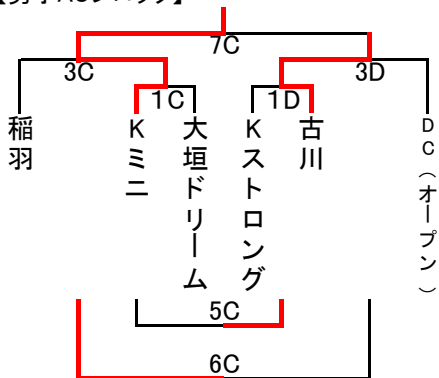

平成23年度 第13回岐阜カップ 男子Aブロック結果

- 1 日 時 平成24年1月22日(日)
 2 会 場 各務原市総合体育館(開場時刻午前8時45分)
 3 参加チーム 【男子】 AC 稲羽・Kミニ・大垣ドリーム・Kストロング・古川・DC(オープン)
 AD 大野・関・山手・早田・STピア東・瑞穂
 4 その他 組合せの左側のチームは、白色のユニフォームを着用し、オフィシャルに向かって
 右側のベンチとする。オフィシャルは担当チームの児童が行うこととする。

【男子ACブロック】

【男子ADブロック】

時間	Cコート				Dコート			
	AC一回戦				AC一回戦			
1 9:15	Kミニ	×	大垣ドリーム	審判	Kストロング	×	古川	審判
	8	—	7	関	5	—	8	早田
2 10:20	関	×	大野	審判	早田	×	STピア東	審判
	23	—	6	Kミニ	10	—	14	Kストロング
3 11:25	稲羽	×	Kミニ	審判	古川	×	DC(オープン)	審判
	6	—	18	大垣ドリーム	16	—	5	大野
4 12:25	山手	×	関	審判	STピア東	×	瑞穂	審判
	2	—	27	Kミニ	12	—	14	古川
5 13:30	大垣ドリーム	×	Kストロング	審判	大野	×	早田	審判
	4	—	14	関	8	—	23	STピア東
6 14:35	稲羽	×	DC(オープン)	審判	山手	×	STピア東	審判
	22	—	10	大垣ドリーム	0	—	34	大野
7 15:40	Kミニ	×	古川	審判	関	×	瑞穂	審判
	14	—	11	稲羽	6	—	1	山手