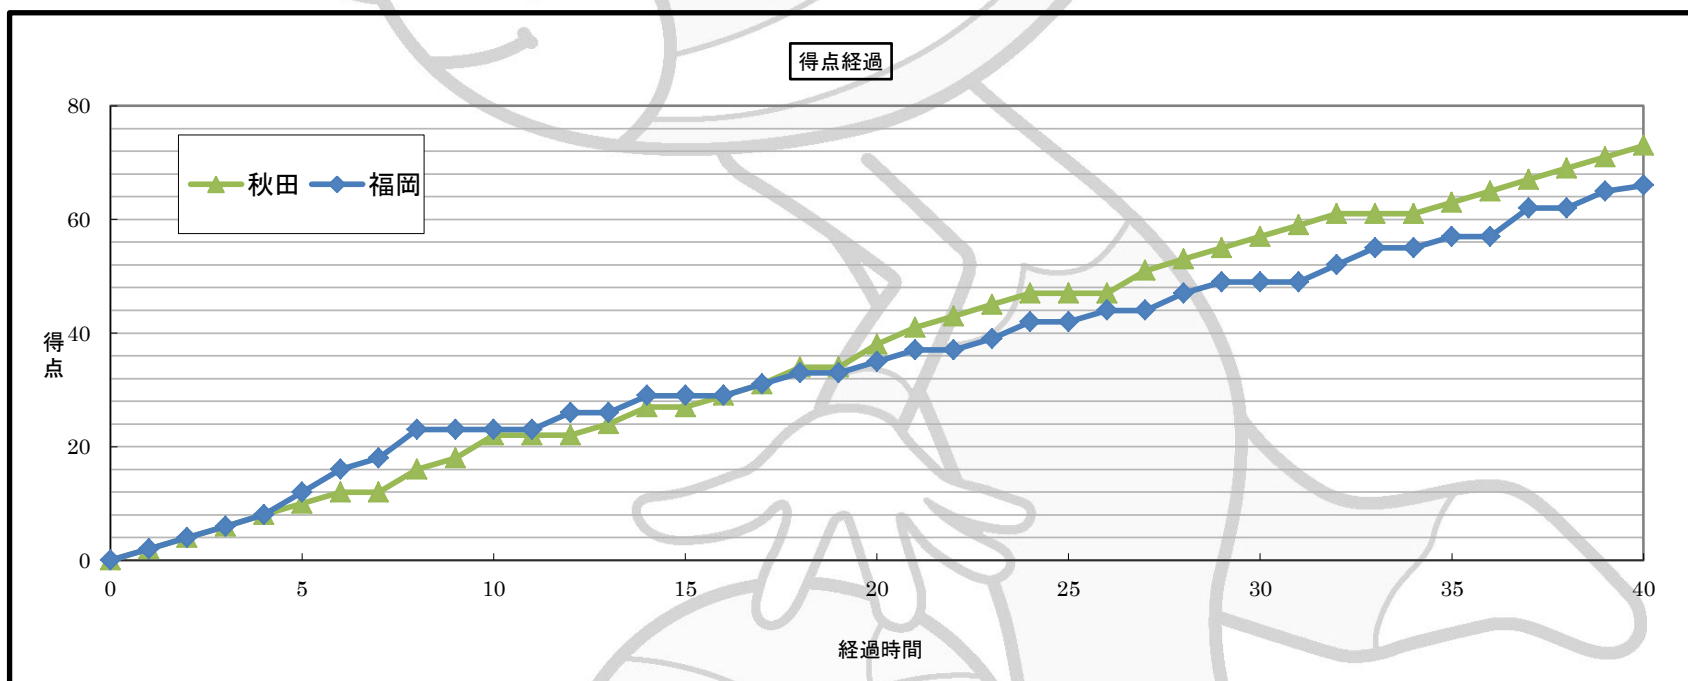

東日本大震災復興支援
第67回国民体育大会 バasketボール競技

MATCH No. 30C3

開催場所: 飛騨高山ビッグアリーナ
試合区分: 成年男子2回戦
開催期日: 2012年9月30日(日)
開始時間: 13:50

主審: 茂泉 圭治
副審: 谷口 武久

Team A 秋田	○ 73	22 -1st- 23 16 -2nd- 12 19 -3rd- 14 16 -4th- 17	● 66	Team B 福岡

TEAM A		秋田							
No.	S	選手名	PTS	3P	2P	FT	F	R	A
4	*	石橋 拓(C)	26	0	11	4	3	8	2
5		若月 徹	-	-	-	-	-	-	-
6		土崎 貴宏	9	0	3	3	1	7	1
7	*	畠山 純也	2	0	1	0	1	1	0
8		工藤 紘介	-	-	-	-	-	-	-
9	*	一戸 祐也	6	0	3	0	1	4	5
10	*	高橋 純	13	0	6	1	5	8	1
11		菅 佑喜	-	-	-	-	-	-	-
12		根岸 城二	4	0	2	0	0	2	1
13		佐藤 哲朗	2	0	1	0	0	2	0
14	*	佐藤 光	11	0	3	5	4	3	1
Coach		柿崎 智弥					0		
TOTAL			73	0	30	13	15	35	11

TEAM B		福岡							
No.	S	選手名	PTS	3P	2P	FT	F	R	A
4		長澤 諭史	0	0	0	0	1	0	0
5		酒本 浩希	2	0	1	0	1	4	1
6	*	赤星 雄平	9	1	3	0	4	2	0
7	*	吉満 俊孝	0	0	0	0	2	0	1
8	*	織田 秀司	13	1	5	0	3	7	1
9	*	熊谷 駿	18	1	6	3	2	3	0
10		松谷 直人	0	0	0	0	1	5	0
11		賀来 龍矢	11	2	1	3	2	0	1
12		西尾 晋太郎	0	0	0	0	0	0	0
13		村瀬 敦希	8	1	2	1	2	5	1
14	*	毛利 孝志(C)	5	0	2	1	2	8	6
Coach		藤本 淳一					0		
TOTAL			66	6	20	8	20	34	11

Timeout (経過時間)	1Q・2Q		3Q・4Q		OT1	OT2		
	-	-	28:11	32:49			-	-

Timeout (経過時間)	1Q・2Q		3Q・4Q		OT1	OT2		
	-	-	26:56	36:08			-	-

*:スターター (C):キャプテン PTS:ポイント 3P:3ポイントシュート 2P:2ポイントシュート FT:フリースロー F:ファウル R:リバウンド A:アシスト

秋田、福岡ともにディフェンスはマンツーマンで始まる。1Qは福岡が激しくプレッシャーをかけて、全員がよく走り、得点を重ねる。対する秋田も#4のインサイドプレーや#6のドライブインなどで粘り強く攻め、福岡が1点リードの22-23で1Qを終了する。2Qは互いに激しいディフェンスの応酬で、立ち上がり得点を決めることができない。秋田は#6のリバウンドからのシュートで逆転に成功。しかし福岡も#6の3Pシュートで応酬し、一進一退の攻防を繰り広げる。前半は秋田が3点リード、38-35で折り返す。後半もディフェンスは両チームともにマンツーマン。3Qは、秋田のディフェンスがよくなり、リバウンドも支配するようになる。福岡は#13、#11の3Pシュートや速攻で対抗する。秋田は#10、#9を中心に得点を重ね、8点リードの57-49で終了する。4Qは秋田の#4のドライブインや#13のアウトシュートで一時は12点もリードを広げる。しかし、福岡もディフェンスを立て直し、食いついていく。福岡の#5のリバウンドシュートが入り、さらにフリースローからのルーズボールを獲得し、#11の3Pシュートが決まる。一挙に福岡が5点差まで追い上げるが、健闘及ばず、最終的に秋田が71-66で福岡を下した。

記載責任者 三品 芳則 (所属) 岐阜県バスケットボール協会