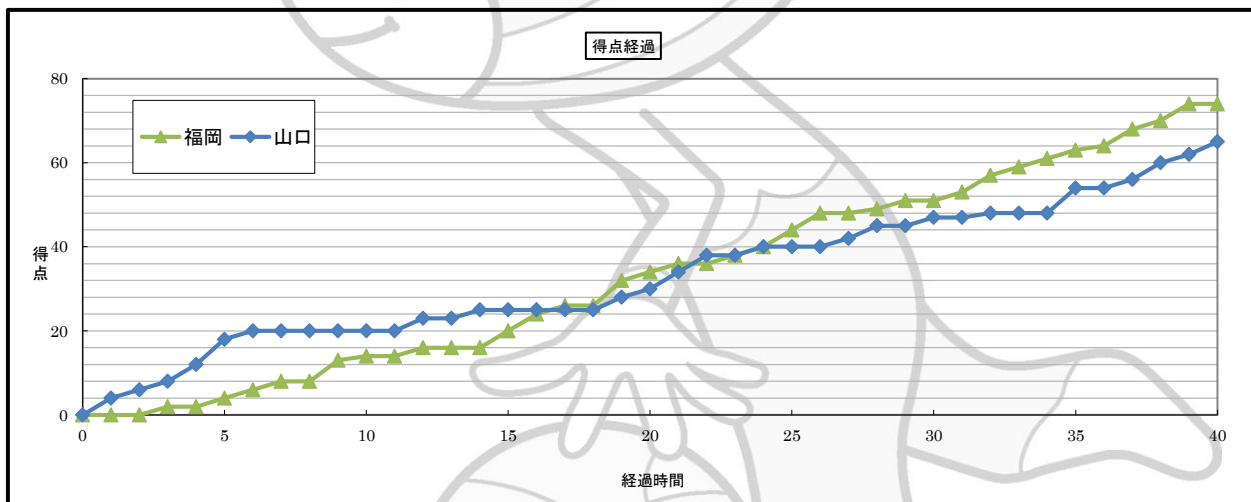

Team A	○	14 -1st- 20 20 -2nd- 10 17 -3rd- 17 23 -4th- 18	●	Team B
福岡	74		65	山口

TEAM A		福岡								
No.	S	選手名	PTS	3P	2P	FT	F	R	A	
4	*	安間 志織(C)	16	0	8	0	2	11	10	
5		栗原 祥美	0	0	0	0	0	0	0	
6		篠田 美玖	12	1	4	1	5	4	1	
7	*	米倉 晴香	4	0	2	0	0	1	1	
8	*	林 咲希	12	0	6	0	3	6	1	
9	*	有田 かなな	4	0	2	0	5	3	2	
10		後藤 優	2	0	1	0	1	1	0	
11		小澤 愛菜	0	0	0	0	0	0	0	
12		牧島 木乃香	4	0	2	0	1	3	0	
13		渡辺 葵	0	0	0	0	0	0	0	
14	*	西村 かおり	20	0	8	4	1	17	2	
15		高木 佑佳	0	0	0	0	1	1	0	
Coach		池田 憲二					0			
TOTAL			74	1	33	5	19	47	17	

Timeout (経過時間)	1Q・2Q	3Q・4Q	OT1	OT2
	01:33	-	-	-

Timeout (経過時間)	1Q・2Q	3Q・4Q	OT1	OT2
	14:26 18:22	31:55 34:07	36:16	-

\*:スターター (C):キャプテン PTS:ポイント 3P:3ポイントシュート 2P:2ポイントシュート FT:フリースロー F:ファウル R:リバウンド A:アシスト

1回戦、福岡対山口。双方マンツーマンで試合開始。立ち上がり山口#4の連続得点から波に乗った山口は更に#10のシュートで得点を重ねる。福岡はシュートに持ち込むが得点につながらず、リズムをつくれないうまま20-14で1Q終了。2Q、リードしている山口が得点を重ねるが、福岡のディフェンスが徐々に山口を追い詰めボールを奪うと連続10得点で逆転する。山口も果敢にせめるが得点に結びつかない。更に前半終了間近、福岡のディフェンスがさえ8得点追加、前半34-30と福岡が逆転して終了。