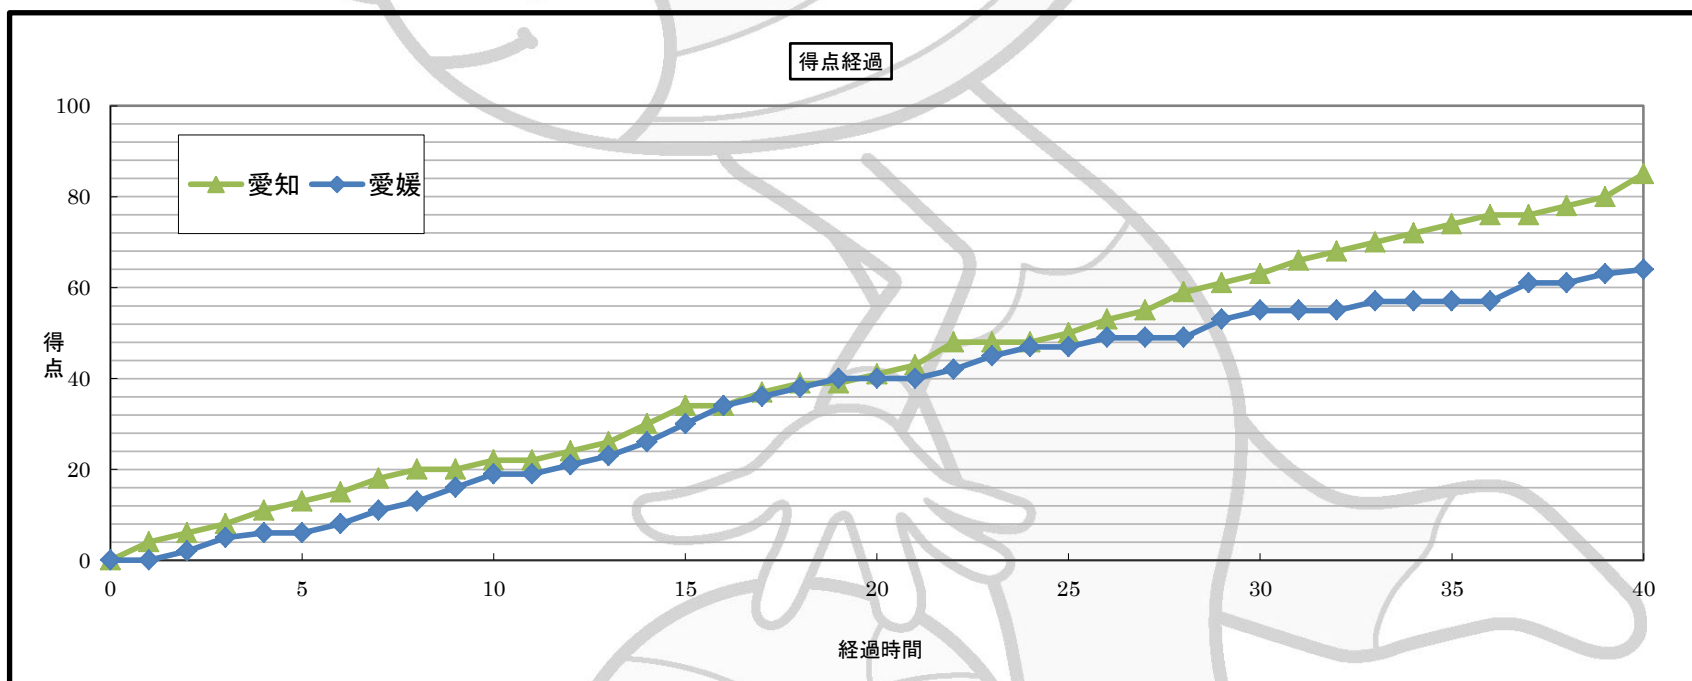

東日本大震災復興支援
第67回国民体育大会 バスケットボール競技

MATCH No. 1G1

開催場所: 久々野体育館
試合区分: 成年女子準決勝
開催期日: 2012年10月1日 (月)
開始時間: 10:00

主審: 山崎 仁士
副審: 久米 克弥・安藤 志織

Team A	○	22 -1st- 19 19 -2nd- 21 22 -3rd- 15 22 -4th- 9	●	Team B
愛知	85		64	愛媛

TEAM A		愛知							
No.	S	選手名	PTS	3P	2P	FT	F	R	A
4	*	佐藤 詩織(C)	4	0	2	0	3	3	1
5	*	諏訪 裕美	12	0	5	2	1	5	0
6		庄司 成津子	1	0	0	1	0	0	1
7		鈴木 衣里那	2	0	1	0	0	0	0
8	*	本多 真実	25	2	9	1	1	9	3
9	*	水島 沙紀	6	0	3	0	0	3	2
10		橋田 幸華	13	1	4	2	3	2	3
11		相澤 妹佳	2	0	0	2	2	2	0
12	*	後藤 美紀	2	0	1	0	5	1	4
13		桂 葵	2	0	1	0	1	1	1
14		高木 優里	11	0	5	1	2	5	0
15		東方 優希奈	5	1	1	0	3	4	2
Coach		井上 友幸					0		
TOTAL			85	4	32	9	21	35	17

TEAM B		愛媛							
No.	S	選手名	PTS	3P	2P	FT	F	R	A
4		塩田 紘子	0	0	0	0	0	0	0
5	*	堀内 聡美	0	0	0	0	3	4	3
6		田村 由佳	0	0	0	0	1	0	0
7		村上 直子	3	0	1	1	0	0	1
8		精木 由依	13	0	6	1	4	5	1
9	*	乗松 美翠	18	3	3	3	3	6	0
10		大森 彩乃	7	1	1	2	1	7	2
11	*	近藤 楓	18	2	4	4	2	3	3
12		柏 彩	0	0	0	0	0	0	0
13	*	酒井 景子(C)	5	0	2	1	0	3	1
14		近藤 啓子	-	-	-	-	-	-	-
15	*	柏原 瞳	0	0	0	0	1	1	0
Coach		渡部 治					0		
TOTAL			64	6	17	12	15	29	11

Timeout (経過時間)	1Q・2Q		3Q・4Q		OT1	OT2
	14:19	17:56	-	-		

Timeout (経過時間)	1Q・2Q		3Q・4Q		OT1	OT2
	05:04	-	27:42	33:38		

*:スターター (C):キャプテン PTS:ポイント 3P:3ポイントシュート 2P:2ポイントシュート FT:フリースロー F:ファウル R:リバウンド A:アシスト

両チームともハーフコートのマンツーマンディフェンス。愛知は開始早々に#8が連続でシュートを決める。対する愛媛も#9、#11の外角のシュートで応戦。愛知はポストプレイ、ドライブ、パスアンドランとバランスよく攻め、愛媛は#5、#11がボールをコントロールし、#9が得点源としてゲームを作っていく。両チーム激しいディフェンスで、ゲームは序盤から白熱の展開で進んでいく。

愛知3点リードで迎えた2Qは、両チーム1歩も引かぬ展開。愛知は#5がポストプレイ、リバウンドシュートを制して得点を重ねる。しかし、愛媛も中盤から愛知のインサイドへのパスをカットし、攻撃のリズムを徐々に作ると、#11のジャンプシュート、#9の3Pを足掛かりに愛知に詰め寄る。ゲームの流れを両者譲らず、41-40の愛知1点リードで前半が終わる。

3Qになり、均衡がついに破れる。残り5分となったところで、愛知#15の3Pが決まると畳み掛けるように愛知はオールコートのディフェンスで仕掛ける。すると愛媛はターンオーバーを連発。愛知#14が果敢にリングに向かいシュートを決めると、#8のドライブ、#9のスティールからの速攻などで、愛媛を突き放す。対する愛媛は、序盤に決まっていた外角のシュートが乱れだし、反撃の糸口をなかなかつかめない。

4Qは3Qの勢いそのままに、愛知が怒涛の攻撃を見せる。愛知#10がディフェンスリバウンドと外角のシュートでチームに貢献すると、続いて#14がゴール下を確実に決めていく。愛媛も果敢なカットインと外角のシュート、粘りのディフェンスを見せたが、ゲームを通してインサイド、アウトサイドをバランスよく攻めた愛知が後半に強さを示した。

85-64で愛知が粘る愛媛を振り切り、決勝戦へ駒を進めた。準決勝、満員となった観客の声援に応えるかのような、両チームの全力のプレイが随所に光るゲームとなった。

記載責任者 伊藤 陽介 (所属) 岐阜県バスケットボール協会