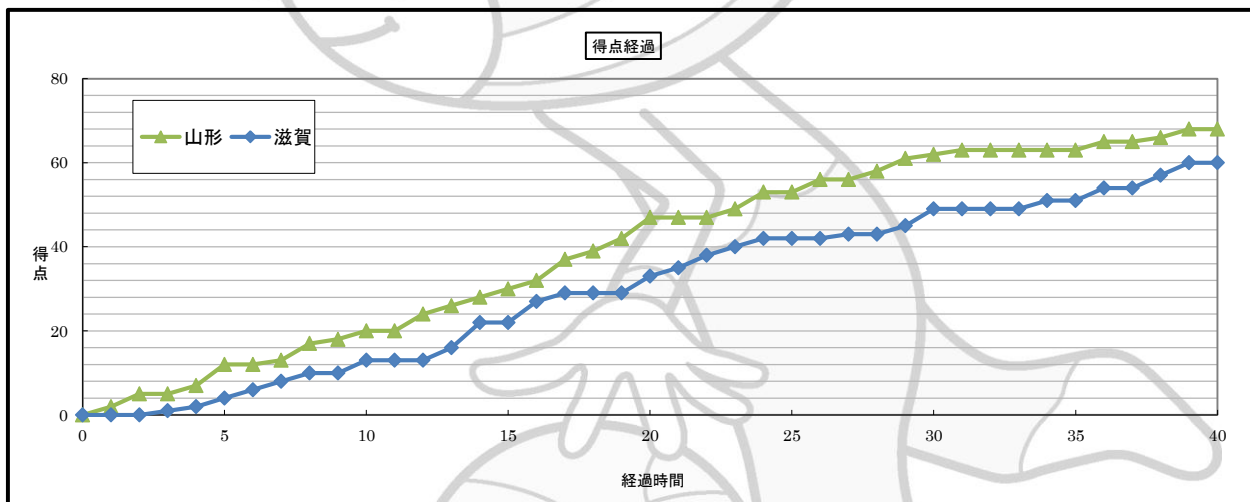

Timeout (経過時間)	1Q・2Q	3Q・4Q	OT1	OT2
	-	-	-	-

Timeout (経過時間)	1Q・2Q	3Q・4Q	OT1	OT2
	-	27:20 33:13	39:46	-

*: スターター (C): キャプテン PTS: ポイント 3P: 3ポイントシュート 2P: 2ポイントシュート FT: フリースロー F: ファウル R: リバウンド A: アシスト

ベスト8進出をかけた山形対滋賀の戦い。1Q、両チームともマンツーマンでスタート。お互いにミスが多くファウルがかさむなか、山形が先にペースをつかみ、#6の外角、#14のゴール下で得点する。対する滋賀も徐々にペースをつかむが、20-13で山形がリードして終了する。2Qに入り、滋賀はオフェンスリバウンドを頑張り、#11、#7の3ポイント、#8のミドルで追撃する。山形も#7のリズムの良いシュートや#13の速攻で追撃を許さず、47-33山形リードで前半を終了する。