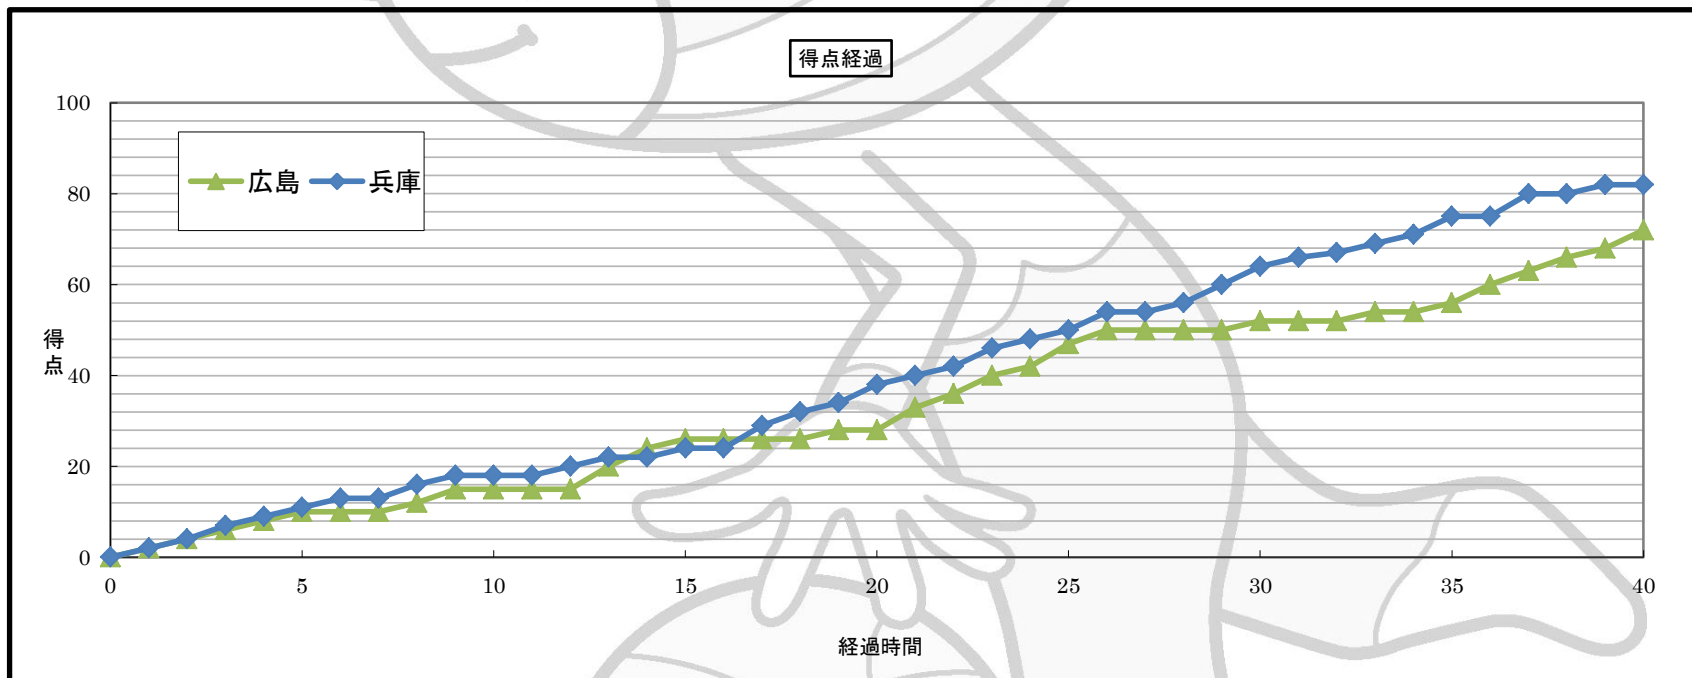

東日本大震災復興支援
第67回国民体育大会 バasketボール競技

MATCH No. 1F1

開催場所: 県立斐太高等学校体育館
試合区分: 成年男子3回戦
開催期日: 2012年10月1日 (月)
開始時間: 10:00

主審: 山内 俊幸
副審: 角平 和優

Team A 広島	●	15 -1st- 18 13 -2nd- 20 24 -3rd- 26 20 -4th- 18	○	Team B 兵庫
	72		82	

TEAM A		広島							
No.	S	選手名	PTS	3P	2P	FT	F	R	A
4	*	廣本 純一	4	0	2	0	5	11	1
5	*	藤原 良晃(C)	0	0	0	0	0	0	1
6		川崎 雄峰	3	1	0	0	0	1	1
7	*	北本 幹雄	14	0	6	2	3	1	0
8	*	山根 佑太	17	1	7	0	5	10	5
9		橋本 真	4	0	1	2	0	1	0
10		濱田 和明	5	0	2	1	1	2	0
11	*	岡崎 修司	7	0	2	3	1	2	1
12		茶木 鉄也	8	2	1	0	0	4	0
13		上野 達郎	8	2	1	0	3	3	1
14		柘田 祐介	2	0	0	2	2	1	1
Coach		土橋 一美					0		
TOTAL			72	6	22	10	20	36	11

TEAM B		兵庫							
No.	S	選手名	PTS	3P	2P	FT	F	R	A
4		濱田 卓実	2	0	1	0	0	2	0
5	*	松崎 賢人	16	0	6	4	2	6	8
6	*	谷 直樹	8	0	4	0	1	6	3
7		長谷坂 健祐	2	0	1	0	0	2	2
8	*	中西 良太	11	0	5	1	1	9	0
9		中村 大輔	5	1	0	2	2	4	0
10		野園 ダアト	2	0	1	0	1	6	2
11		道原 紀晃	11	1	3	2	2	9	2
12		藤田 雅弥	4	0	1	2	3	3	0
13	*	香川 弘樹(C)	13	3	1	2	1	3	1
14	*	阪下 博則	8	0	4	0	2	3	2
Coach		森 祥治					0		
TOTAL			82	5	27	13	15	53	20

Timeout (経過時間)	1Q・2Q		3Q・4Q		OT1	OT2		
	17:01	18:21	28:36	34:55			-	-

Timeout (経過時間)	1Q・2Q		3Q・4Q		OT1	OT2		
	14:29	-	24:35	35:45			39:24	-

*:スターター (C):キャプテン PTS:ポイント 3P:3ポイントシュート 2P:2ポイントシュート FT:フリースロー F:ファウル R:リバウンド A:アシスト

3回戦、広島対兵庫。広島ハーフコートマンツーマン、兵庫2-3ゾーンでスタートする。広島は#7を中心に、兵庫は#5のドライブイン、#8のインサイドプレーを起点にテンポよく攻め、15-18の互角の立ち上がりとなる。2Q、両チームともハーフコートマンツーマンでディフェンスのプレッシャーをあげ、一進一退の攻防が続く。広島は#8を中心にディフェンスをしかけ、相手のミスを誘い、速攻を含め4連続得点し逆転する。しかし、兵庫はタイムアウト後、#13の2本の3Pなどで流れを引き戻し、さらに#5が得点を重ね28-38と10点リードで前半を終える。3Q、広島はリズム良く攻め、開始3分で12得点あげ、4点差まで詰め寄る。対する兵庫はタイムアウト、ディフェンスのチェンジングなどを効果的に利用し、#6、#11が安定して得点を重ね、52-64とする。4Qに入っても兵庫は着実に得点を重ね、72-82で準々決勝進出を決めた。広島は後半でチーム6本の3P、#8の11得点の活躍、懸命なディフェンスなどで反撃を試みるも力及ばなかった。

記載責任者 矢追 雄一 (所属) 岐阜県バスケットボール協会