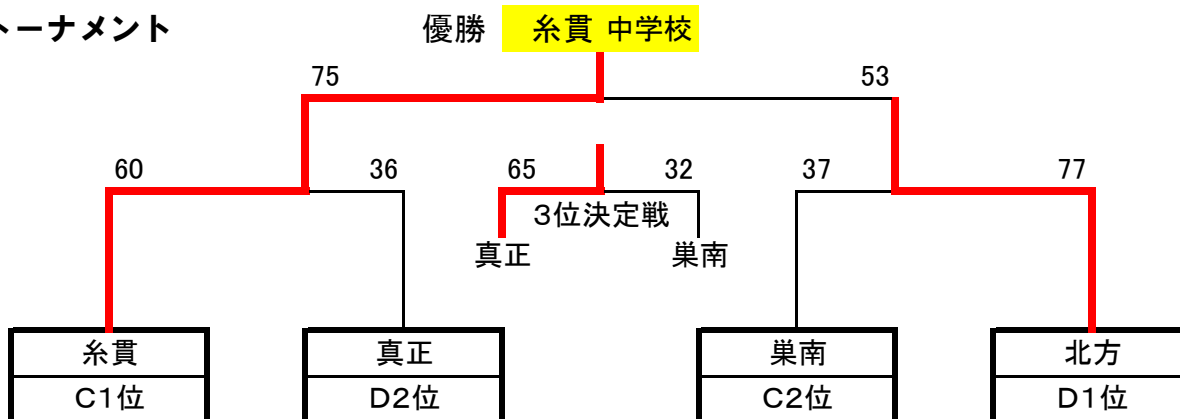

【男子】

予選リーグ

Aブロック			
	真正	穂積北	巣南
真正		○	○
穂積北	●		●
巣南	●	○	

Bブロック			
	穂積	糸貫	北方
穂積		○	●
糸貫	●		●
北方	○	○	

決勝トーナメント

【女子】

予選リーグ

Cブロック			
	糸貫	穂積	巣南
糸貫		○	○
穂積	●		●
巣南	●	○	

Dブロック			
	北方	穂積北	真正
北方		○	○
穂積北	●		●
真正	●	○	

決勝トーナメント

大会最終結果		
	男子	女子
優勝	真正	糸貫
準優勝	北方	北方
3位	穂積	真正
3位	巣南	巣南

※地区大会出場  
※地区大会出場

バスケ-3

優秀選手					
男子			女子		
上村 星成	真正	箕浦 萌衣	糸貫		
若松 竜聖	真正	坂口 朱美	糸貫		
柴山 拓哉	北方	矢田 夏奈	北方		
伊藤 楓	穂積	小寺 香穂	真正		
池 奏磨	巣南	今西 美咲	巣南		

平成30年度 本巣ブロック中学校夏季総合大会 バスケットボール競技 結果

【男子】

予選リーグ

Aブロック

真正	82	}	30 - 2	7	穂積北
			30 - 0		
			11 - 3		
			11 - 2		
梅田・磯部					

穂積北	30	}	8 - 9	45	巢南
			10 - 7		
			4 - 10		
			8 - 19		
丹野・野村					

巢南	18	}	1 - 39	97	真正
			1 - 31		
			6 - 18		
			10 - 9		
丹野・所					