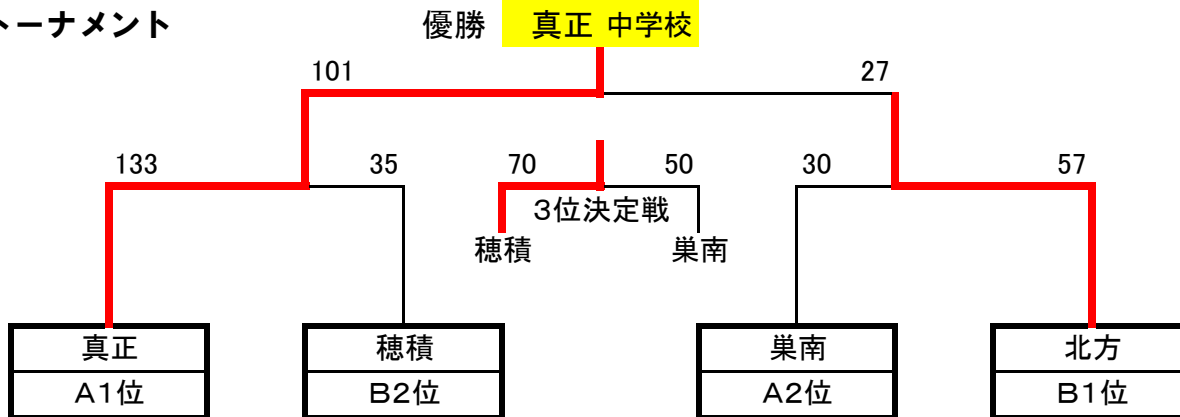

【男子】

予選リーグ

Aブロック			
	真正	穂積北	巣南
真正		○	○
穂積北	●		●
巣南	●	○	

Bブロック			
	穂積	糸貫	北方
穂積		○	●
糸貫	●		●
北方	○	○	

決勝トーナメント

【女子】

予選リーグ

Cブロック			
	糸貫	穂積	巣南
糸貫		○	○
穂積	●		●
巣南	●	○	

Dブロック			
	北方	穂積北	真正
北方		○	○
穂積北	●		●
真正	●	○	

決勝トーナメント

大会最終結果		
	男子	女子
優勝	真正	糸貫
準優勝	北方	北方
3位	穂積	真正
3位	巣南	巣南

※地区大会出場  
※地区大会出場

バスケ-3

優秀選手					
男子			女子		
上村 星成	真正	箕浦 萌衣	糸貫		
若松 竜聖	真正	坂口 朱美	糸貫		
柴山 拓哉	北方	矢田 夏奈	北方		
伊藤 楓	穂積	小寺 香穂	真正		
池 奏磨	巣南	今西 美咲	巣南		

平成30年度 本巣ブロック中学校夏季総合大会 バスケットボール競技 結果

【男子】

予選リーグ

Aブロック

真正	82	}	30 - 2	7	穂積北
			30 - 0		
			11 - 3		
			11 - 2		
梅田・磯部					

穂積北	30	}	8 - 9	45	巢南
			10 - 7		
			4 - 10		
			8 - 19		
丹野・野村					

巢南	18	}	1 - 39	97	真正
			1 - 31		
			6 - 18		
			10 - 9		
丹野・所					