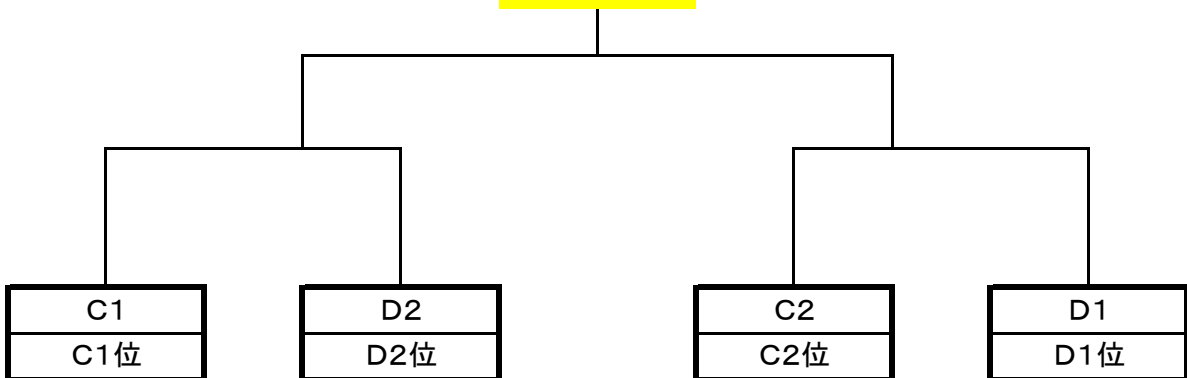

平成30年度 本巣ブロック中学校夏季総合大会 バスケットボール競技 組み合わせ

【男子】

予選リーグ

Aブロック			
	真正	穂積北	巣南
真正			
穂積北			
巣南			

Bブロック			
	穂積	糸貫	北方
穂積			
糸貫			
北方			

決勝トーナメント

優勝 **中学校**

【女子】

予選リーグ

Cブロック			
	糸貫	穂積	巣南
糸貫			
穂積			
巣南			

Dブロック			
	北方	穂積北	真正
北方			
穂積北			
真正			

決勝トーナメント

優勝 **中学校**

大会最終結果		
	男子	女子
優勝		
準優勝		
3位		
3位		

※地区大会出場
※地区大会出場

バスケ-3

優秀選手			
	男子	女子	

平成30年度 本巣ブロック中学校夏季総合大会 バスケットボール競技 対戦表
1日目

男女同会場		瑞穂市立巣南中学校		期日	7月7日(土)	
試合順	開始時刻	Aコート(C)	オフィシャル 審判	Bコート(D)	オフィシャル 審判	
第1試合 女子	9:00	糸貫 - 穂積	北方 男	北方 - 穂積北	糸貫 男	
第2試合 男子	10:20	真正 - 穂積北	北方 女	穂積 - 糸貫	巣南 女	
第3試合 女子	11:40	穂積 - 巣南	真正 男	穂積北 - 真正	穂積 男	
第4試合 男子	13:00	穂積北 - 巣南	真正 女	糸貫 - 北方	穂積 女	
第5試合 女子	14:20	巣南 - 糸貫	穂北 男	真正 - 北方	巣南 男	
第6試合 男子	15:40	巣南 - 真正	穂北 女	北方 - 穂積	糸貫 女	

2日目

男女同会場		瑞穂市立巣南中学校		期日	7月8日(日)	
試合順	開始時刻	Aコート	オフィシャル 審判	Bコート	オフィシャル 審判	
第1試合 女子	9:00	C1 - D2	B2	C2 - D1	A2	
第2試合 男子	10:30	A1 - B2	D2	A2 - B1	C2	
昼休憩		12:00~12:30 休憩		12:30~アップ開始		
第3試合 女子	13:00	A1勝 - B1勝	A1	A1負 - B2負	B1	
第4試合 男子	14:30	A2勝 - B2勝	C1	A2負 - B2負	D1	