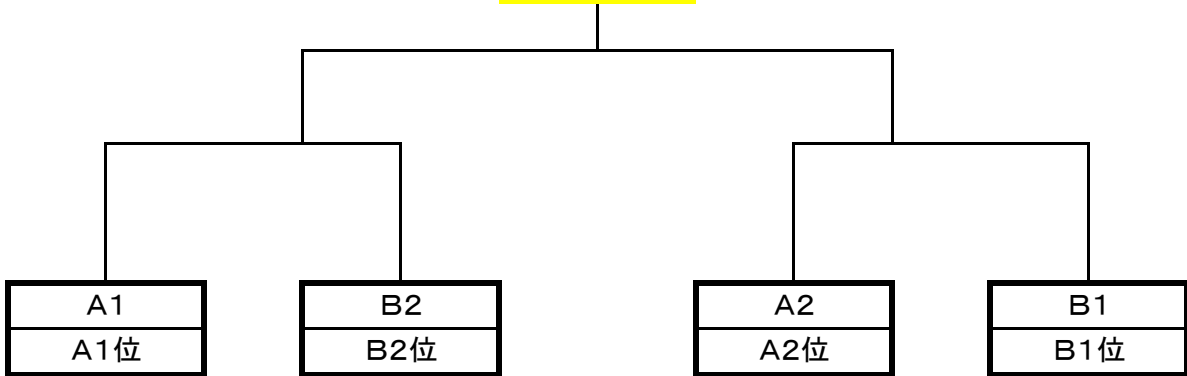

平成30年度 本巣ブロック中学校夏季総合大会 バスケットボール競技 組み合わせ

【男子】

予選リーグ

Aブロック			
	真正	穂積北	巣南
真正			
穂積北			
巣南			

Bブロック			
	穂積	糸貫	北方
穂積			
糸貫			
北方			

決勝トーナメント

優勝 **中学校**

【女子】

優秀選手			
	男子	女子	

平成30年度 本巣ブロック中学校夏季総合大会 バスケットボール競技 対戦表
1日目

男女同会場		瑞穂市立巣南中学校		期日	7月7日(土)	
試合順	開始時刻	Aコート(C)	オフィシャル 審判	Bコート(D)	オフィシャル 審判	
第1試合 女子	9:00	糸貫 - 穂積	北方 男	北方 - 穂積北	糸貫 男	
第2試合 男子	10:20	真正 - 穂積北	北方 女	穂積 - 糸貫	巣南 女	
第3試合 女子	11:40	穂積 - 巣南	真正 男	穂積北 - 真正	穂積 男	
第4試合 男子	13:00	穂積北 - 巣南	真正 女	糸貫 - 北方	穂積 女	
第5試合 女子	14:20	巣南 - 糸貫	穂北 男	真正 - 北方	巣南 男	
第6試合 男子	15:40	巣南 - 真正	穂北 女	北方 - 穂積	糸貫 女	

2日目

男女同会場		瑞穂市立巣南中学校		期日	7月8日(日)	
試合順	開始時刻	Aコート	オフィシャル 審判	Bコート	オフィシャル 審判	
第1試合 女子	9:00	C1 - D2	B2	C2 - D1	A2	
第2試合 男子	10:30	A1 - B2	D2	A2 - B1	C2	
昼休憩		12:00~12:30 休憩		12:30~アップ開始		
第3試合 女子	13:00	A1勝 - B1勝	A1	A1負 - B2負	B1	
第4試合 男子	14:30	A2勝 - B2勝	C1	A2負 - B2負	D1	