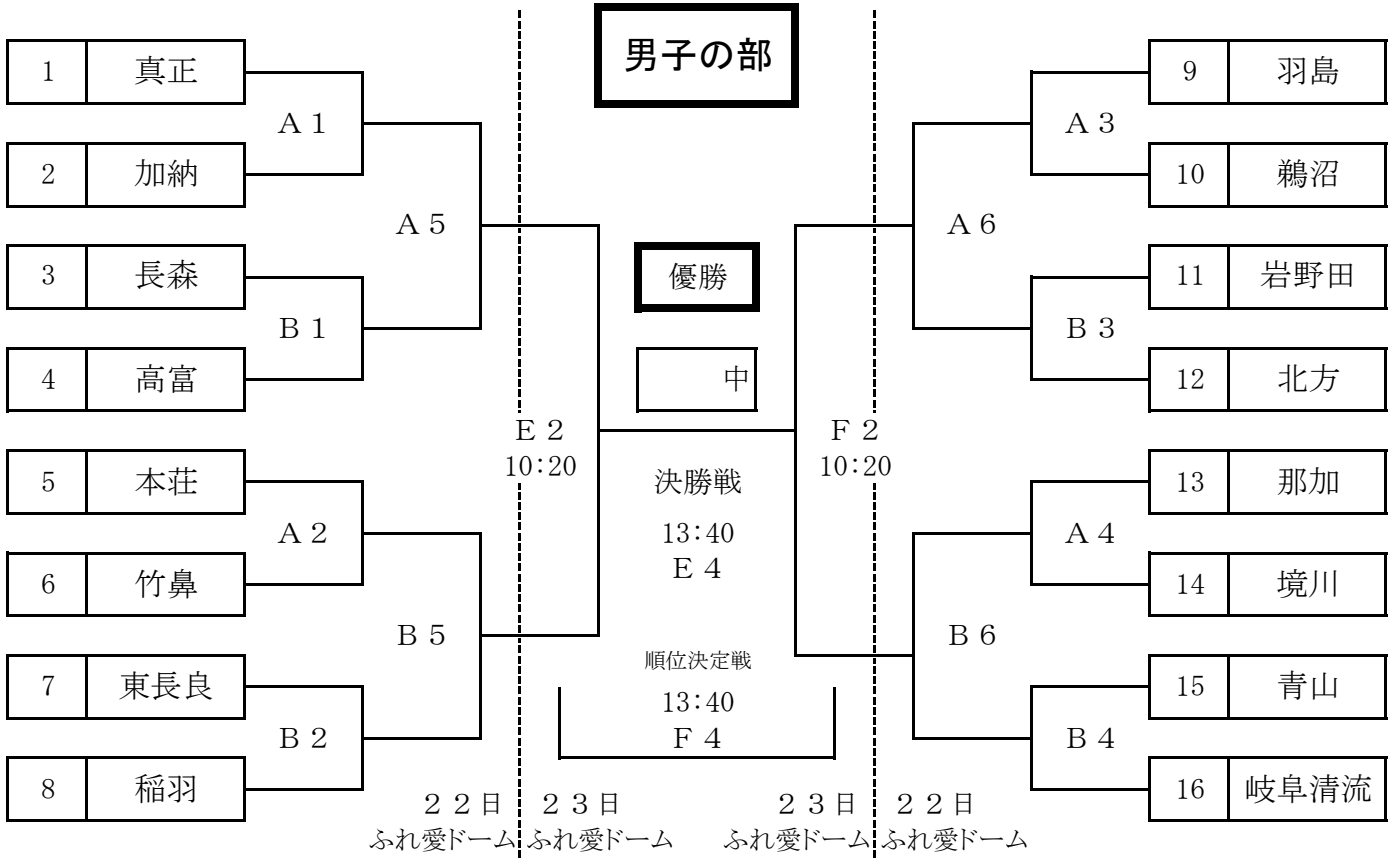

組合せ

男子の部

女子の部

★開会式は、男女とも8:20から第3試合までのチームが参加して行う。閉会式は、試合終了後直ちに行う。

第1・2日目 7月21日(土)22日(日) 試合開始予定時刻				第3日目 7月23日(月) 試合開始予定時刻			
第1試合	9:00~	第4試合	13:00~	第1試合	9:00~	第3試合	12:20~
第2試合	10:20~	第5試合	14:20~	第2試合	10:20~	第4試合	13:40~
第3試合	11:40~	第6試合	15:40~	昼休憩	11:40~	閉会式	15:00~15:20