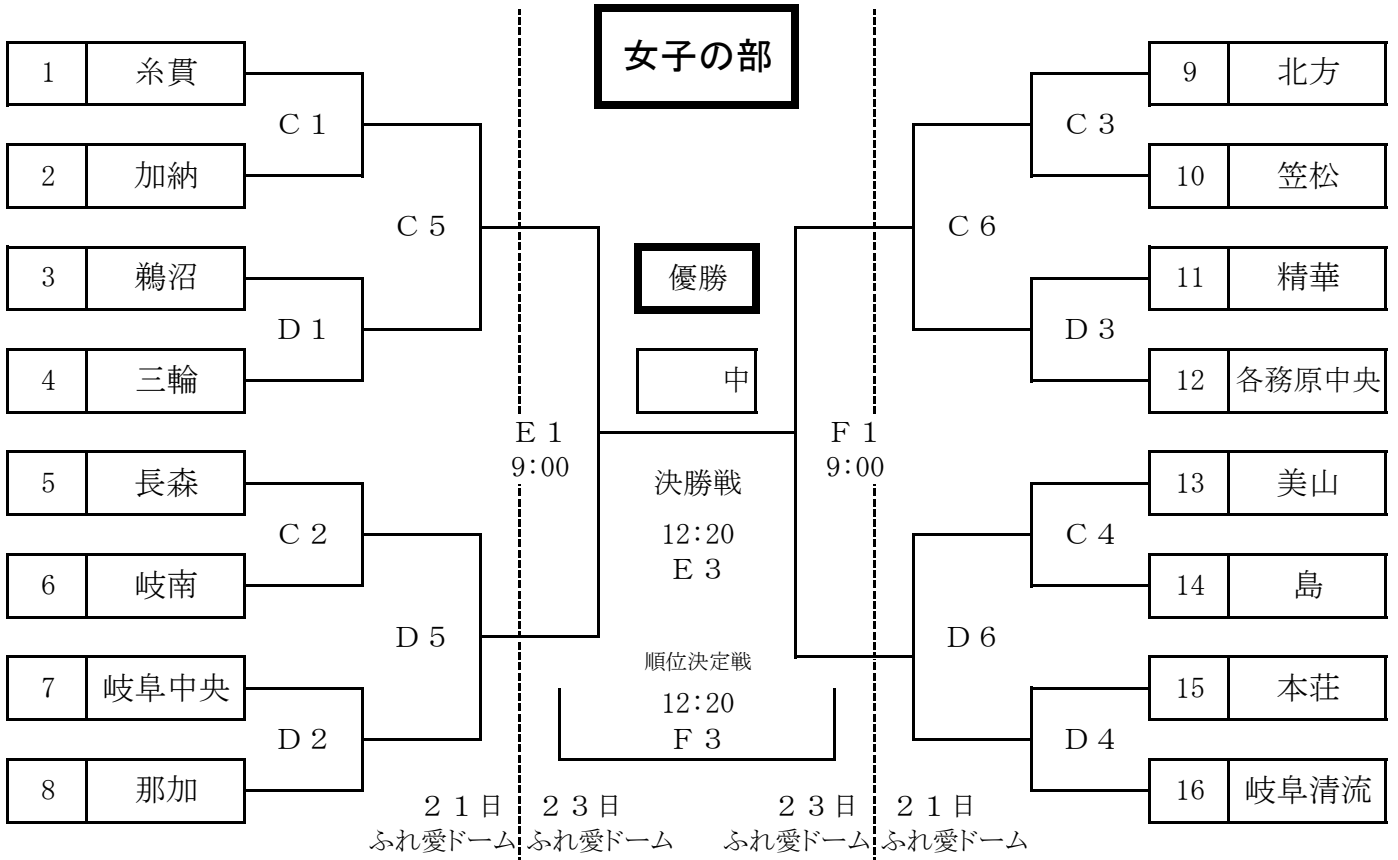

組合せ

男子の部

女子の部

★開会式は、男女とも8:20から第3試合までのチームが参加して行う。閉会式は、試合終了後直ちに行う。

第1・2日目 7月21日(土)22日(日) 試合開始予定時刻				第3日目 7月23日(月) 試合開始予定時刻			
第1試合	9:00~	第4試合	13:00~	第1試合	9:00~	第3試合	12:20~
第2試合	10:20~	第5試合	14:20~	第2試合	10:20~	第4試合	13:40~
第3試合	11:40~	第6試合	15:40~	昼休憩	11:40~	閉会式	15:00~15:20