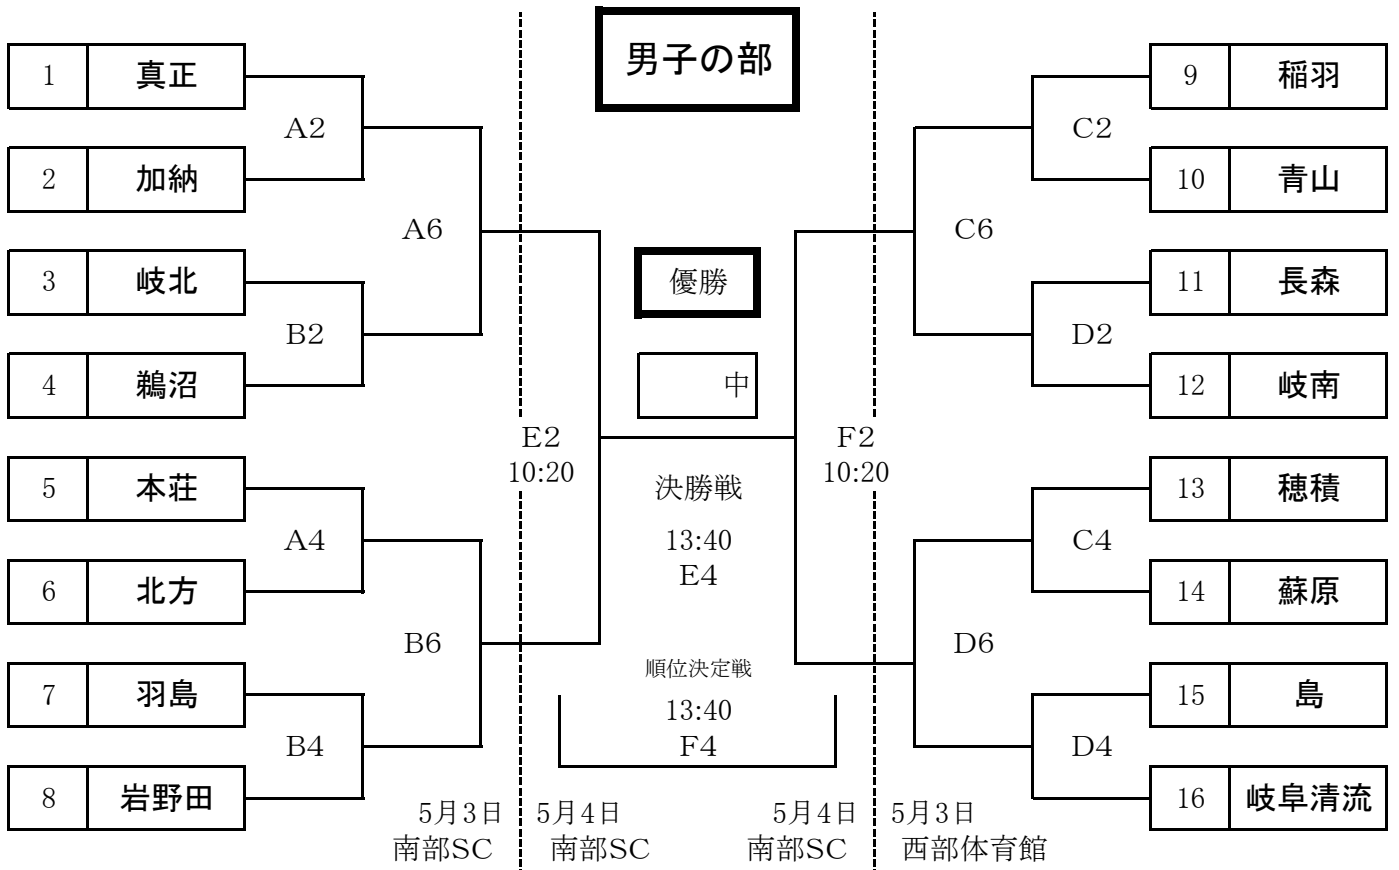

組合せ

★開会式は、行わない。閉会式のみ、試合終了後直ちに行う。

第1日目 試合開始予定時刻			第2日目 試合開始予定時刻				
第1試合	9:00~	第4試合	13:00~	第1試合	9:00~	第3試合	12:20~
第2試合	10:20~	第5試合	14:20~	第2試合	10:20~	第4試合	13:40~
第3試合	11:40~	第6試合	15:40~	昼休憩	11:40~	閉会式	試合終了後 15:00~