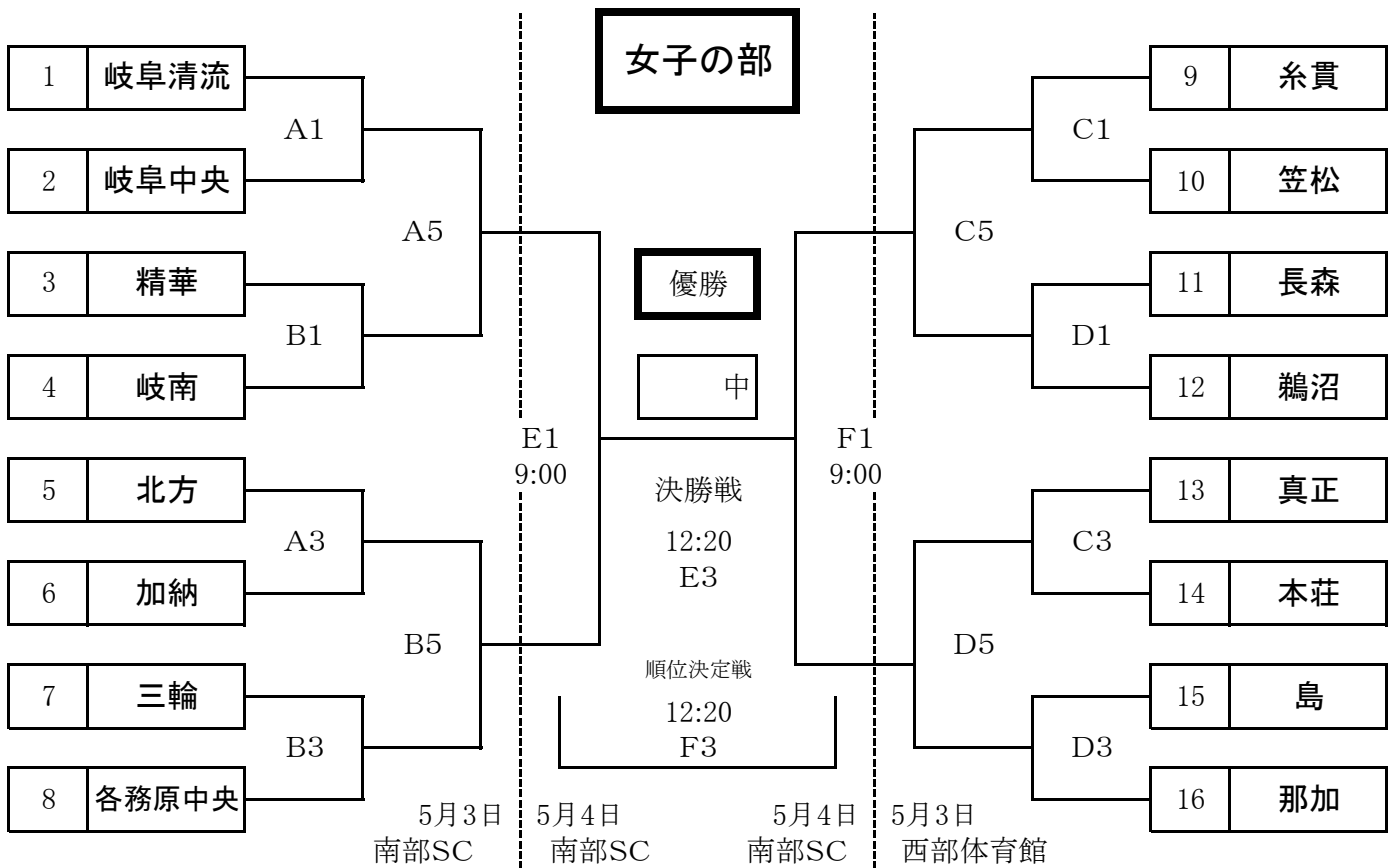

組合せ

★開会式は、行わない。閉会式のみ、試合終了後直ちに行う。

第1日目 試合開始予定時刻			第2日目 試合開始予定時刻				
第1試合	9:00~	第4試合	13:00~	第1試合	9:00~	第3試合	12:20~
第2試合	10:20~	第5試合	14:20~	第2試合	10:20~	第4試合	13:40~
第3試合	11:40~	第6試合	15:40~	昼休憩	11:40~	閉会式	試合終了後 15:00~