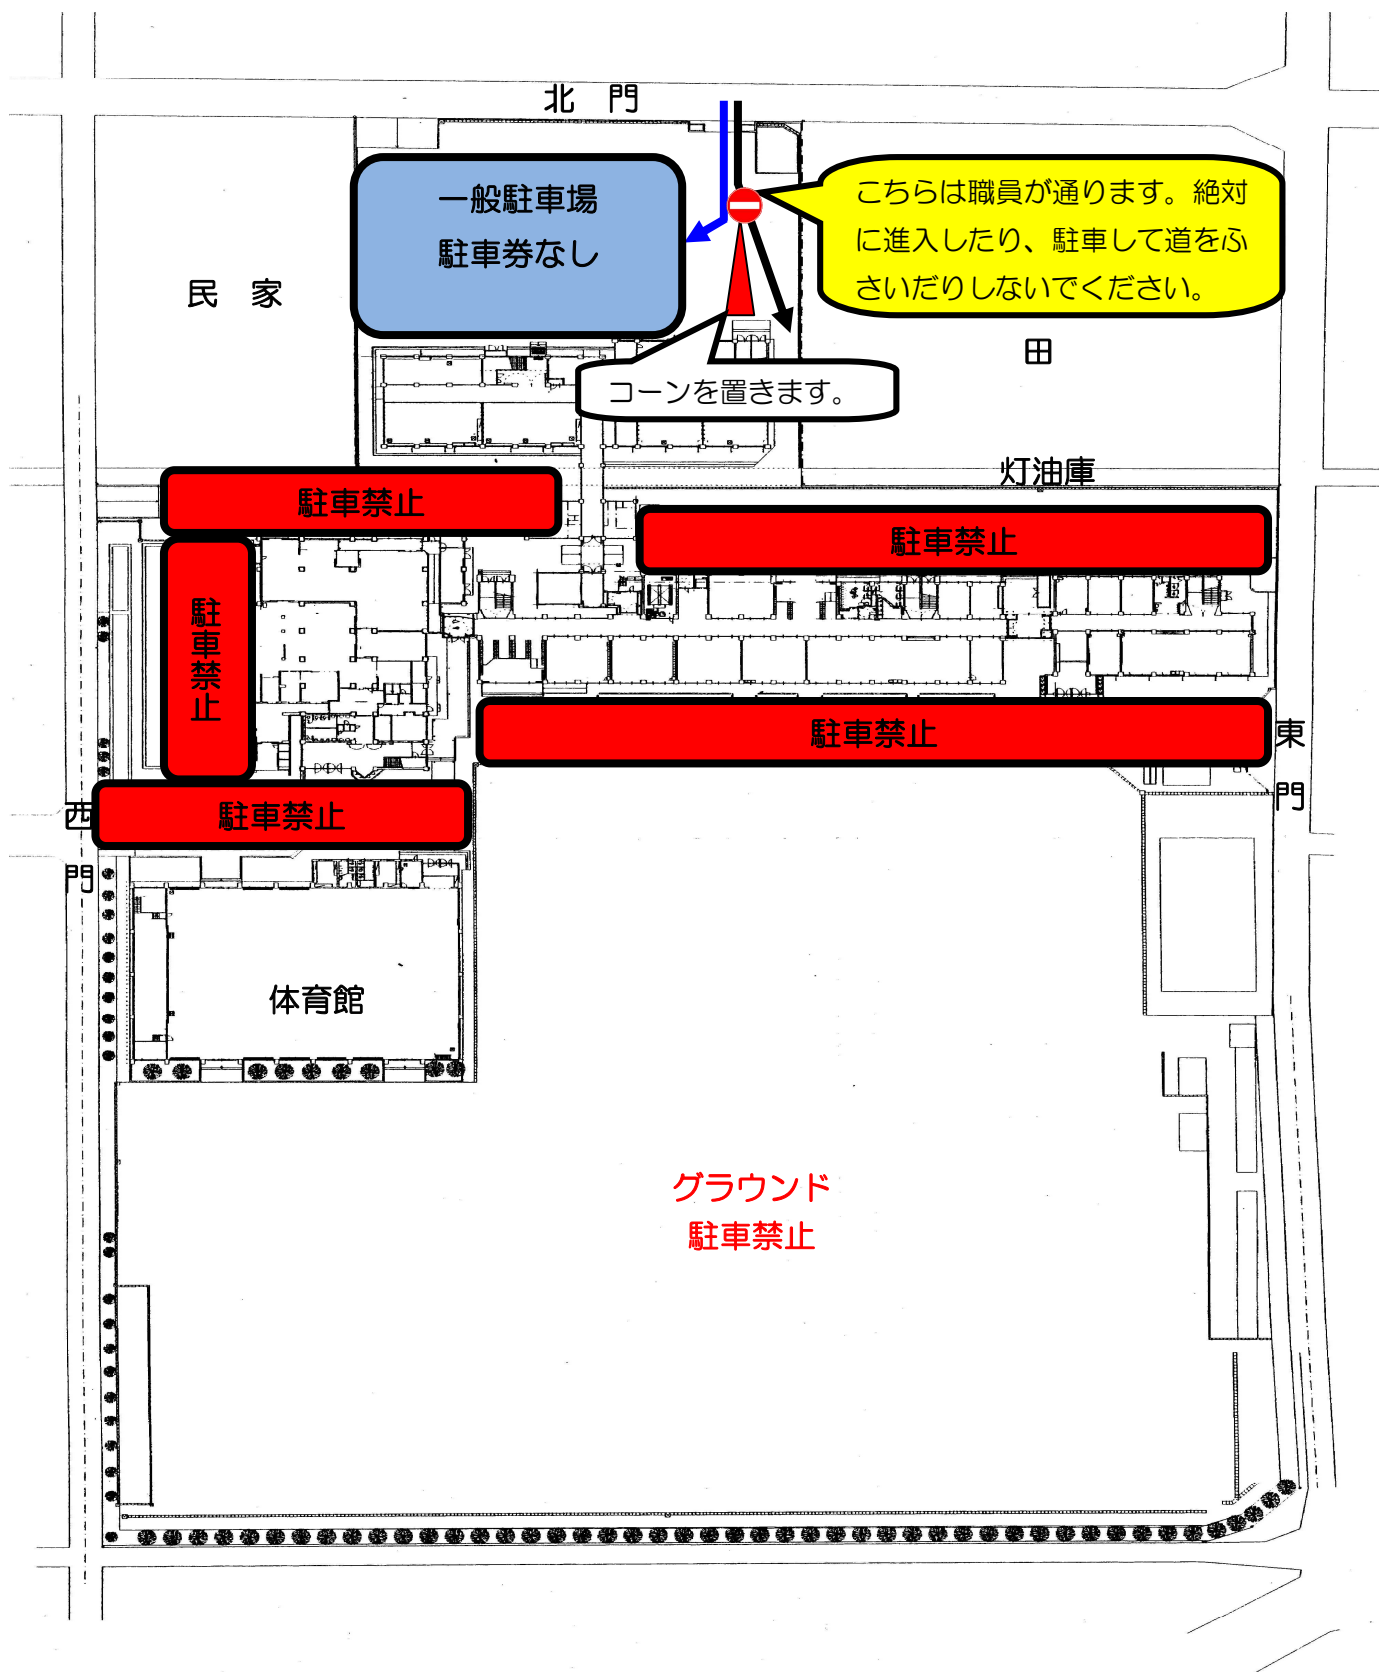

補助駐車場「境川中学校」

5 / 3 ・ 4

〒501-6121

岐阜市柳津町上佐波東 3 丁目 77 番地

TEL058-279-0009

※駐車禁止のスペースには、絶対に駐車しないでください。

※路上駐車を絶対にしないように、ご協力をよろしくお願いします。

※満車の場合は、空くまでお待ちください。