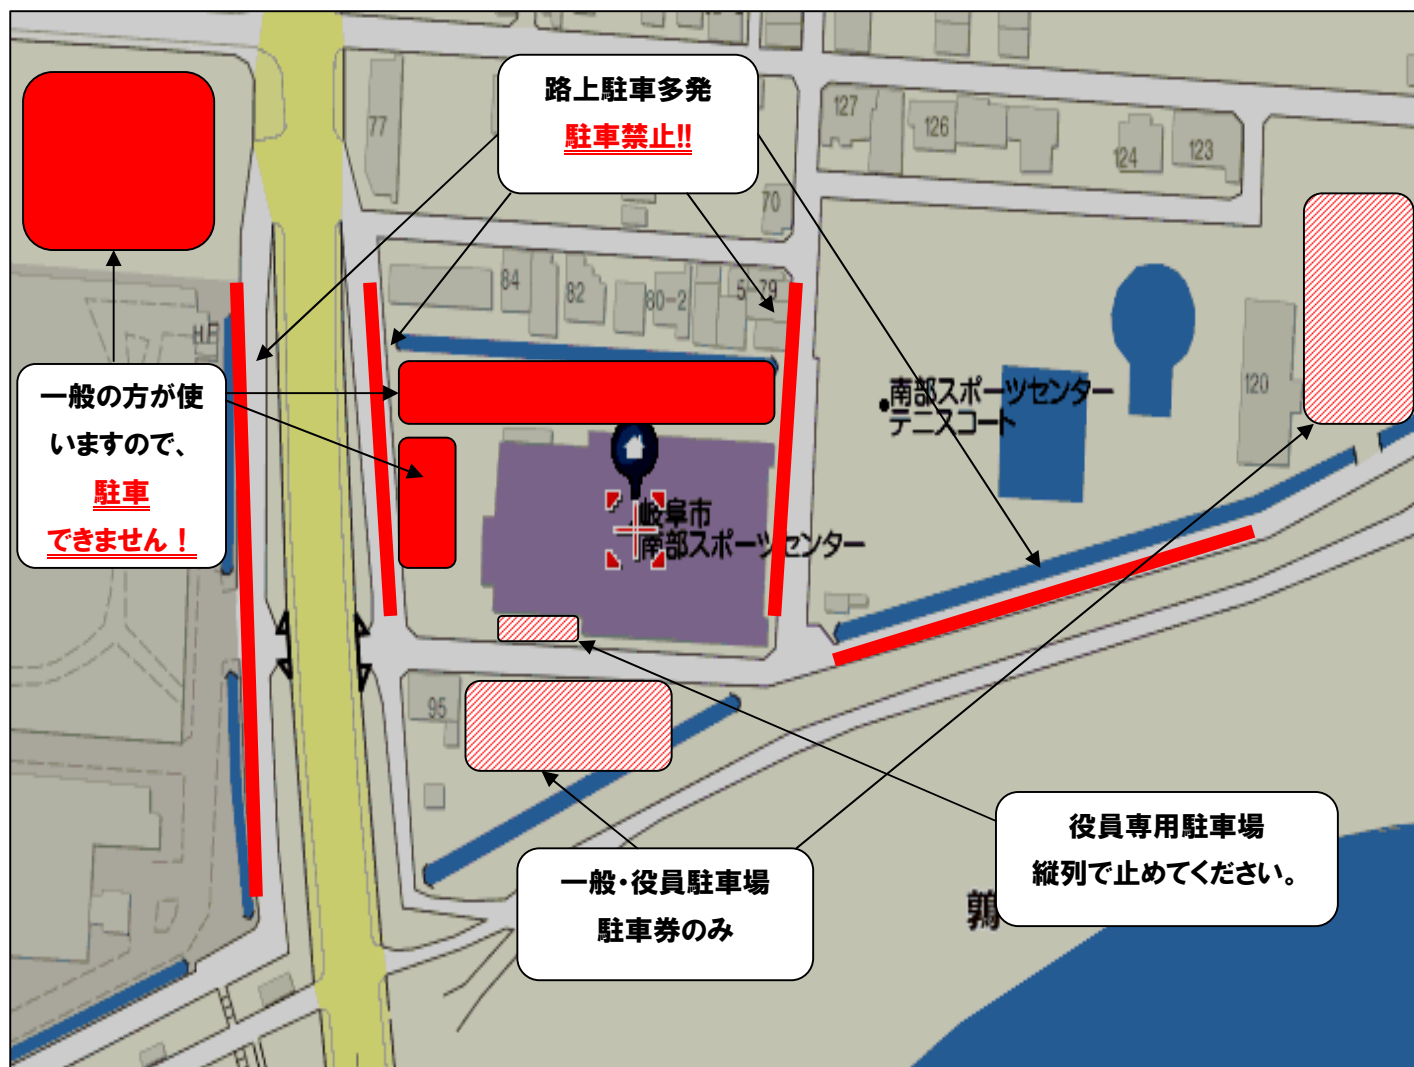

当日は、駐車場係をお手伝いしてくださる先生方や社会人指導者の方々、保護者の方々もいらっしゃいます。各郡市の代表として、子どもたちが精一杯がんばることができるように、どのチームの顧問の先生方や保護者のみなさまも、ルールを守った駐車場利用の徹底をよろしくお願いいたします。

南部スポーツセンター・南部プラント北駐車場

〒500-8285

岐阜市南鶉5丁目86

TEL058-274-4949

今回の大会は駐車券を発行しております。必ず駐車券を持参し、約束を守り、駐車場系の指示に従って駐車してください。また、大変申し訳ありませんが、駐車スペースを確保するため、**大会が終わったチームは速やかに移動をしてください。(反省会等は、各学校で行ってください。)**

駐車券がない場合は、**境川中学校補助駐車場**に駐車してください。案内は別紙を参照してください。これまでは、南部プラント北駐車場や体育館北側の駐車場を利用することがありました。**今大会は、他の団体や一般の方が使います。絶対に駐車しないでください。**

また、境川中学校の駐車スペースには限りがありますので、満車の場合は、空くまでお待ちください。**体育館付近の商業施設の駐車場には絶対に駐車しないでください。**