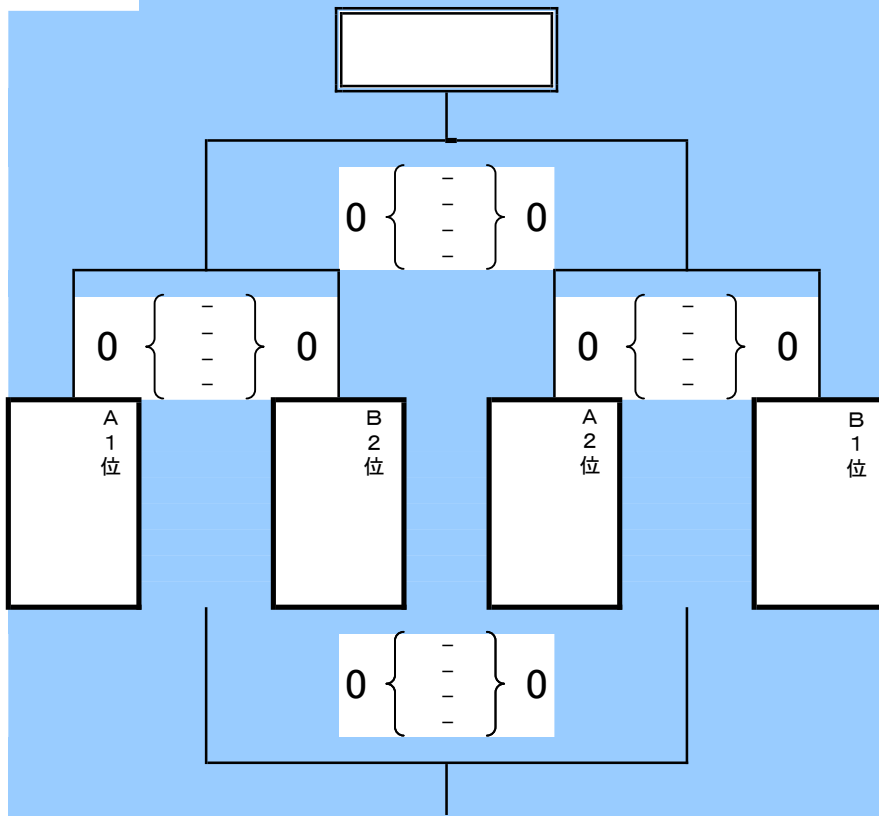

## 決勝リーグ

※TO担当校の顧問・指導者がマンツーマンコミッショナーを担当する。

2日目 平成29年10月14日 会場：岐南中学校 開場：8:15 練習開始：8:30

時間	性別	組み合わせ	TO	審判員
1 9:00	A 女子	A リーグ1位 × B リーグ2位	Aリーグ2位男子	主 ( ) 副 ( )
	B 女子	A リーグ2位 × B リーグ1位	Bリーグ2位男子	主 ( ) 副 ( )
2 10:20	A 男子	A リーグ1位 × B リーグ2位	1A 勝者 女子	主 ( ) 副 ( )
	B 男子	A リーグ2位 × B リーグ1位	1B 勝者 女子	主 ( ) 副 ( )
3 11:40	A 女子	A リーグ3位 × B リーグ3位	Aリーグ1位男子	主 ( ) 副 ( )
	B 男子	A リーグ3位 × B リーグ3位	Bリーグ1位男子	主 ( ) 副 ( )
4 13:00	A 女子	B リーグ1位 × A リーグ1位	3A 勝者 女子	主 ( ) 副 ( )
	B 女子	B リーグ2位 × A リーグ2位	3B 勝者 男子	主 ( ) 副 ( )
5 14:20	A 男子	B リーグ1位 × A リーグ1位	1A 敗者 女子	主 ( ) 副 ( )
	B 男子	B リーグ2位 × A リーグ2位	1B 敗者 女子	主 ( ) 副 ( )
6 16:00	表彰のみ行う(男女各4位まで)			

※対戦校と同じ学校がTOになるなど、不都合があった場合は顧問同士で相談してTOを変更することがあります。

(男子)

優勝	
2位	
3位	
3位	

(女子)

優勝	
2位	
3位	
3位	