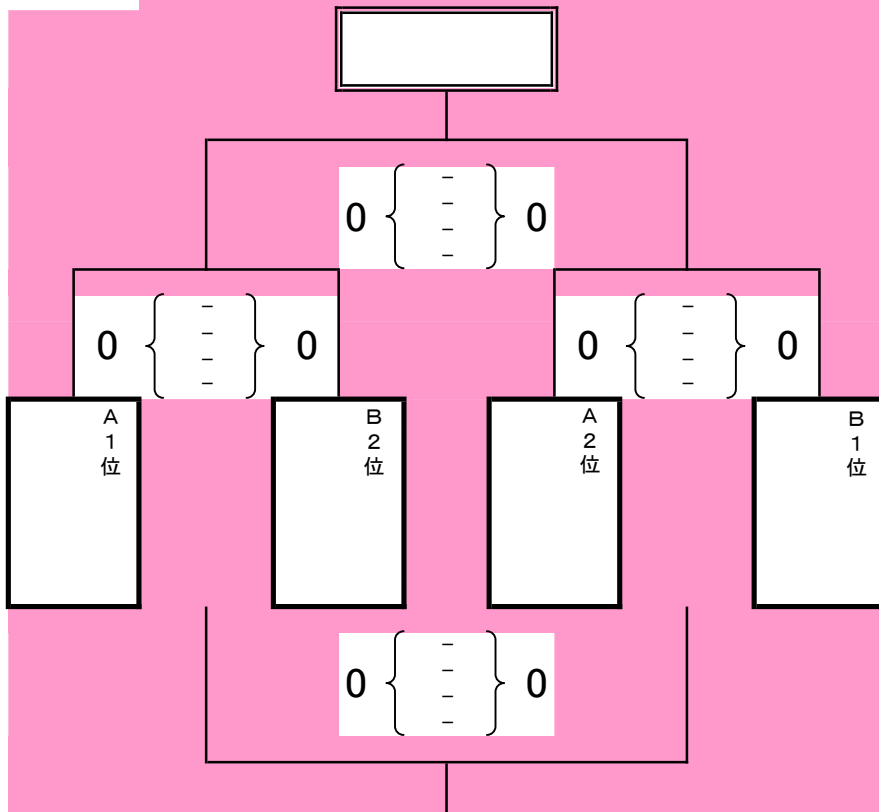

## 決勝リーグ

※TO担当校の顧問・指導者がマンツーマンコミッショナーを担当する。

2日目 平成29年10月14日 会場：岐南中学校 開場：8:15 練習開始：8:30

時間	性別	組み合わせ	TO	審判員
1 9:00	A 女子	A リーグ1位 × B リーグ2位	Aリーグ2位男子	主 ( ) 副 ( )
	B 女子	A リーグ2位 × B リーグ1位	Bリーグ2位男子	主 ( ) 副 ( )
2 10:20	A 男子	A リーグ1位 × B リーグ2位	1A 勝者 女子	主 ( ) 副 ( )
	B 男子	A リーグ2位 × B リーグ1位	1B 勝者 女子	主 ( ) 副 ( )
3 11:40	A 女子	A リーグ3位 × B リーグ3位	Aリーグ1位男子	主 ( ) 副 ( )
	B 男子	A リーグ3位 × B リーグ3位	Bリーグ1位男子	主 ( ) 副 ( )
4 13:00	A 女子	B リーグ1位 × A リーグ1位	3A 勝者 女子	主 ( ) 副 ( )
	B 女子	B リーグ2位 × A リーグ2位	3B 勝者 男子	主 ( ) 副 ( )
5 14:20	A 男子	B リーグ1位 × A リーグ1位	1A 敗者 女子	主 ( ) 副 ( )
	B 男子	B リーグ2位 × A リーグ2位	1B 敗者 女子	主 ( ) 副 ( )
6 16:00	表彰のみ行う(男女各4位まで)			

※対戦校と同じ学校がTOになるなど、不都合があった場合は顧問同士で相談してTOを変更することがあります。

(男子)

優勝	
2位	
3位	
3位	

(女子)

優勝	
2位	
3位	
3位	