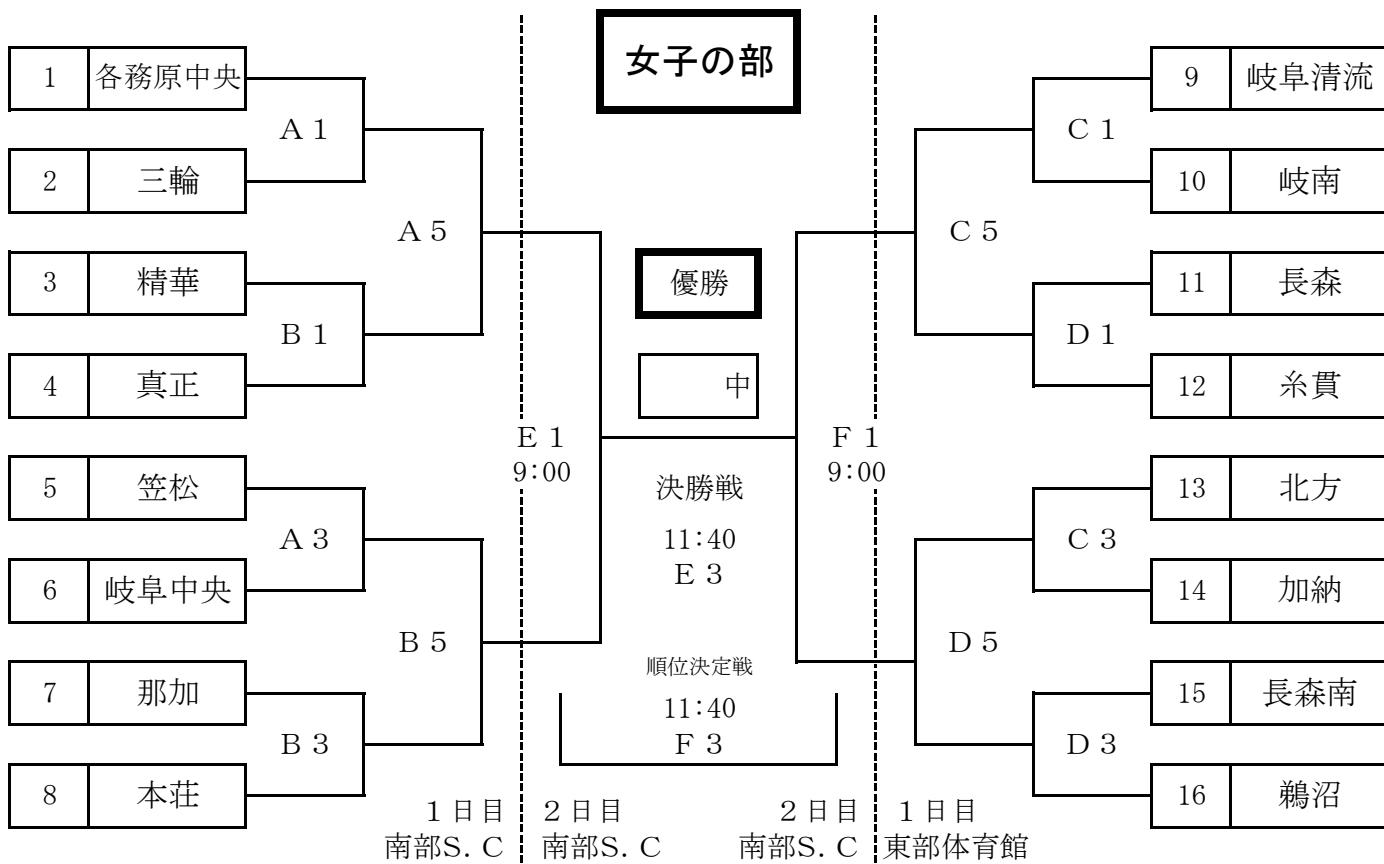

組合せ

★開会式は、行わない。閉会式のみ、試合終了後直ちに行う。

第1日目 11月3日(金) 試合開始予定時刻				第2日目 11月4日(土) 試合開始予定時刻			
第1試合	9:00~	第4試合	12:45~	第1試合	9:00~	第3試合	12:20~
第2試合	10:15~	第5試合	14:00~	第2試合	10:20~	第4試合	13:40~
第3試合	11:30~	第6試合	15:15~	昼休憩	11:40~	閉会式	試合終了後 15:00~

12 組合せ（5～8決定戦）

南部SC会場
【2日目のオフィシャル】
 ※指定オフィシャル
 ☆Eコート ☆Fコート
 1:C6勝ち 1:D6勝ち
 2:E1負け 2:F1負け
 3:A6勝ち 3:B6勝ち
 4:E1勝ち 4:F1勝ち

西部体育館会場
【2日目のオフィシャル】
 ※指定オフィシャル
 ☆Gコート ☆Hコート
 1:C6負け 1:D6負け
 2:G1負け 2:H1負け
 3:A6負け 3:B6負け
 4:G1勝ち 4:H1勝ち

第2日目 11月4日(土) 試合開始予定時刻			
第1試合	9:00～	第3試合	12:20～
第2試合	10:20～	第4試合	13:40～
昼休憩	11:40～	5～8位は閉会式を行わない。	