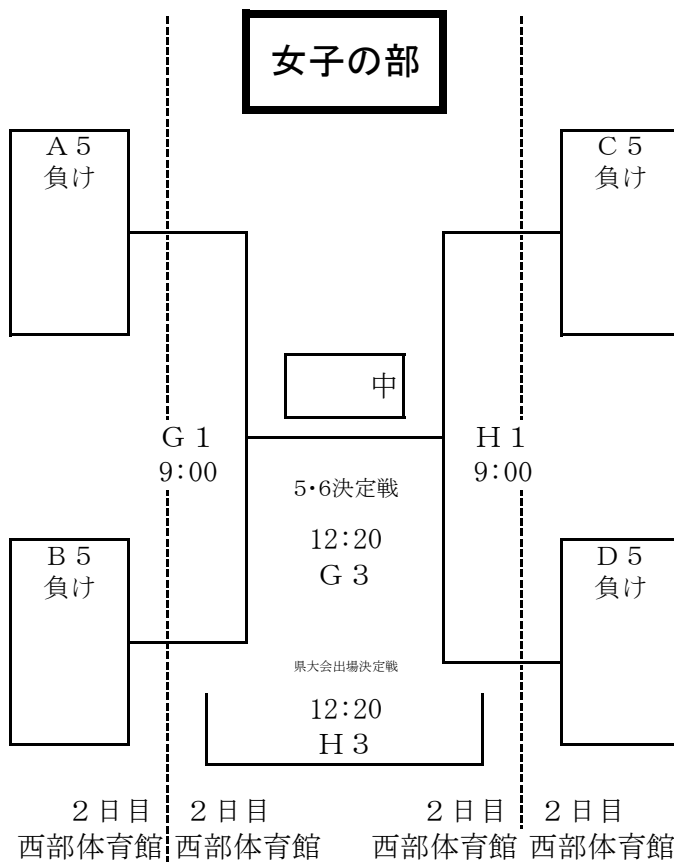

組合せ

★開会式は、行わない。閉会式のみ、試合終了後直ちに行う。

第1日目 11月3日(金) 試合開始予定時刻				第2日目 11月4日(土) 試合開始予定時刻			
第1試合	9:00~	第4試合	12:45~	第1試合	9:00~	第3試合	12:20~
第2試合	10:15~	第5試合	14:00~	第2試合	10:20~	第4試合	13:40~
第3試合	11:30~	第6試合	15:15~	昼休憩	11:40~	閉会式	試合終了後 15:00~

12 組合せ（5～8決定戦）

南部SC会場
【2日目のオフィシャル】
 ※指定オフィシャル
 ☆Eコート ☆Fコート
 1:C6勝ち 1:D6勝ち
 2:E1負け 2:F1負け
 3:A6勝ち 3:B6勝ち
 4:E1勝ち 4:F1勝ち

西部体育館会場
【2日目のオフィシャル】
 ※指定オフィシャル
 ☆Gコート ☆Hコート
 1:C6負け 1:D6負け
 2:G1負け 2:H1負け
 3:A6負け 3:B6負け
 4:G1勝ち 4:H1勝ち

第2日目 11月4日(土) 試合開始予定時刻			
第1試合	9:00～	第3試合	12:20～
第2試合	10:20～	第4試合	13:40～
昼休憩	11:40～	5～8位は閉会式を行わない。	