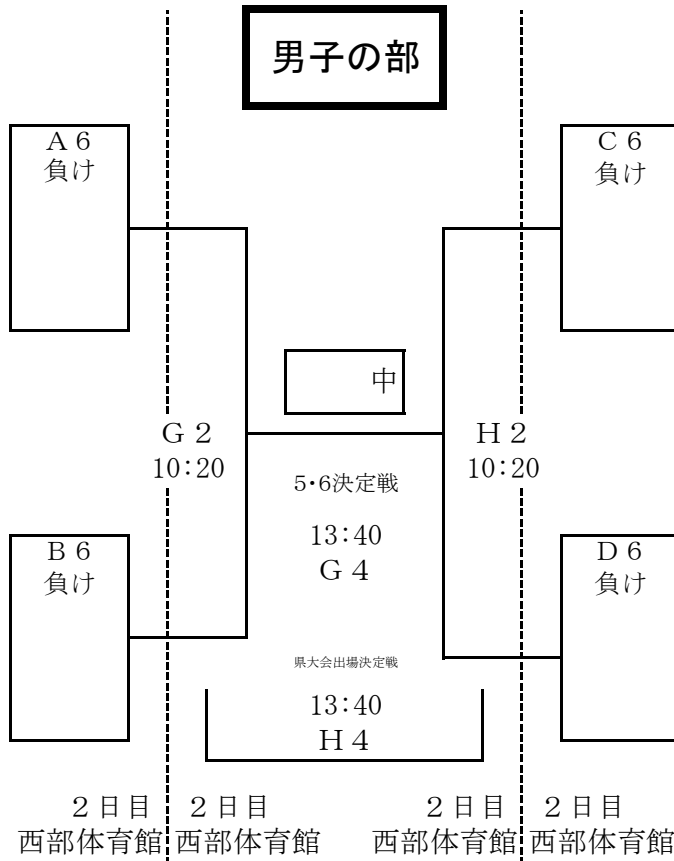

組合せ

★開会式は、行わない。閉会式のみ、試合終了後直ちに行う。

第1日目 11月3日(金) 試合開始予定時刻				第2日目 11月4日(土) 試合開始予定時刻			
第1試合	9:00~	第4試合	12:45~	第1試合	9:00~	第3試合	12:20~
第2試合	10:15~	第5試合	14:00~	第2試合	10:20~	第4試合	13:40~
第3試合	11:30~	第6試合	15:15~	昼休憩	11:40~	閉会式	試合終了後 15:00~

12 組合せ（5～8決定戦）

南部SC会場
【2日目のオフィシャル】
 ※指定オフィシャル
 ☆Eコート ☆Fコート
 1:C6勝ち 1:D6勝ち
 2:E1負け 2:F1負け
 3:A6勝ち 3:B6勝ち
 4:E1勝ち 4:F1勝ち

西部体育館会場
【2日目のオフィシャル】
 ※指定オフィシャル
 ☆Gコート ☆Hコート
 1:C6負け 1:D6負け
 2:G1負け 2:H1負け
 3:A6負け 3:B6負け
 4:G1勝ち 4:H1勝ち

第2日目 11月4日(土) 試合開始予定時刻			
第1試合	9:00～	第3試合	12:20～
第2試合	10:20～	第4試合	13:40～
昼休憩	11:40～	5～8位は閉会式を行わない。	