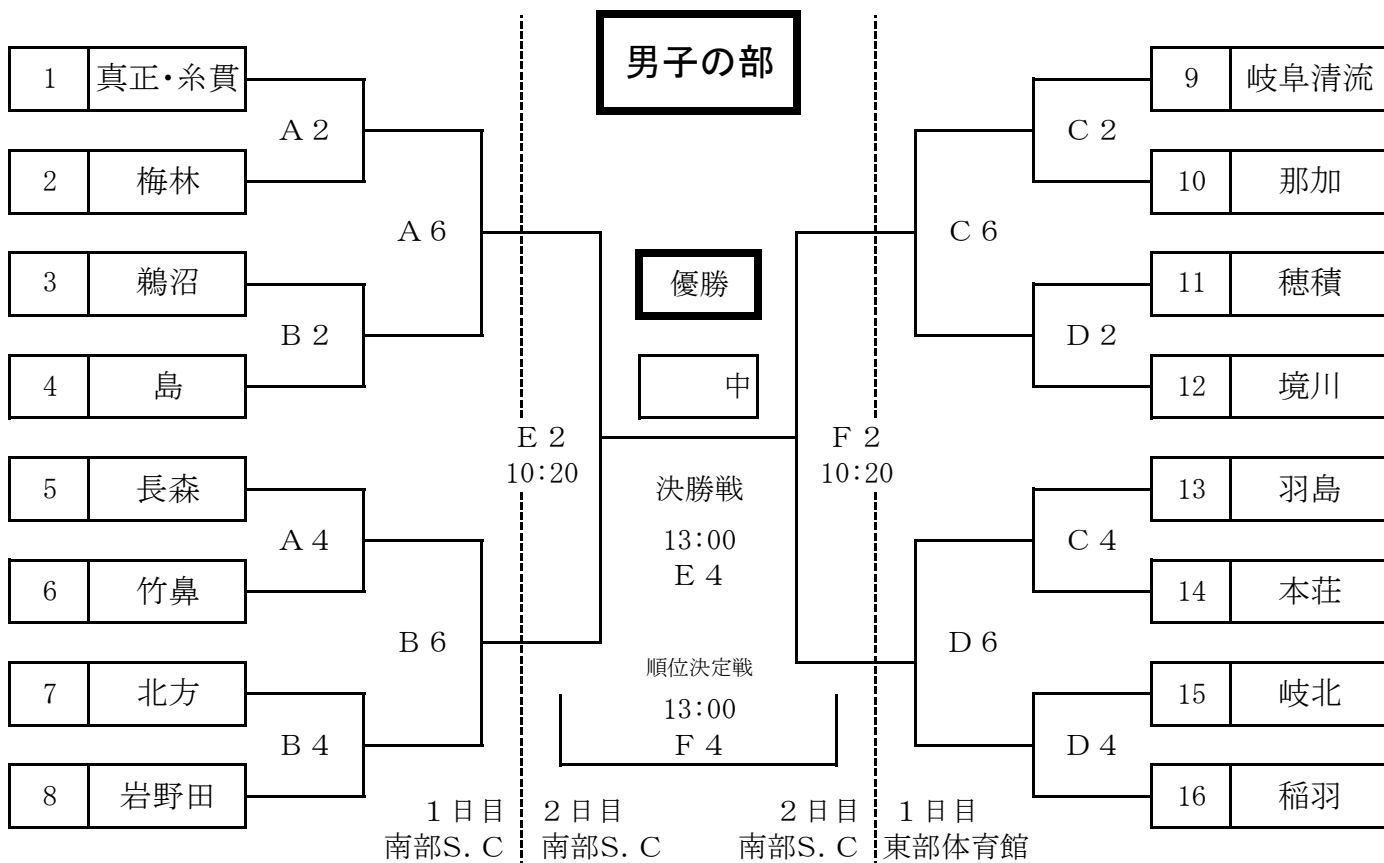

組合せ

★開会式は、行わない。閉会式のみ、試合終了後直ちに行う。

第1日目 11月3日(金) 試合開始予定時刻				第2日目 11月4日(土) 試合開始予定時刻			
第1試合	9:00~	第4試合	12:45~	第1試合	9:00~	第3試合	12:20~
第2試合	10:15~	第5試合	14:00~	第2試合	10:20~	第4試合	13:40~
第3試合	11:30~	第6試合	15:15~	昼休憩	11:40~	閉会式	試合終了後 15:00~

12 組合せ（5～8決定戦）

南部SC会場
【2日目のオフィシャル】
 ※指定オフィシャル
 ☆Eコート ☆Fコート
 1:C6勝ち 1:D6勝ち
 2:E1負け 2:F1負け
 3:A6勝ち 3:B6勝ち
 4:E1勝ち 4:F1勝ち

西部体育館会場
【2日目のオフィシャル】
 ※指定オフィシャル
 ☆Gコート ☆Hコート
 1:C6負け 1:D6負け
 2:G1負け 2:H1負け
 3:A6負け 3:B6負け
 4:G1勝ち 4:H1勝ち

第2日目 11月4日(土) 試合開始予定時刻			
第1試合	9:00～	第3試合	12:20～
第2試合	10:20～	第4試合	13:40～
昼休憩	11:40～	5～8位は閉会式を行わない。	