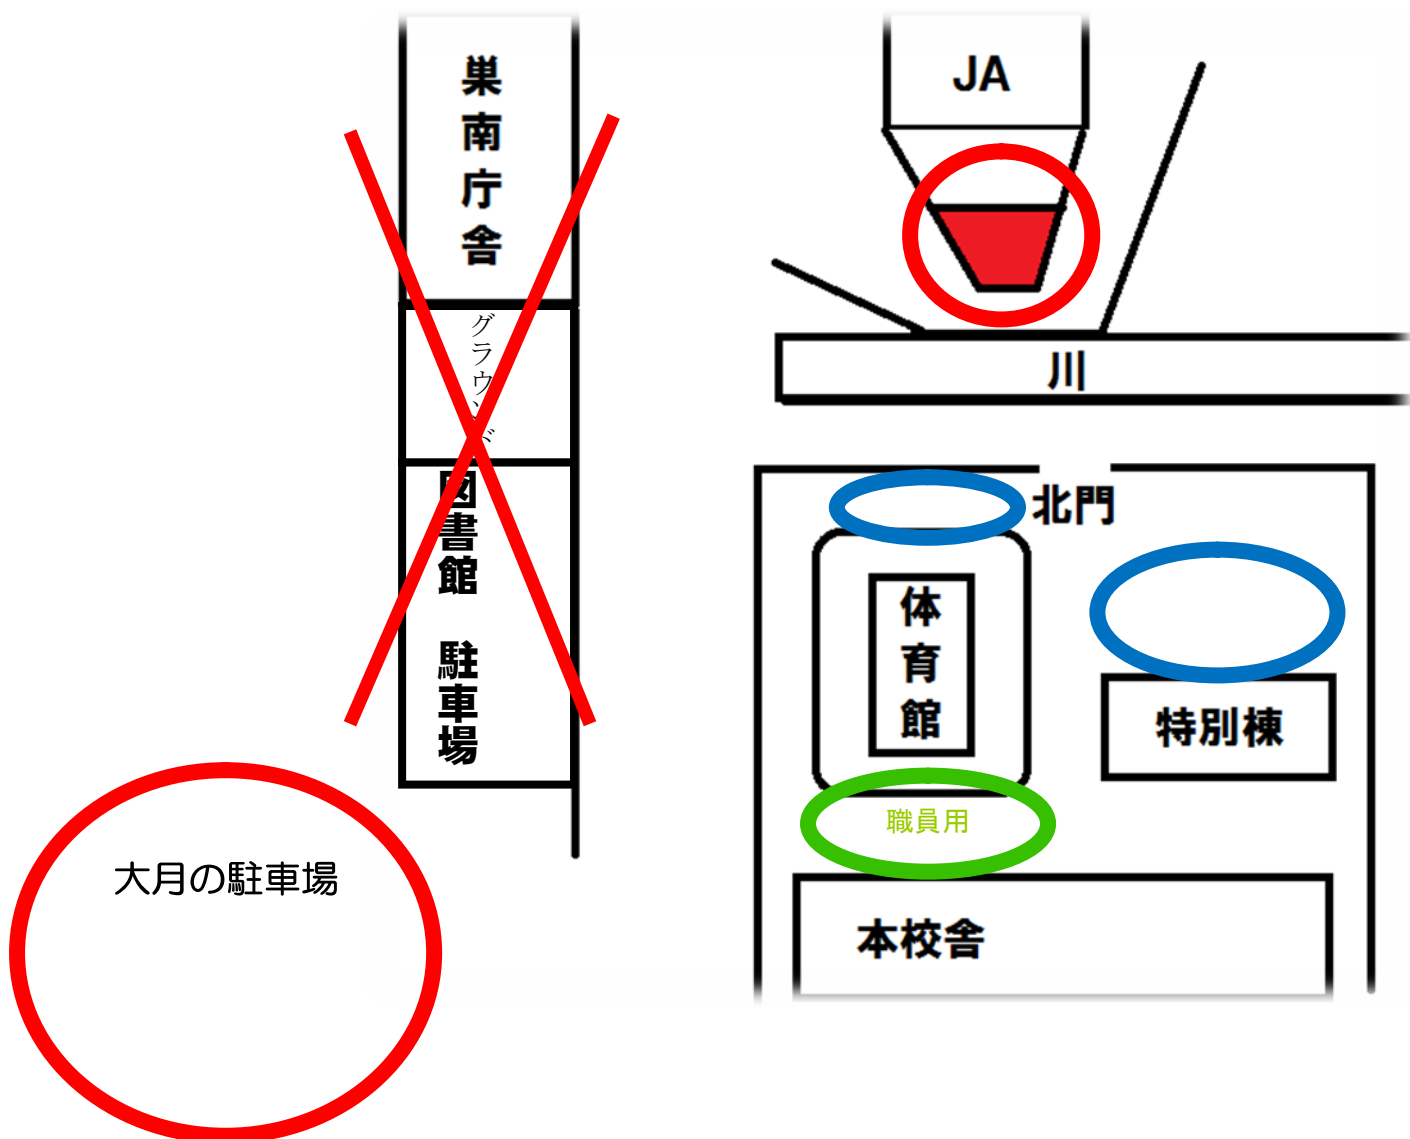

地区対抗交流大会（糸貫中学校）駐車場

当日、保護者の駐車については大変ご負担をかけます。下の図のように確保しました。ご協力をお願いします。

- 糸貫中職員は、校舎南芝生に駐車します。
- 上記駐車場以外での駐車は禁止です。
- 保護者による生徒の送迎、及び荷物降ろしなどは、南正門から入り、正面玄関前を右折、糸貫川沿いを北上し、で行ってください。その後、モレラ方向へ一方通行になります。

巢南中会場 駐車場について

○保護者(できるだけ乗り合わせでお願いします。)

・大月の駐車場

・JA 南側駐車場

○指導者 審判

・巢南中学校内(特別棟北側・体育館北側)

○巢南中職員用

庁舎・図書館の駐車場は使用禁止！！