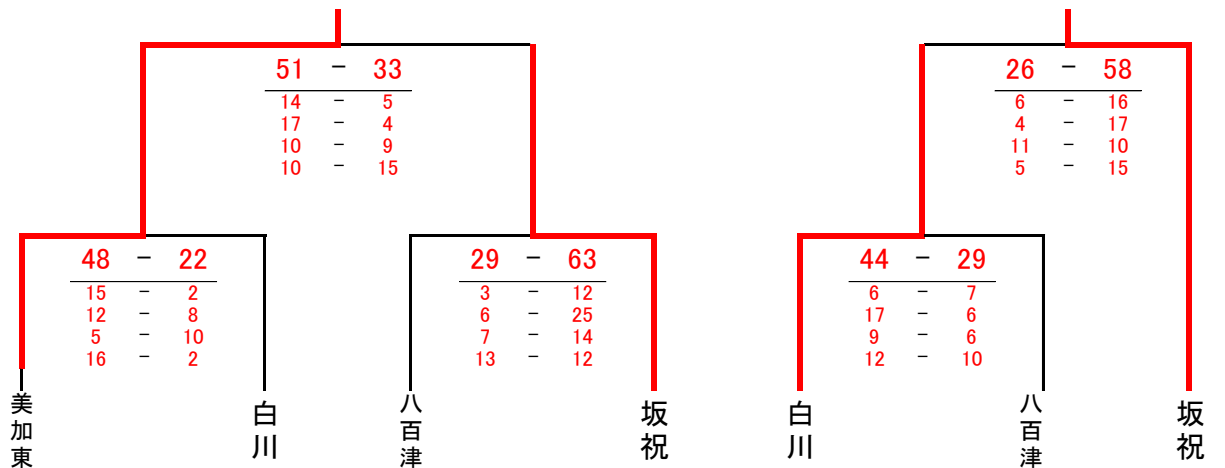

【男子の部】

(1日目)

Aブロック

Table with 4 columns (川辺, 八百津, 佐見) and 3 rows of scores and statistics.

Bブロック

Table with 3 columns (美加西, 白川, 坂祝) and 3 rows of scores and statistics.

Cブロック

Table with 3 columns (美加東, 東白川, 双葉) and 3 rows of scores and statistics.

(2日目)

1位ブロック

Table with 3 columns (川辺, 美加西, 美加東) and 3 rows of scores and statistics.

2位ブロック

Table with 3 columns (東白川, 坂祝, 八百津) and 3 rows of scores and statistics.

男子順位

- 1位 川辺中学校
  2位 美濃加茂東中学校
  3位 美濃加茂西中学校
  4位 東白川中学校
  5位 八百津中学校
  6位 坂祝中学校

男子優秀選手賞

- 横田 佐助 (川辺中学校)
  渡邊 航秀 (川辺中学校)
  溝口 聖 (美濃加茂東中学校)
  加藤 展弥 (美濃加茂西中学校)
  安江 潤起 (東白川中学校)

【女子の部】

(1日目)

Dブロック

Table with 3 columns (川辺, 双葉, 美加西) and 3 rows of scores and statistics.

Eブロック