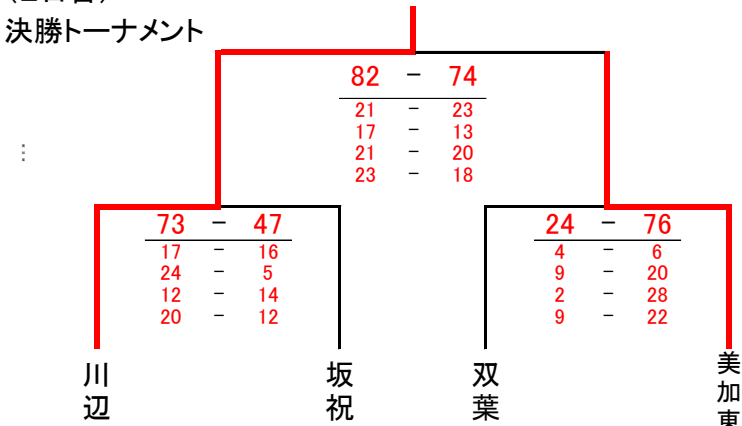

女子順位

- 1位 川辺中学校
  2位 美濃加茂東中学校
  3位 坂祝中学校
  4位 双葉中学校

女子優秀選手賞

- 横山 未怜 (川辺中学校)
  松下 憂香 (川辺中学校)
  安藤 美彩 (美濃加茂東中学校)
  三品 里緒 (坂祝中学校)
  蔵満 綾乃 (双葉中学校)

(2日目)

決勝トーナメント