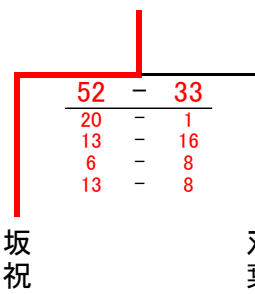

【男子の部】

(1日目)

Aブロック

Table with 4 columns (川辺, 八百津, 佐見) and 3 rows of scores and statistics.

Bブロック

Table with 3 columns (美加西, 白川, 坂祝) and 3 rows of scores and statistics.

Cブロック

Table with 3 columns (美加東, 東白川, 双葉) and 3 rows of scores and statistics.

(2日目)

1位ブロック

Table with 3 columns (川辺, 美加西, 美加東) and 3 rows of scores and statistics.

2位ブロック

Table with 3 columns (東白川, 坂祝, 八百津) and 3 rows of scores and statistics.

男子順位

- 1位 川辺中学校
2位 美濃加茂東中学校
3位 美濃加茂西中学校
4位 東白川中学校
5位 八百津中学校
6位 坂祝中学校

- 1位 川辺中学校
2位 美濃加茂東中学校
3位 坂祝中学校
4位 双葉中学校

女子優秀選手賞

- 横山 未怜 (川辺中学校)
松下 憂香 (川辺中学校)
安藤 美彩 (美濃加茂東中学校)
三品 里緒 (坂祝中学校)
蔵満 綾乃 (双葉中学校)

(2日目)

決勝トーナメント

3位決定戦

大野台パーク				期日	平成29年7月1日(土)			
試合順	③	Mコート(男子C, 女子E)		オフィシャル・審判	Nコート(男子A, 女子E)		オフィシャル・審判	
第1試合 男子	9:00~	美加東 38	双葉 67	東白川 佐伯明 今井道	川辺 98	佐見 10	八百津 金子 牧野	
第2試合 女子	10:15~	美加東 48	白川 22	川辺 今井修 野々村	八百津 29	坂祝 63	美加東 今井泰 桂川	
第3試合 男子	11:30~	双葉 42	東白川 38	八百津 梅村 石木	佐見 19	八百津 74	白川 白村 加藤	
第4試合 女子	12:45~	美加東 51	坂祝 33	双葉 金子 佐伯明	白川 44	八百津 29	佐見 今井修 牧野	
第5試合 男子	14:00~	東白川 61	美加東 30	坂祝 安江瑛 石木	八百津 35	川辺 62	美加東 今井泰 梅村	
第6試合 女子	15:15~	白川 26	坂祝 58	八百津 金子 佐伯明				

大野台パーク				期日	平成28年7月3日(日)			
試合順	開始時刻	Mコート		オフィシャル・審判	Nコート		オフィシャル・審判	
第1試合 男子	9:00~	川辺 59	美加東 44	美加西 佐々木 今井泰	東白川 49	八百津 39	坂祝 中村 梅村	
第2試合 女子	10:20~	川辺 73	坂祝 47	東白川 金子 牧野	双葉 24	美加東 76	川辺 中村 野々村	
第3試合 男子	11:40~	美加東 54	美加西 47	坂祝 佐伯和 今井修	八百津 57	坂祝 56	双葉 大脇 古田	
第4試合 女子	13:00~	川辺 82	美加東 74	八百津 神山 佐伯明	坂祝 52	双葉 33	美加東 金子 牧野	
第5試合 男子	14:20~	美加西 60	川辺 70	美加東 石木 今井泰	坂祝 50	東白川 64	川辺 佐伯和 梅村	