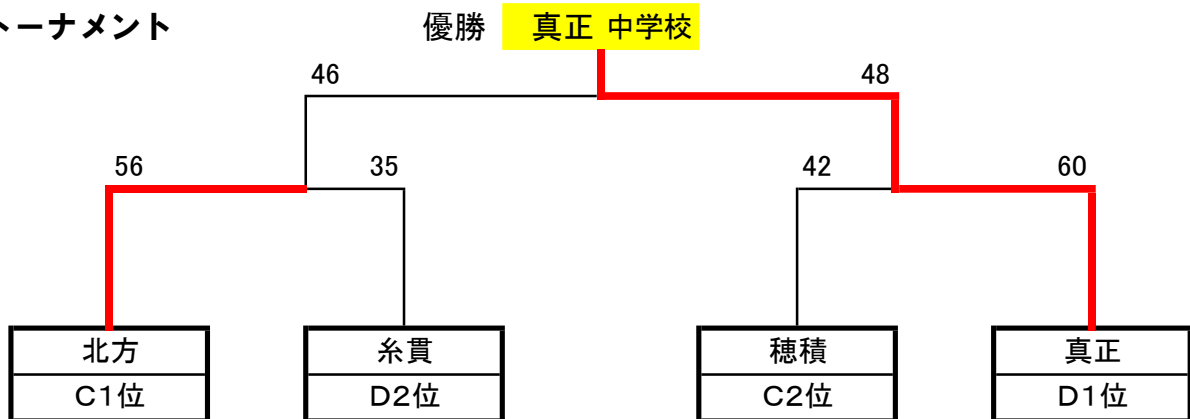

平成29年度 本巣ブロック中学校夏季総合大会 バスケットボール競技 組み合わせ

【男子】

予選リーグ

Aブロック			
	真正	糸貫	穂北
真正		○	○
糸貫	●		○
穂北	●	●	

Bブロック			
	穂積	北方	巣南
穂積		○	○
北方	●		○
巣南	●	●	

決勝トーナメント

【女子】

予選リーグ

Cブロック			
	北方	穂積	巣南
北方		○	○
穂積	●		
巣南	●	●	

Dブロック			
	糸貫	真正	穂北
糸貫		●	○
真正	○		○
穂北	●	●	

決勝トーナメント

大会最終結果		
	男子	女子
優勝	真正	真正
準優勝	穂積	北方
3位	北方	糸貫
3位	糸貫	穂積

※地区大会出場
※地区大会出場

バスケー-3

優秀選手				
男子		女子		
松尾 佳佑	真正	前川 遥香	真正	真正
鵜飼 勇希	真正	守屋 実咲	真正	真正
ペレス アキラ	穂積	大野 帆乃華	北方	北方
前田 和人	北方	中川 怜香	糸貫	糸貫
大熊 悠斗	糸貫	大脇 未海	穂積	穂積