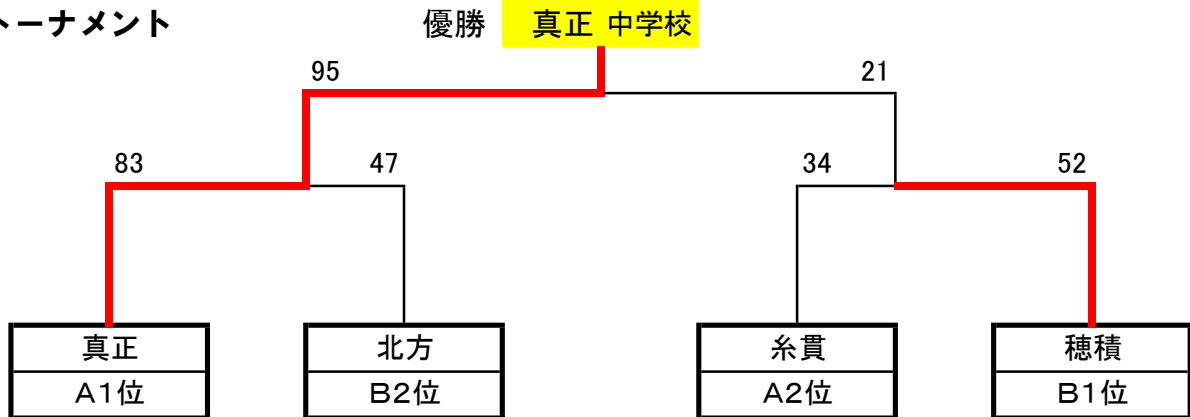

平成29年度 本巣ブロック中学校夏季総合大会 バスケットボール競技 組み合わせ

【男子】

予選リーグ

Aブロック			
	真正	糸貫	穂北
真正		○	○
糸貫	●		○
穂北	●	●	

Bブロック			
	穂積	北方	巣南
穂積		○	○
北方	●		○
巣南	●	●	

決勝トーナメント

【女子】

予選リーグ

Cブロック			
	北方	穂積	巣南
北方		○	○
穂積	●		
巣南	●	●	

Dブロック			
	糸貫	真正	穂北
糸貫		●	○
真正	○		○
穂北	●	●	

決勝トーナメント

大会最終結果		
	男子	女子
優勝	真正	真正
準優勝	穂積	北方
3位	北方	糸貫
3位	糸貫	穂積

※地区大会出場
※地区大会出場

バスケー-3

優秀選手				
男子		女子		
松尾 佳佑	真正	前川 遥香	真正	真正
鵜飼 勇希	真正	守屋 実咲	真正	真正
ペレス アキラ	穂積	大野 帆乃華	北方	北方
前田 和人	北方	中川 怜香	糸貫	糸貫
大熊 悠斗	糸貫	大脇 未海	穂積	穂積