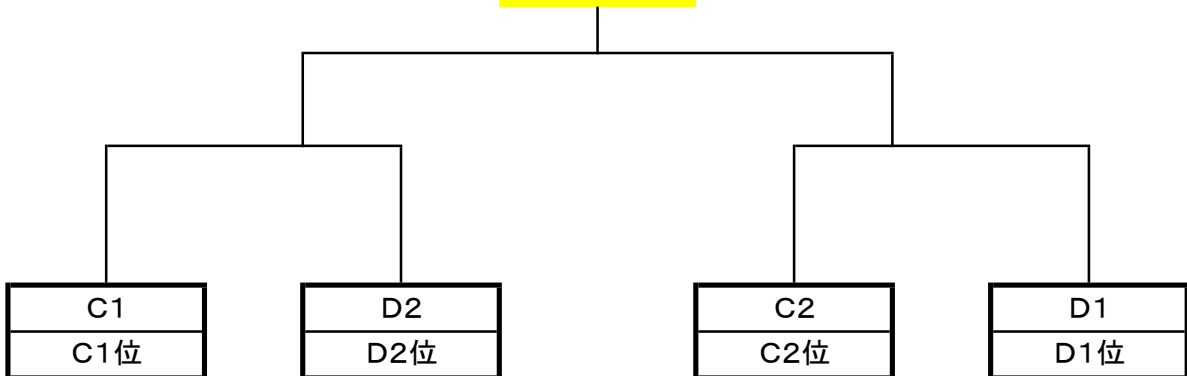

平成29年度 本巣ブロック中学校夏季総合大会 バスケットボール競技 組み合わせ

【男子】

予選リーグ

Aブロック			
	真正	糸貫	穂北
真正			
糸貫			
穂北			

Bブロック			
	穂積	北方	巣南
穂積			
北方			
巣南			

決勝トーナメント

優勝 中学校

【女子】

予選リーグ

Cブロック			
	北方	穂積	巣南
北方			
穂積			
巣南			

Dブロック			
	糸貫	真正	穂北
糸貫			
真正			
穂北			

決勝トーナメント

優勝 中学校

大会最終結果		
	男子	女子
優勝		
準優勝		
3位		
3位		

※地区大会出場
※地区大会出場

バスケー-3