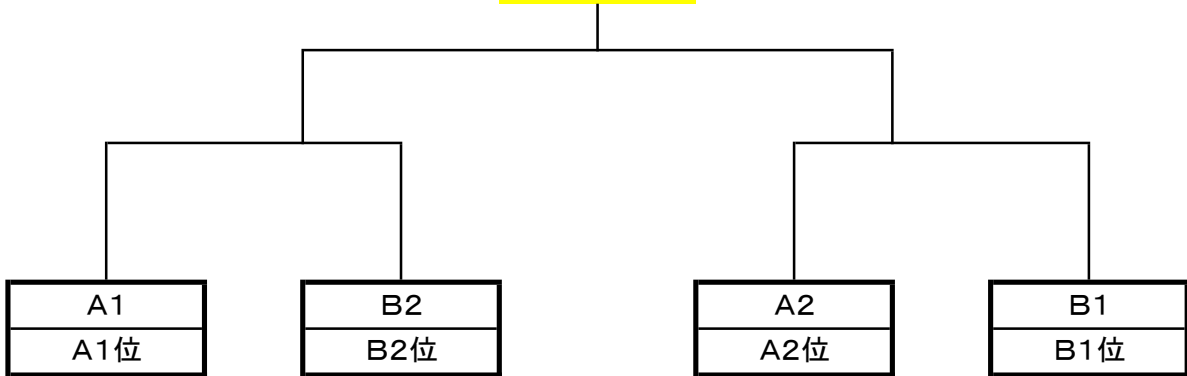

平成29年度 本巣ブロック中学校夏季総合大会 バスケットボール競技 組み合わせ

【男子】

予選リーグ

Aブロック			
	真正	糸貫	穂北
真正			
糸貫			
穂北			

Bブロック			
	穂積	北方	巣南
穂積			
北方			
巣南			

決勝トーナメント

優勝 中学校

【女子】

予選リーグ

Cブロック			
	北方	穂積	巣南
北方			
穂積			
巣南			

Dブロック			
	糸貫	真正	穂北
糸貫			
真正			
穂北			

決勝トーナメント

優勝 中学校

大会最終結果		
	男子	女子
優勝		
準優勝		
3位		
3位		

※地区大会出場
※地区大会出場

バスケー-3