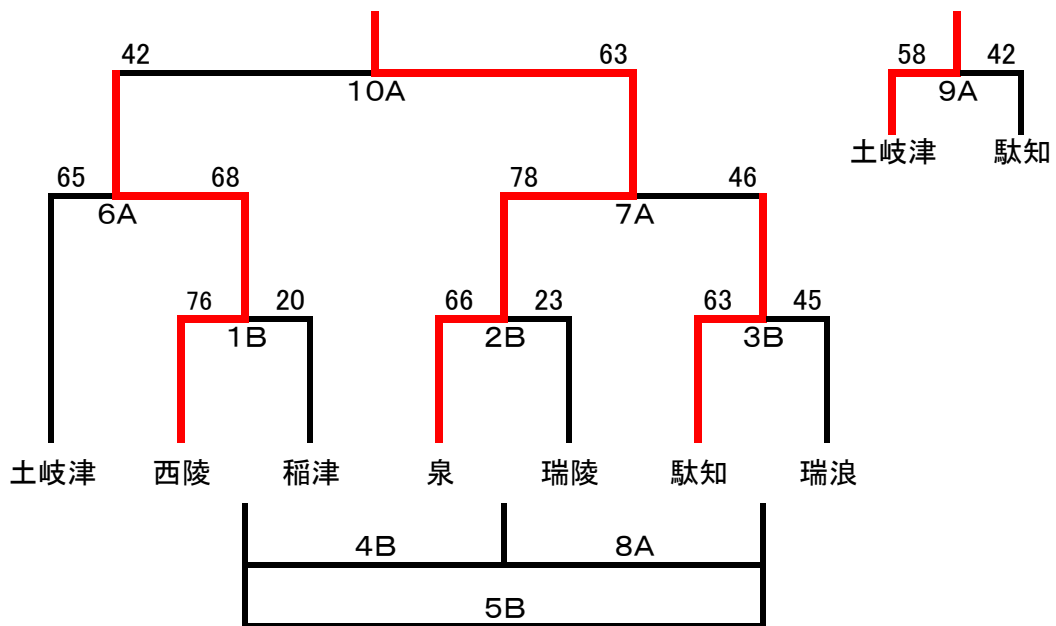

8. 組合せ・割当て

【男子】

【女子】

	泉	西陵	駄知	瑞浪	瑞陵	勝敗数	順位
泉	○	○	○	○	○	4勝	1位
西陵	●	○	○	●	●	1勝3敗	4位
駄知	●	●	○	●	●	4勝敗	5位
瑞浪	●	○	○	○	○	3勝1敗	2位
瑞陵	●	○	○	●	○	2勝2敗	3位

※勝敗数が並んだ場合は、当該チームの得失点差により順位を決める。

【男子結果】

- 1 位 泉バスケットボールクラブ
- 2 位 西陵Jr. バスケットボールクラブ
- 3 位 土岐津マジック
- 4 位 駄知Jr. バスケットボールクラブ
- 5 位

【女子結果】

- 1 位 IZUMI LEXCESS
- 2 位 瑞浪Jr. バスケットボールクラブ
- 3 位 瑞陵Jr. バスケットボールクラブ
- 4 位 西陵Jr. バスケットボールクラブ
- 5 位 駄知バスケットボールクラブ